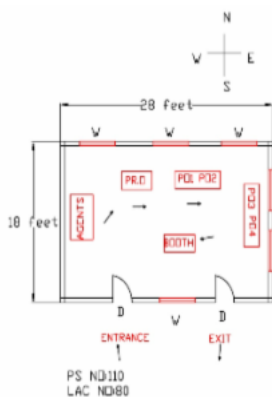

Nazri Naksha

Google Map View

Polling Station Building Front View

ভোটগ্ৰহন কেন্দ্ৰৰ সন্মুখৰ দৃশ্য

Cad View

Key MAP View