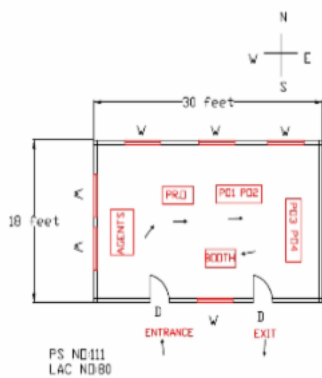

নিৰ্বাচক পঞ্জীয়ন বিষয়াৰ স্বাক্ষৰ

Nazri Naksha

Google Map View

Polling Station Building Front View

ভোটগ্ৰহন কেন্দ্ৰৰ সন্মুখৰ দৃশ্য

Cad View

Key MAP View

R	1	CTH2271922	ফটো উপলব্ধ	S2	2	CTH4678207	ফটো উপলব্ধ		3	CTH0243188	ফটো উপলব্ধ
নাম : কৃষ্ণা পাতৰ দেৱী পিতাৰ নাম: বেদেলা পাতৰ ঘৰ নং : ০০ বয়স : ৩৪ লিঙ্গ : মহিলা				নাম : নয়ন মণি গাওঁখোৱা স্বামীৰ নাম: অঞ্জলি দেউৰী ঘৰ নং : ০০১ বয়স : ২৫ লিঙ্গ : মহিলা				নাম : জুৰি বৰদলৈ পাতৰ স্বামীৰ নাম: অনিল পাতৰ ঘৰ নং : ৩ বয়স : ২৭ লিঙ্গ : মহিলা			
S2	4	CTH0415117	ফটো উপলব্ধ	S2	5	CTH0415059	ফটো উপলব্ধ		6	CTH2014633	ফটো উপলব্ধ
নাম : পূৰ্ণিমা বয় পাতৰ স্বামীৰ নাম: বৃষ্টি পাতৰ ঘৰ নং : ০৪ বয়স : ৩২ লিঙ্গ : মহিলা				নাম : নবজিত পাতৰ পিতাৰ নাম: লক্ষ্মীৰাম পাতৰ ঘৰ নং : ৪ বয়স : ২৭ লিঙ্গ : পুৰুষ				নাম : ৰবিন সেনাপতি পিতাৰ নাম: স্বৰ্গীয় ভেবেলা সেনাপতি ঘৰ নং : ১০ বয়স : ৬৬ লিঙ্গ : পুৰুষ			
	7	CTH2014644	ফটো উপলব্ধ		8	CTH2014655	ফটো উপলব্ধ		9	CTH0177469	ফটো উপলব্ধ
নাম : ৰাসে সেনাপতি স্বামীৰ নাম: ৰবিন সেনাপতি ঘৰ নং : ১০ বয়স : ৬০ লিঙ্গ : মহিলা				নাম : অঞ্জলি সেনাপতি পিতাৰ নাম: ৰবিন সেনাপতি ঘৰ নং : ১০ বয়স : ৩৪ লিঙ্গ : পুৰুষ				নাম : বনফল ডেকাৰজা সেনাপতি স্বামীৰ নাম: অঞ্জলি সেনাপতি ঘৰ নং : ১০ বয়স : ৩৫ লিঙ্গ : মহিলা			
	10	CTH2014666	ফটো উপলব্ধ		11	CTH0177915	ফটো উপলব্ধ		12	CTH0177949	ফটো উপলব্ধ
নাম : বেদান্ত সেনাপতি পিতাৰ নাম: ৰবিন সেনাপতি ঘৰ নং : ১০ অমৰাৱতী গাওঁ বয়স : ৩৪ লিঙ্গ : পুৰুষ				নাম : বিক্রম সেনাপতি পিতাৰ নাম: ৰবিন সেনাপতি ঘৰ নং : ১০ বয়স : ২৪ লিঙ্গ : পুৰুষ				নাম : শিখামনি পাতৰ সেনাপতি স্বামীৰ নাম: বেদান্ত সেনাপতি ঘৰ নং : ১০ বয়স : ২৪ লিঙ্গ : মহিলা			
	13	CTH0177956	ফটো উপলব্ধ		14	CTH0414243	ফটো উপলব্ধ		15	CTH0414110	ফটো উপলব্ধ
নাম : বৰষা ৰাণী ডেকা সেনাপতি স্বামীৰ নাম: বিক্রম সেনাপতি ঘৰ নং : ১০ বয়স : ২৪ লিঙ্গ : মহিলা				নাম : বিশ্বজিত সেনাপতি পিতাৰ নাম: ৰবিন সেনাপতি ঘৰ নং : ১০ বয়স : ২৭ লিঙ্গ : পুৰুষ				নাম : ৰুপাঞ্জলী বৰদলৈ সেনাপতি স্বামীৰ নাম: বিশ্বাজিৎ সেনাপতি ঘৰ নং : ১০ বয়স : ২৬ লিঙ্গ : মহিলা			
E	16	CTH2014677	ফটো উপলব্ধ	E	17	CTH2014688	ফটো উপলব্ধ		18	CTH0183178	ফটো উপলব্ধ
নাম : জবাহৰলাল বৰদলৈ পিতাৰ নাম: ধীৰেন্দ্ৰ বৰদলৈ ঘৰ নং : ১১ বয়স : ৬২ লিঙ্গ : পুৰুষ				নাম : অঞ্জু বৰদলৈ স্বামীৰ নাম: জবাহৰলাল বৰদলৈ ঘৰ নং : ১১ বয়স : ৫৬ লিঙ্গ : মহিলা				নাম : পংকজ বৰদলৈ পিতাৰ নাম: জৱাহৰলাল বৰদলৈ ঘৰ নং : ১১ বয়স : ৩১ লিঙ্গ : পুৰুষ			
	19	CTH0183418	ফটো উপলব্ধ		20	CTH2014713	ফটো উপলব্ধ		21	CTH2014735	ফটো উপলব্ধ
নাম : জুলি বৰদলৈ স্বামীৰ নাম: পঙ্কজ বৰদলৈ ঘৰ নং : ১১ বয়স : ২৪ লিঙ্গ : মহিলা				নাম : ৰস্তা পাতৰ স্বামীৰ নাম: উভতা পাতৰ ঘৰ নং : ১২ বয়স : ৭০ লিঙ্গ : মহিলা				নাম : ৰিলিফ পাতৰ পিতাৰ নাম: উভতা পাতৰ ঘৰ নং : ১২ বয়স : ৩৯ লিঙ্গ : পুৰুষ			
	22	CTH2014746	ফটো উপলব্ধ		23	CTH2014757	ফটো উপলব্ধ		24	CTH2014768	ফটো উপলব্ধ
নাম : বীনা পাটৰ স্বামীৰ নাম: হেমেণ পাটৰ ঘৰ নং : ১২ বয়স : ৩৭ লিঙ্গ : মহিলা				নাম : মামু পাটৰ স্বামীৰ নাম: ৰিলিফ, পাটৰ ঘৰ নং : ১২ বয়স : ৩৫ লিঙ্গ : মহিলা				নাম : নন্দেশ্বৰ গাওঁখোৱা পিতাৰ নাম: স্বৰ্গীয় গিৰিধৰ গাওঁখোৱা ঘৰ নং : ১৩ বয়স : ৪৯ লিঙ্গ : পুৰুষ			
	25	CTH2014779	ফটো উপলব্ধ		26	CTH2014780	ফটো উপলব্ধ		27	CTH2170298	ফটো উপলব্ধ
নাম : ৰসেমাই গাওঁখোৱা স্বামীৰ নাম: নন্দেশ্বৰ গাওঁখোৱা ঘৰ নং : ১৩ বয়স : ৭৩ লিঙ্গ : মহিলা				নাম : সীমান্ত গাওঁখোৱা পিতাৰ নাম: নন্দেশ্বৰ গাওঁখোৱা ঘৰ নং : ১৩ বয়স : ৫৯ লিঙ্গ : পুৰুষ				নাম : অভিজিৎ গাওঁখোৱা পিতাৰ নাম: সীমান্ত গাওঁখোৱা ঘৰ নং : ১৩ বয়স : ৩০ লিঙ্গ : পুৰুষ			
R	28	CTH0276212	ফটো উপলব্ধ		29	CTH2014791	ফটো উপলব্ধ		30	CTH2286722	ফটো উপলব্ধ
নাম : নিভা জ্যোতি গাওঁখোৱা পিতাৰ নাম: সীমান্ত গাওঁখোৱা ঘৰ নং : ১৩ বয়স : ২৪ লিঙ্গ : মহিলা				নাম : ৰাণু গাওঁখোৱা স্বামীৰ নাম: সীমান্ত গাওঁখোৱা ঘৰ নং : ১৩ বয়স : ২৭ লিঙ্গ : মহিলা				নাম : পৰিসীতা কোঁৱৰ স্বামীৰ নাম: অভিজিৎ গাওঁখোৱা ঘৰ নং : ১৩ বয়স : ২৪ লিঙ্গ : মহিলা			