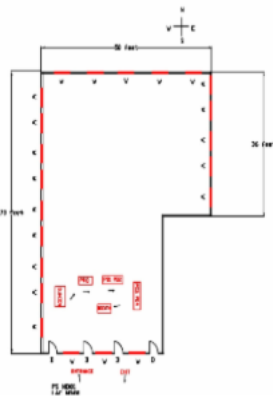

নিৰ্বাচক পঞ্জীয়ন বিষয়াৰ স্বাক্ষৰ

Nazri Naksha

Google Map View

Polling Station Building Front View

ভোটগ্ৰহন কেন্দ্ৰৰ সন্মুখৰ দৃশ্য

Cad View

Key MAP View

1 নাম : সুনীল চন্দ্ৰ দাস পিতাৰ নাম: নাগেশ্বৰ দাস ঘৰ নং : 1 বয়স : 62 লিঙ্গ : পুৰুষ	CTH1964563 ফটো উপলব্ধ	2 নাম : তিলোত্তমা দাস স্বামীৰ নাম: সুনীল চন্দ্ৰ দাস ঘৰ নং : 1 বয়স : 62 লিঙ্গ : মহিলা	CTH1964610 ফটো উপলব্ধ	3 নাম : লিলিমাই দাস স্বামীৰ নাম: মুহিবাম দাস ঘৰ নং : 1 বয়স : 61 লিঙ্গ : মহিলা	CTH2169155 ফটো উপলব্ধ
4 নাম : ফুলেশ্বৰী দাস পিতাৰ নাম: নাগেশ্বৰ দাস ঘৰ নং : 1 বয়স : 59 লিঙ্গ : মহিলা	CTH1964585 ফটো উপলব্ধ	5 নাম : অমলাপ্ৰভা ডেকাদলৈ হীৰা স্বামীৰ নাম: দিগন্ত হীৰা ঘৰ নং : 1 বয়স : 43 লিঙ্গ : মহিলা	CTH1964665 ফটো উপলব্ধ	6 নাম : অন্তৰ্জিত দাস পিতাৰ নাম: মোহিবাম দাস ঘৰ নং : 1 বয়স : 39 লিঙ্গ : পুৰুষ	CTH1964643 ফটো উপলব্ধ
7 নাম : পিংকী দাস স্বামীৰ নাম: অন্তৰ্জিত দাস ঘৰ নং : 1 বয়স : 38 লিঙ্গ : মহিলা	CTH1964654 ফটো উপলব্ধ	8 নাম : যতীন্দ্ৰ হীৰা পিতাৰ নাম: কেশব হীৰা ঘৰ নং : 1 বয়স : 35 লিঙ্গ : পুৰুষ	CTH1964676 ফটো উপলব্ধ	9 নাম : ৰবিন চন্দ্ৰ দাস পিতাৰ নাম: মুহিবাম দাস ঘৰ নং : 1 বয়স : 32 লিঙ্গ : পুৰুষ	CTH0000919 ফটো উপলব্ধ
10 নাম : যুগান্তৰ দাস পিতাৰ নাম: সুনীল দাস ঘৰ নং : 01 বয়স : 22 লিঙ্গ : পুৰুষ	CTH2270551 ফটো উপলব্ধ	11 নাম : হেমপ্ৰভা শৰ্মা স্বামীৰ নাম: ভবেন শৰ্মা ঘৰ নং : 2 বয়স : 74 লিঙ্গ : মহিলা	CTH1964698 ফটো উপলব্ধ	12 নাম : ভদ্ৰেশ্বৰ দাস পিতাৰ নাম: থগেশ্বৰ দাস ঘৰ নং : 2 বয়স : 59 লিঙ্গ : পুৰুষ	CTH1964734 ফটো উপলব্ধ
13 নাম : হামা প্ৰভা দাস স্বামীৰ নাম: ভদ্ৰেশ্বৰ দাস ঘৰ নং : 2 বয়স : 53 লিঙ্গ : মহিলা	CTH1964745 ফটো উপলব্ধ	14 নাম : অতুল শৰ্মা পিতাৰ নাম: ভবেন শৰ্মা ঘৰ নং : 2 বয়স : 51 লিঙ্গ : পুৰুষ	CTH1964701 ফটো উপলব্ধ	15 নাম : বিতুল মণি শৰ্মা স্বামীৰ নাম: ভবেন শৰ্মা ঘৰ নং : 2 বয়স : 47 লিঙ্গ : মহিলা	CTH1964723 ফটো উপলব্ধ
16 নাম : কবিতা শৰ্মা স্বামীৰ নাম: অতুল শৰ্মা ঘৰ নং : 2 বয়স : 45 লিঙ্গ : মহিলা	CTH1964712 ফটো উপলব্ধ	17 নাম : গীতা দাস পিতাৰ নাম: ভদ্ৰেশ্বৰ দাস ঘৰ নং : 2 বয়স : 29 লিঙ্গ : মহিলা	CTH2169188 ফটো উপলব্ধ	18 নাম : বিজয় চন্দ্ৰ দাস পিতাৰ নাম: ভদ্ৰেশ্বৰ দাস ঘৰ নং : 02 বয়স : 28 লিঙ্গ : পুৰুষ	CTH0176149 ফটো উপলব্ধ
19 নাম : ফুলমাই দাস স্বামীৰ নাম: থানুৰাম দাস ঘৰ নং : 0 বয়স : 65 লিঙ্গ : মহিলা	CTH1964778 ফটো উপলব্ধ	20 নাম : ৰঞ্জমনি দাস পিতাৰ নাম: থানুৰাম দাস ঘৰ নং : 0 বয়স : 38 লিঙ্গ : মহিলা	CTH1964790 ফটো উপলব্ধ	21 নাম : দয়ানন্দ দাস পিতাৰ নাম: চেনীৰাম দাস ঘৰ নং : 4 বয়স : 69 লিঙ্গ : পুৰুষ	CTH1964836 ফটো উপলব্ধ
22 নাম : মালতী দাস পিতাৰ নাম: চেনীৰাম দাস ঘৰ নং : 4 বয়স : 66 লিঙ্গ : মহিলা	CTH1964858 ফটো উপলব্ধ	23 নাম : ভদৰ দাস পিতাৰ নাম: চেনীৰাম দাস ঘৰ নং : 8 বয়স : 60 লিঙ্গ : পুৰুষ	CTH1971444 ফটো উপলব্ধ	24 নাম : ৰজিতা দাস স্বামীৰ নাম: দয়ানন্দ দাস ঘৰ নং : 8 বয়স : 55 লিঙ্গ : মহিলা	CTH1964869 ফটো উপলব্ধ
25 নাম : মাইনা হীৰা পিতাৰ নাম: পূৰ্ণকান্ত হীৰা ঘৰ নং : 8 বয়স : 54 লিঙ্গ : মহিলা	CTH1964905 ফটো উপলব্ধ	26 নাম : মালতী দাস স্বামীৰ নাম: ভদৰ দাস ঘৰ নং : 8 বয়স : 52 লিঙ্গ : মহিলা	CTH1971455 ফটো উপলব্ধ	27 নাম : বিমান দাস পিতাৰ নাম: দয়ানন্দ দাস ঘৰ নং : 8 বয়স : 45 লিঙ্গ : পুৰুষ	CTH1964881 ফটো উপলব্ধ
28 নাম : মহানন্দ দাস পিতাৰ নাম: দয়ানন্দ দাস ঘৰ নং : 8 বয়স : 41 লিঙ্গ : পুৰুষ	CTH1964892 ফটো উপলব্ধ	29 নাম : কবিতা দাস স্বামীৰ নাম: বিমান দাস ঘৰ নং : 8 বয়স : 40 লিঙ্গ : মহিলা	CTH1964927 ফটো উপলব্ধ	30 নাম : লোকেন্দ্ৰ দাস পিতাৰ নাম: দয়ানন্দ দাস ঘৰ নং : 4 বয়স : 38 লিঙ্গ : পুৰুষ	CTH1964938 ফটো উপলব্ধ