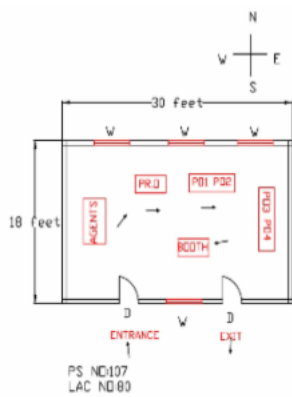

নিৰ্বাচক পঞ্জীয়ন বিষয়াৰ স্বাক্ষৰ

Nazri Naksha

Google Map View

Polling Station Building Front View

ভোটগ্ৰহন কেন্দ্ৰৰ সন্মুখৰ দৃশ্য

Cad View

Key MAP View

1 নাম : বিশ্বজিৎ নাথ পিতাৰ নাম : পূৰ্ণকান্ত নাথ ঘৰ নং : 00 বয়স : 23 লিঙ্গ : পুৰুষ	CTH2255057 ফটো উপলব্ধ	2 নাম : মোহন চন্দ্ৰ নাথ পিতাৰ নাম : লক্ষ্ৰাম নাথ ঘৰ নং : 01 বয়স : 54 লিঙ্গ : পুৰুষ	CTH1978558 ফটো উপলব্ধ	3 নাম : বৰষা দেৱী স্বামীৰ নাম : জুস্তি নাথ ঘৰ নং : 5 বয়স : 23 লিঙ্গ : মহিলা	PJK0064105 ফটো উপলব্ধ
4 নাম : ৰেখামণি বৰা স্বামীৰ নাম : চন্দন দাস ঘৰ নং : 7 বয়স : 30 লিঙ্গ : মহিলা	CTH2266062 ফটো উপলব্ধ	5 নাম : চন্দন দাস পিতাৰ নাম : নিমল দাস ঘৰ নং : 9 বয়স : 29 লিঙ্গ : পুৰুষ	CTH2221309 ফটো উপলব্ধ	6 নাম : জ্যোতি দলৈ দেউৰী পিতাৰ নাম : অনিল বৰদলৈ ঘৰ নং : 8 বয়স : 35 লিঙ্গ : মহিলা	CTH2221207 ফটো উপলব্ধ
7 নাম : দিপিকা দেৱী স্বামীৰ নাম : হেমন্ত কুমাৰ নাথ ঘৰ নং : 14 বয়স : 25 লিঙ্গ : মহিলা	CTH2265254 ফটো উপলব্ধ	8 নাম : ডিম্ৰপ্ৰাসদ নাথ পিতাৰ নাম : জয়কান্ত নাথ ঘৰ নং : 29 বয়স : 36 লিঙ্গ : পুৰুষ	CTH1974567 ফটো উপলব্ধ	9 নাম : নৱজ্যোতি নাথ পিতাৰ নাম : জয়কান্ত নাথ ঘৰ নং : 27 বয়স : 27 লিঙ্গ : পুৰুষ	CTH2224137 ফটো উপলব্ধ
10 নাম : লিপিকা দেৱী স্বামীৰ নাম : ফণীধৰ নাথ ঘৰ নং : 24 বয়স : 30 লিঙ্গ : মহিলা	CTH2297265 ফটো উপলব্ধ	11 নাম : নন্দ ৰাম নাথ পিতাৰ নাম : খগেশ্বৰ নাথ ঘৰ নং : 27 বয়স : 54 লিঙ্গ : পুৰুষ	CTH1979131 ফটো উপলব্ধ	12 নাম : সংগীতা হীৰা স্বামীৰ নাম : পূনা হীৰা ঘৰ নং : 38 বয়স : 28 লিঙ্গ : মহিলা	CTH4678033 ফটো উপলব্ধ
13 নাম : ভৈৰৱী বৰদলৈ পিতাৰ নাম : সুৰেন বৰদলৈ ঘৰ নং : 52 বয়স : 21 লিঙ্গ : মহিলা	PJK0037846 ফটো উপলব্ধ	14 নাম : পাপু মনি বৰদলৈ পিতাৰ নাম : পূনা বৰদলৈ ঘৰ নং : 91 বয়স : 30 লিঙ্গ : পুৰুষ	CTH2284644 ফটো উপলব্ধ	15 নাম : বিনিতা দেউৰী পিতাৰ নাম : অনিল হীৰা ঘৰ নং : 98 বয়স : 39 লিঙ্গ : মহিলা	CTH1975264 ফটো উপলব্ধ
16 নাম : পিংকু নাথ পিতাৰ নাম : কমলা নাথ ঘৰ নং : 98 বয়স : 35 লিঙ্গ : পুৰুষ	CTH1981028 ফটো উপলব্ধ	17 নাম : লিপিকা দেৱী স্বামীৰ নাম : পিংকু নাথ ঘৰ নং : 98 বয়স : 33 লিঙ্গ : মহিলা	CTH0142265 ফটো উপলব্ধ	18 নাম : মনি ডেকাদলৈ স্বামীৰ নাম : অতুল ডেকাদলৈ ঘৰ নং : 101 বয়স : 49 লিঙ্গ : মহিলা	CTH1975139 ফটো উপলব্ধ
19 নাম : চুৰেন বৰদলৈ পিতাৰ নাম : কেৰপাই বৰদলৈ ঘৰ নং : 102 বয়স : 55 লিঙ্গ : পুৰুষ	CTH1975322 ফটো উপলব্ধ	20 নাম : পৰাগ জ্যোতি বৰদলৈ পিতাৰ নাম : চুৰেন বৰদলৈ ঘৰ নং : 102 বয়স : 28 লিঙ্গ : পুৰুষ	CTH0388736 ফটো উপলব্ধ	21 নাম : তুন মণি দেৱী স্বামীৰ নাম : পৰাগ জ্যোতি বৰদলৈ ঘৰ নং : 102 বয়স : 26 লিঙ্গ : মহিলা	CTH2298883 ফটো উপলব্ধ
22 নাম : অংকুৰ দেউৰী পিতাৰ নাম : প্ৰদীপ দেউৰী ঘৰ নং : 103 বয়স : 20 লিঙ্গ : পুৰুষ	PJK0130856 ফটো উপলব্ধ	23 নাম : বকুলী দেৱী স্বামীৰ নাম : ধনেশ্বৰ নাথ ঘৰ নং : 109 বয়স : 79 লিঙ্গ : মহিলা	CTH1974590 ফটো উপলব্ধ	24 নাম : ৰাম প্ৰসাদ নাথ পিতাৰ নাম : লক্ষেশ্বৰ নাথ ঘৰ নং : 109 বয়স : 65 লিঙ্গ : পুৰুষ	CTH1974614 ফটো উপলব্ধ
25 নাম : কুলাসিং নাথ পিতাৰ নাম : ধনেশ্বৰ নাথ ঘৰ নং : 109 বয়স : 55 লিঙ্গ : পুৰুষ	CTH1974578 ফটো উপলব্ধ	26 নাম : মিলেম্বাই দেৱী পিতাৰ নাম : লক্ষেশ্বৰ নাথ ঘৰ নং : 109 বয়স : 53 লিঙ্গ : মহিলা	CTH1974603 ফটো উপলব্ধ	27 নাম : অঞ্জলী দেৱী স্বামীৰ নাম : মুহিৰাম নাথ ঘৰ নং : 109 বয়স : 46 লিঙ্গ : মহিলা	CTH1974589 ফটো উপলব্ধ
28 নাম : জ্যোতিপ্ৰসাদ নাথ পিতাৰ নাম : কুলাচিং নাথ ঘৰ নং : 109 বয়স : 26 লিঙ্গ : পুৰুষ	CTH0140962 ফটো উপলব্ধ	29 নাম : ৰেণু কলিতা স্বামীৰ নাম : ৰপন কলিতা ঘৰ নং : 110 বয়স : 75 লিঙ্গ : মহিলা	CTH1974669 ফটো উপলব্ধ	30 নাম : ভদ্ৰাবতী ডেকাদলৈ স্বামীৰ নাম : ভোগেশ্বৰ ডেকাদলৈ ঘৰ নং : 110 বয়স : 66 লিঙ্গ : মহিলা	CTH1974636 ফটো উপলব্ধ