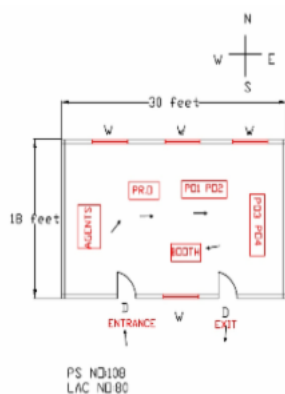

Nazri Naksha

Google Map View

Polling Station Building Front View

ভোটগ্ৰহন কেন্দ্ৰৰ সন্মুখৰ দৃশ্য

Cad View

Key MAP View