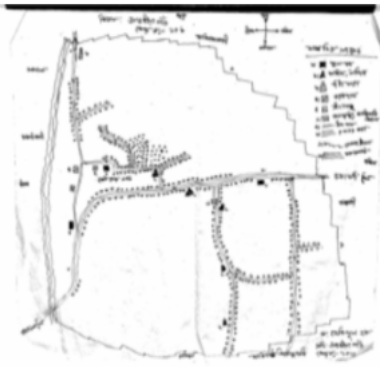

Nazri Naksha