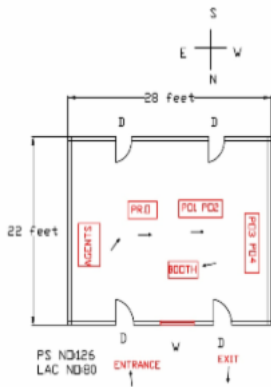

নিৰ্বাচক পঞ্জীয়ন বিষয়াৰ স্বাক্ষৰ

Nazri Naksha

Google Map View

Polling Station Building Front View

ভোটগ্ৰহন কেন্দ্ৰৰ সন্মুখৰ দৃশ্য

Cad View

Key MAP View

1 নাম : বিভা দেউৰী অন্যান্য: ৰিতু বৰদলৈ ঘৰ নং : 00 বয়স : 33 লিঙ্গ : পুৰুষ	CTH2133600 ফটো উপলব্ধ	2 নাম : পিন্টুমনি কোঁৱৰ পিতাৰ নাম: সন্তোচ কোঁৱৰ ঘৰ নং : 00 বয়স : 27 লিঙ্গ : পুৰুষ	CTH0175968 ফটো উপলব্ধ	3 নাম : সুভন কোঁৱৰ পিতাৰ নাম: জগন্নাথ কোঁৱৰ ঘৰ নং : 1 বয়স : 54 লিঙ্গ : পুৰুষ	CTH2126876 ফটো উপলব্ধ
4 নাম : বিচিত্ৰা টিমুং কোঁৱৰ স্বামীৰ নাম: সুভন কোঁৱৰ ঘৰ নং : 1 বয়স : 42 লিঙ্গ : মহিলা	CTH2126887 ফটো উপলব্ধ	5 নাম : ববী ডেকা পিতাৰ নাম: গজেন ডেকা ঘৰ নং : 1 বয়স : 36 লিঙ্গ : মহিলা	CTH2133746 ফটো উপলব্ধ	6 নাম : নীলোৎপল কোঁৱৰ পিতাৰ নাম: সুভন কোঁৱৰ ঘৰ নং : 1 বয়স : 20 লিঙ্গ : পুৰুষ	PJK0000497 ফটো উপলব্ধ
7 নাম : অঞ্জলী কোঁৱৰ স্বামীৰ নাম: সৌভাগ্য কোঁৱৰ ঘৰ নং : 2 বয়স : 64 লিঙ্গ : মহিলা	CTH2126901 ফটো উপলব্ধ	8 নাম : প্ৰসেন কোঁৱৰ পিতাৰ নাম: সৌভাগ্য কোঁৱৰ ঘৰ নং : 2 বয়স : 40 লিঙ্গ : পুৰুষ	CTH2126923 ফটো উপলব্ধ	9 নাম : শকুন্তলা দেউৰী কোঁৱৰ স্বামীৰ নাম: প্ৰসেন কোঁৱৰ ঘৰ নং : 2 বয়স : 29 লিঙ্গ : মহিলা	CTH0346841 ফটো উপলব্ধ
10 নাম : খগেন কোঁৱৰ পিতাৰ নাম: জগন্নাথ কোঁৱৰ ঘৰ নং : 3 বয়স : 64 লিঙ্গ : পুৰুষ	CTH2126945 ফটো উপলব্ধ	11 নাম : পুষ্পা কোঁৱৰ পিতাৰ নাম: খগেন কোঁৱৰ ঘৰ নং : 3 বয়স : 43 লিঙ্গ : মহিলা	CTH2126978 ফটো উপলব্ধ	12 নাম : জয়মলা কোঁৱৰ স্বামীৰ নাম: বাবুল কোঁৱৰ ঘৰ নং : 5 বয়স : 55 লিঙ্গ : মহিলা	CTH2127028 ফটো উপলব্ধ
13 নাম : প্ৰৱণ কোঁৱৰ পিতাৰ নাম: বাবুল কোঁৱৰ ঘৰ নং : 5 বয়স : 36 লিঙ্গ : পুৰুষ	CTH2133473 ফটো উপলব্ধ	14 নাম : লীজা কোঁৱৰ স্বামীৰ নাম: প্ৰৱণ কোঁৱৰ ঘৰ নং : 5 বয়স : 31 লিঙ্গ : মহিলা	CTH0399212 ফটো উপলব্ধ	15 নাম : অম্বিকা ডেকাৰজা পিতাৰ নাম: ৰহেশ্বৰ ডেকাৰজা ঘৰ নং : 5 বয়স : 31 লিঙ্গ : মহিলা	CTH2133462 ফটো উপলব্ধ
16 নাম : স্বপন কোঁৱৰ পিতাৰ নাম: বাবুল কোঁৱৰ ঘৰ নং : 5 বয়স : 28 লিঙ্গ : পুৰুষ	CTH0262709 ফটো উপলব্ধ	17 নাম : কবিতা মাগাৰ স্বামীৰ নাম: স্বপন কোঁৱৰ ঘৰ নং : 5 বয়স : 27 লিঙ্গ : মহিলা	CTH0535310 ফটো উপলব্ধ	18 নাম : কিৰণ কোঁৱৰ পিতাৰ নাম: কনফুল কোঁৱৰ ঘৰ নং : 5 কু বয়স : 24 লিঙ্গ : পুৰুষ	CTH0596098 ফটো উপলব্ধ
19 নাম : কনফুলা কোঁৱৰ পিতাৰ নাম: লাচিম কোঁৱৰ ঘৰ নং : 5 কু বয়স : 56 লিঙ্গ : পুৰুষ	CTH2191039 ফটো উপলব্ধ	20 নাম : প্ৰতাপ কোঁৱৰ পিতাৰ নাম: কনফুলা কোঁৱৰ ঘৰ নং : 5 কু বয়স : 31 লিঙ্গ : পুৰুষ	CTH2191040 ফটো উপলব্ধ	21 নাম : চুনিতা কোঁৱৰ স্বামীৰ নাম: প্ৰতাপ কোঁৱৰ ঘৰ নং : 5 কু বয়স : 29 লিঙ্গ : মহিলা	CTH2191051 ফটো উপলব্ধ
22 নাম : অজিত বৰদলৈ পিতাৰ নাম: মমিন বৰদলৈ ঘৰ নং : 6 বয়স : 66 লিঙ্গ : পুৰুষ	CTH2127039 ফটো উপলব্ধ	23 নাম : পলাশ বৰদলৈ পিতাৰ নাম: অজিত বৰদলৈ ঘৰ নং : 6 বয়স : 43 লিঙ্গ : পুৰুষ	CTH2127051 ফটো উপলব্ধ	24 নাম : সীমা বৰদলৈ স্বামীৰ নাম: পলাশ বৰদলৈ ঘৰ নং : 6 বয়স : 43 লিঙ্গ : মহিলা	CTH2127084 ফটো উপলব্ধ
25 নাম : বিজন বৰদলৈ পিতাৰ নাম: অজিত বৰদলৈ ঘৰ নং : 6 বয়স : 40 লিঙ্গ : পুৰুষ	CTH2127062 ফটো উপলব্ধ	26 নাম : নিৰঞ্জন বৰদলৈ পিতাৰ নাম: অজিত বৰদলৈ ঘৰ নং : 6 বয়স : 36 লিঙ্গ : পুৰুষ	CTH2127073 ফটো উপলব্ধ	27 নাম : গীতুমণি বৰদলৈ স্বামীৰ নাম: বিজন বৰদলৈ ঘৰ নং : 6 বয়স : 33 লিঙ্গ : মহিলা	CTH2133428 ফটো উপলব্ধ
28 নাম : মিন্তী বৰদলৈ স্বামীৰ নাম: নিৰঞ্জন বৰদলৈ ঘৰ নং : 6 বয়স : 31 লিঙ্গ : মহিলা	CTH0533901 ফটো উপলব্ধ	29 নাম : বাবুল কোঁৱৰ পিতাৰ নাম: অভি কোঁৱৰ ঘৰ নং : 9 বয়স : 57 লিঙ্গ : পুৰুষ	CTH2127108 ফটো উপলব্ধ	30 নাম : অনিকা কোঁৱৰ স্বামীৰ নাম: বাবুল কোঁৱৰ ঘৰ নং : 9 বয়স : 49 লিঙ্গ : মহিলা	CTH2127119 ফটো উপলব্ধ