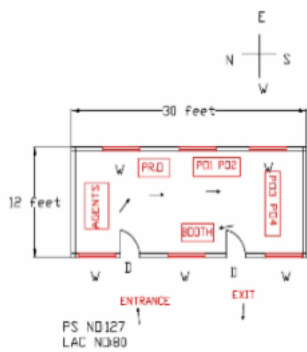

নিৰ্বাচক পঞ্জীয়ন বিষয়াৰ স্বাক্ষৰ

Nazri Naksha

Google Map View

Polling Station Building Front View

ভোটগ্ৰহন কেন্দ্ৰৰ সন্মুখৰ দৃশ্য

Cad View

Key MAP View

1 নাম : নিত্যালাল দাস পিতাৰ নাম : মিনাৰাম দাস ঘৰ নং : 1 বয়স : 80 লিঙ্গ : পুৰুষ	CTH2192010 ফটো উপলব্ধ	2 নাম : মাধব চন্দ্ৰ বনিয়া পিতাৰ নাম : কৃষ্ণ বনিয়া ঘৰ নং : 1 বয়স : 67 লিঙ্গ : পুৰুষ	CTH2134614 ফটো উপলব্ধ	3 নাম : অনিতা দাস মাতৃৰ নাম : নিত্যা লাল দাস ঘৰ নং : 1 বয়স : 55 লিঙ্গ : মহিলা	CTH2192009 ফটো উপলব্ধ
4 নাম : টুটমনি বনিয়া পিতাৰ নাম : মাধব বনিয়া ঘৰ নং : 1 বয়স : 51 লিঙ্গ : মহিলা	CTH2134625 ফটো উপলব্ধ	5 নাম : বসন্ত বনিয়া মাতৃৰ নাম : মাধব বনিয়া ঘৰ নং : 1 বয়স : 37 লিঙ্গ : পুৰুষ	CTH2134636 ফটো উপলব্ধ	6 নাম : সূৰ্য্য কুমল দাস পিতাৰ নাম : নিত্যালাল দাস ঘৰ নং : 1 বয়স : 25 লিঙ্গ : পুৰুষ	CTH0380279 ফটো উপলব্ধ
7 নাম : মামনি বৰা পিতাৰ নাম : প্ৰদীপ বৰা ঘৰ নং : 2 বয়স : 45 লিঙ্গ : মহিলা	CTH2134647 ফটো উপলব্ধ	8 নাম : গীতাজুলী শইকীয়া পিতাৰ নাম : বাকেশ বৰা ঘৰ নং : 2 বয়স : 32 লিঙ্গ : মহিলা	PJK0005066 ফটো উপলব্ধ	9 নাম : বিকী বৰা পিতাৰ নাম : প্ৰদীপ বৰা ঘৰ নং : 2 বয়স : 30 লিঙ্গ : পুৰুষ	CTH0380568 ফটো উপলব্ধ
10 নাম : জুৰিমনি হীৰা স্বামীৰ নাম : বিকী বৰা ঘৰ নং : 2 বয়স : 27 লিঙ্গ : মহিলা	PJK0005363 ফটো উপলব্ধ	11 নাম : বাকেশ বৰা পিতাৰ নাম : প্ৰদীপ বৰা ঘৰ নং : 2 বয়স : 26 লিঙ্গ : পুৰুষ	CTH0380642 ফটো উপলব্ধ	12 নাম : দিলীপ দাস পিতাৰ নাম : গুনাৰাম দাস ঘৰ নং : 3 বয়স : 63 লিঙ্গ : পুৰুষ	CTH2134658 ফটো উপলব্ধ
13 নাম : অৰন্তি দাস পিতাৰ নাম : দিলীপ দাস ঘৰ নং : 3 বয়স : 53 লিঙ্গ : মহিলা	CTH2134669 ফটো উপলব্ধ	14 নাম : লক্ষ্মীমাই দাস স্বামীৰ নাম : মাটিয়া দাস ঘৰ নং : 8 বয়স : 63 লিঙ্গ : মহিলা	CTH2142770 ফটো উপলব্ধ	15 নাম : বিজু দাস পিতাৰ নাম : গুনাৰাম দাস ঘৰ নং : 8 বয়স : 50 লিঙ্গ : পুৰুষ	CTH2134670 ফটো উপলব্ধ
16 নাম : আইমনি দাস স্বামীৰ নাম : বিজু দাস ঘৰ নং : 8 বয়স : 49 লিঙ্গ : মহিলা	CTH2134681 ফটো উপলব্ধ	17 নাম : শ্ৰীমন্ত দাস পিতাৰ নাম : মাটিয়া দাস ঘৰ নং : 8 বয়স : 47 লিঙ্গ : পুৰুষ	CTH2142781 ফটো উপলব্ধ	18 নাম : শঙ্কৰ দাস পিতাৰ নাম : মাটিয়া দাস ঘৰ নং : 8 বয়স : 41 লিঙ্গ : পুৰুষ	CTH2142792 ফটো উপলব্ধ
19 নাম : সত্য দাস পিতাৰ নাম : মাটিয়া দাস ঘৰ নং : 8 বয়স : 37 লিঙ্গ : পুৰুষ	CTH2142805 ফটো উপলব্ধ	20 নাম : সুৰভী দাস স্বামীৰ নাম : শঙ্কৰ দাস ঘৰ নং : 8 বয়স : 35 লিঙ্গ : মহিলা	CTH0380196 ফটো উপলব্ধ	21 নাম : মিনাক্ষী নাথ স্বামীৰ নাম : সত্য দাস ঘৰ নং : 8 বয়স : 33 লিঙ্গ : মহিলা	CTH0380485 ফটো উপলব্ধ
22 নাম : উৎপল মনি দাস পিতাৰ নাম : বিজু দাস ঘৰ নং : 4 বয়স : 31 লিঙ্গ : পুৰুষ	CTH0524207 ফটো উপলব্ধ	23 নাম : নিছা মনি দাস পিতাৰ নাম : বিজু দাস ঘৰ নং : 04 বয়স : 28 লিঙ্গ : মহিলা	CTH2293991 ফটো উপলব্ধ	24 নাম : হৰিমাই দাস স্বামীৰ নাম : পবিত্ৰ দাস ঘৰ নং : 4 বয়স : 27 লিঙ্গ : মহিলা	PJK0198762 ফটো উপলব্ধ
25 নাম : পবিত্ৰ দাস পিতাৰ নাম : বেজিয়া দাস ঘৰ নং : 8 বয়স : 26 লিঙ্গ : পুৰুষ	CTH0380253 ফটো উপলব্ধ	26 নাম : গীতাত্ৰী দাস স্বামীৰ নাম : উৎপল মনি দাস ঘৰ নং : 4 বয়স : 26 লিঙ্গ : মহিলা	CTH0532887 ফটো উপলব্ধ	27 নাম : পুষ্প দাস পিতাৰ নাম : বিজয় দাস ঘৰ নং : 8ক বয়স : 59 লিঙ্গ : মহিলা	CTH0162487 ফটো উপলব্ধ
28 নাম : বেজীয়া দাস পিতাৰ নাম : সৰুকন দাস ঘৰ নং : 8ক বয়স : 56 লিঙ্গ : পুৰুষ	CTH0162495 ফটো উপলব্ধ	29 নাম : জিতু দাস পিতাৰ নাম : বেজীয়া দাস ঘৰ নং : 8ক বয়স : 39 লিঙ্গ : পুৰুষ	CTH0162529 ফটো উপলব্ধ	30 নাম : হিমাক্ষী দেবী স্বামীৰ নাম : বিষ্ণু প্ৰসাদ ডেকা ঘৰ নং : 4ক বয়স : 24 লিঙ্গ : মহিলা	PJK0207316 ফটো উপলব্ধ