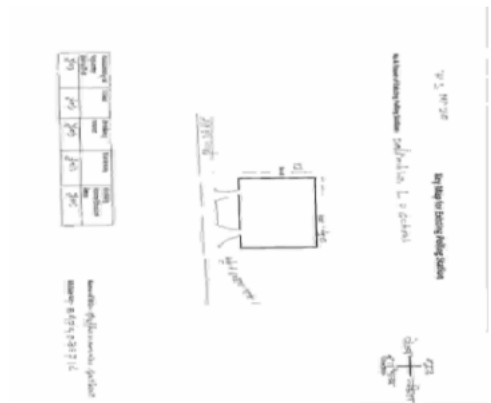

নিৰ্বাচক পঞ্জীয়ন বিষয়াৰ স্বাক্ষৰ

Nazri Naksha

Google Map View

Polling Station Building Front View

ভোটগ্ৰহন কেন্দ্ৰৰ সন্মুখৰ দৃশ্য

Cad View

Key MAP View

1 নাম : জীতেন দাস পিতাৰ নাম: নন্দীৰাম দাস ঘৰ নং : 2 বয়স : 67 লিঙ্গ : পুৰুষ	LRP0011331 ফটো উপলব্ধ	2 নাম : নিৰদা দাস স্বামীৰ নাম: জীতেন দাস ঘৰ নং : 2 বয়স : 57 লিঙ্গ : মহিলা	LRP0011332 ফটো উপলব্ধ	3 নাম : দিব্যজ্যোতি দাস পিতাৰ নাম: জীতেন দাস ঘৰ নং : 2 বয়স : 36 লিঙ্গ : পুৰুষ	LRP0011333 ফটো উপলব্ধ
4 নাম : গীতাজুলী শইকীয়া দাস স্বামীৰ নাম: দিব্যজ্যোতি দাস ঘৰ নং : 2 বয়স : 32 লিঙ্গ : মহিলা	LRP0073197 ফটো উপলব্ধ	5 নাম : দুলু দাস স্বামীৰ নাম: উত্তম দাস ঘৰ নং : 9 বয়স : 57 লিঙ্গ : মহিলা	LRP0011334 ফটো উপলব্ধ	6 নাম : ধীৰেন দাস পিতাৰ নাম: উত্তম দাস ঘৰ নং : 9 বয়স : 36 লিঙ্গ : পুৰুষ	LRP2005870 ফটো উপলব্ধ
7 নাম : দিলজানু দাস স্বামীৰ নাম: ধীৰেন দাস ঘৰ নং : 9 বয়স : 35 লিঙ্গ : মহিলা	LRP1523273 ফটো উপলব্ধ	8 নাম : দুৰ্লভ দাস পিতাৰ নাম: উত্তম দাস ঘৰ নং : 9 বয়স : 21 লিঙ্গ : পুৰুষ	PJK0065078 ফটো উপলব্ধ	9 নাম : মহেন্দ্ৰ দাস পিতাৰ নাম: হৰি দাস ঘৰ নং : 8 বয়স : 71 লিঙ্গ : পুৰুষ	LRP0011335 ফটো উপলব্ধ
10 নাম : খোহুলী দাস স্বামীৰ নাম: মহেন্দ্ৰ দাস ঘৰ নং : 8 বয়স : 64 লিঙ্গ : মহিলা	LRP0011336 ফটো উপলব্ধ	11 নাম : প্ৰবিন দাস পিতাৰ নাম: মহেন্দ্ৰ দাস ঘৰ নং : 8 বয়স : 49 লিঙ্গ : মহিলা	LRP0011337 ফটো উপলব্ধ	S 12 নাম : যোগেন দাস পিতাৰ নাম: মহেন্দ্ৰ দাস ঘৰ নং : 8 বয়স : 43 লিঙ্গ : পুৰুষ	LRP0011339 ফটো উপলব্ধ
13 নাম : মিনতী দাস স্বামীৰ নাম: প্ৰবিন দাস ঘৰ নং : 8 বয়স : 43 লিঙ্গ : মহিলা	LRP0011340 ফটো উপলব্ধ	14 নাম : অনন্ত দাস পিতাৰ নাম: প্ৰবিন দাস ঘৰ নং : 8 বয়স : 22 লিঙ্গ : পুৰুষ	PJK0050765 ফটো উপলব্ধ	15 নাম : অনপ দাস পিতাৰ নাম: প্ৰতাপ দাস ঘৰ নং : 5 বয়স : 44 লিঙ্গ : পুৰুষ	LRP0011343 ফটো উপলব্ধ
# 16 নাম : বিপল দাস পিতাৰ নাম: দিপু দাস ঘৰ নং : 10 বয়স : 24 লিঙ্গ : পুৰুষ	LRP0597385 ফটো উপলব্ধ	17 নাম : ৰূপেশ্বৰ দাস পিতাৰ নাম: প্ৰতাপ দাস ঘৰ নং : 5ক বয়স : 51 লিঙ্গ : পুৰুষ	LRP0011342 ফটো উপলব্ধ	18 নাম : বিজয় শৰ্মা পিতাৰ নাম: চুৰেন শৰ্মা ঘৰ নং : 6 বয়স : 52 লিঙ্গ : পুৰুষ	LRP0011345 ফটো উপলব্ধ
19 নাম : ধৰ্মেশ্বৰী শৰ্মা স্বামীৰ নাম: বিজয় শৰ্মা ঘৰ নং : 6 বয়স : 47 লিঙ্গ : মহিলা	LRP0171256 ফটো উপলব্ধ	20 নাম : গোপাল দাস পিতাৰ নাম: পেপোলা দাস ঘৰ নং : 9 বয়স : 59 লিঙ্গ : পুৰুষ	LRP0011347 ফটো উপলব্ধ	21 নাম : শুভেশ্বৰী দাস স্বামীৰ নাম: গোপাল দাস ঘৰ নং : 9 বয়স : 54 লিঙ্গ : মহিলা	LRP0011348 ফটো উপলব্ধ
22 নাম : প্ৰণিতা দাস পিতাৰ নাম: গোপাল দাস ঘৰ নং : 7 বয়স : 28 লিঙ্গ : মহিলা	LRP1133099 ফটো উপলব্ধ	23 নাম : গহীন দাস পিতাৰ নাম: গোপাল দাস ঘৰ নং : 7 বয়স : 25 লিঙ্গ : পুৰুষ	LRP1133248 ফটো উপলব্ধ	24 নাম : নিতাই দাস পিতাৰ নাম: পেপোলা দাস ঘৰ নং : 8 বয়স : 52 লিঙ্গ : মহিলা	LRP0011349 ফটো উপলব্ধ
25 নাম : মীনা দাস স্বামীৰ নাম: নিতাই দাস ঘৰ নং : 8 বয়স : 46 লিঙ্গ : মহিলা	LRP0011350 ফটো উপলব্ধ	26 নাম : পুতুকন দাস পিতাৰ নাম: বাৰেণ দাস ঘৰ নং : 9ক বয়স : 48 লিঙ্গ : পুৰুষ	LRP2005803 ফটো উপলব্ধ	27 নাম : লিলি দাস স্বামীৰ নাম: পুতুকন দাস ঘৰ নং : 9ক বয়স : 45 লিঙ্গ : মহিলা	LRP2005814 ফটো উপলব্ধ
28 নাম : প্ৰীয়াংকু দাস পিতাৰ নাম: পুতুকন দাস ঘৰ নং : 9ক বয়স : 21 লিঙ্গ : পুৰুষ	LRP9392390 ফটো উপলব্ধ	29 নাম : দিপু দাস পিতাৰ নাম: গনেশ দাস ঘৰ নং : 10 বয়স : 55 লিঙ্গ : পুৰুষ	LRP0011353 ফটো উপলব্ধ	30 নাম : মিন দাস স্বামীৰ নাম: দিপু দাস ঘৰ নং : 10 বয়স : 47 লিঙ্গ : মহিলা	LRP1734845 ফটো উপলব্ধ