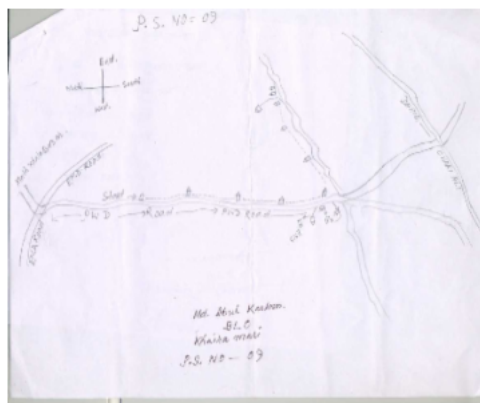

নিৰ্বাচক পঞ্জীয়ন বিষয়াৰ স্বাক্ষৰ

Nazri Naksha

Google Map View

Polling Station Building Front View

ভোটগ্ৰহন কেন্দ্ৰৰ সন্মুখৰ দৃশ্য

Cad View

Key MAP View

1 নাম : চম্পা দলৈ স্বামীৰ নাম : মুকুল শইকীয়া ঘৰ নং : 1 বয়স : 63 লিঙ্গ : মহিলা	LRP1534561 ফটো উপলব্ধ	2 নাম : কৃষ্ণ কাকতি পিতাৰ নাম : গৌপী কাকতি ঘৰ নং : 2 বয়স : 85 লিঙ্গ : পুৰুষ	LRP1534583 ফটো উপলব্ধ	3 নাম : ভবেন কুমাৰ কাকতি পিতাৰ নাম : কৃষ্ণ কান্ত কাকতি ঘৰ নং : 2 বয়স : 57 লিঙ্গ : পুৰুষ	LRP0009855 ফটো উপলব্ধ
4 নাম : নীনামনি কাকতি স্বামীৰ নাম : ভূপেন কাকতি ঘৰ নং : 2 বয়স : 52 লিঙ্গ : মহিলা	LRP0009857 ফটো উপলব্ধ	5 নাম : দিপীকা কাকতি স্বামীৰ নাম : টংকেশ্বৰ কাকতি ঘৰ নং : 2 বয়স : 50 লিঙ্গ : মহিলা	LRP0009858 ফটো উপলব্ধ	6 নাম : ববীতা কাকতি পিতাৰ নাম : কৃষ্ণ কান্ত কাকতি ঘৰ নং : 2 বয়স : 46 লিঙ্গ : মহিলা	LRP1534630 ফটো উপলব্ধ
7 নাম : গীতাজলী ডেকা কাকতি স্বামীৰ নাম : অমৰজ্যোতি কাকতি ঘৰ নং : 9 বয়স : 36 লিঙ্গ : মহিলা	LRP0196923 ফটো উপলব্ধ	8 নাম : যুধিষ্ঠিৰ বৰ্মন পিতাৰ নাম : হৰনাথ বৰ্মন ঘৰ নং : 8 বয়স : 60 লিঙ্গ : পুৰুষ	LRP0009859 ফটো উপলব্ধ	9 নাম : ভাৰতী কাকতি স্বামীৰ নাম : খৰ্গেশ্বৰ কাকতি ঘৰ নং : 5 বয়স : 57 লিঙ্গ : মহিলা	LRP1534652 ফটো উপলব্ধ
10 নাম : প্ৰফুল্ল তালুকদাৰ পিতাৰ নাম : ভবানন্দ তালুকদাৰ ঘৰ নং : 5 বয়স : 53 লিঙ্গ : পুৰুষ	LRP0009862 ফটো উপলব্ধ	11 নাম : প্ৰসন্ন তালুকদাৰ পিতাৰ নাম : ভবানন্দ তালুকদাৰ ঘৰ নং : 5 বয়স : 50 লিঙ্গ : পুৰুষ	LRP0009863 ফটো উপলব্ধ	12 নাম : ৰূপ জ্যোতি বৰা স্বামীৰ নাম : প্ৰবীন তালুকদাৰ ঘৰ নং : 5 বয়স : 49 লিঙ্গ : মহিলা	LRP0198473 ফটো উপলব্ধ
13 নাম : প্ৰবীন তালুকদাৰ পিতাৰ নাম : ভবানন্দ তালুকদাৰ ঘৰ নং : 5 বয়স : 43 লিঙ্গ : পুৰুষ	LRP1534732 ফটো উপলব্ধ	14 নাম : পাপ কাকতি পিতাৰ নাম : খৰ্গেশ্বৰ কাকতি ঘৰ নং : 9 বয়স : 37 লিঙ্গ : পুৰুষ	LRP1534663 ফটো উপলব্ধ	15 নাম : অমৰ জ্যোতি কাকতি পিতাৰ নাম : খৰ্গেশ্বৰ কাকতি ঘৰ নং : 5 বয়স : 35 লিঙ্গ : পুৰুষ	LRP0125799 ফটো উপলব্ধ
16 নাম : ৰিমঝিম তালুকদাৰ পিতাৰ নাম : প্ৰফুল্ল তালুকদাৰ ঘৰ নং : 5 বয়স : 19 লিঙ্গ : মহিলা	PJK0206763 ফটো উপলব্ধ	17 নাম : অকন কাকতি পিতাৰ নাম : গৌপী কাকতি ঘৰ নং : 6 বয়স : 56 লিঙ্গ : পুৰুষ	LRP1534743 ফটো উপলব্ধ	18 নাম : চিন কাকতি স্বামীৰ নাম : অকন কাকতি ঘৰ নং : 6 বয়স : 50 লিঙ্গ : মহিলা	LRP0009864 ফটো উপলব্ধ
19 নাম : ৰূপম কাকতি পিতাৰ নাম : অকন কাকতি ঘৰ নং : 6 বয়স : 38 লিঙ্গ : পুৰুষ	LRP0009865 ফটো উপলব্ধ	20 নাম : অনপম কাকতি পিতাৰ নাম : অকন কাকতি ঘৰ নং : 6 বয়স : 34 লিঙ্গ : পুৰুষ	LRP1534776 ফটো উপলব্ধ	21 নাম : হিমাংশু কাকতি পিতাৰ নাম : অকন কাকতি ঘৰ নং : 6 বয়স : 28 লিঙ্গ : পুৰুষ	LRP0443119 ফটো উপলব্ধ
22 নাম : উৰ্মিলা এঞ্জয়পী কাকতি স্বামীৰ নাম : ৰূপম কাকতি ঘৰ নং : 6 বয়স : 24 লিঙ্গ : মহিলা	PJK0122291 ফটো উপলব্ধ	23 নাম : নোমল কাকতি পিতাৰ নাম : গৌপী কাকতি ঘৰ নং : 9 বয়স : 53 লিঙ্গ : পুৰুষ	LRP0009866 ফটো উপলব্ধ	24 নাম : চুন সেনাপতি স্বামীৰ নাম : নোমল কাকতি ঘৰ নং : 9 বয়স : 49 লিঙ্গ : মহিলা	LRP0009867 ফটো উপলব্ধ
25 নাম : শচীন্দ্র কাকতি পিতাৰ নাম : লংকে কাকতি ঘৰ নং : 8 বয়স : 52 লিঙ্গ : পুৰুষ	LRP1534801 ফটো উপলব্ধ	26 নাম : ভান কাকতি স্বামীৰ নাম : শচীন্দ্র কাকতি ঘৰ নং : 8 বয়স : 46 লিঙ্গ : মহিলা	LRP1534812 ফটো উপলব্ধ	27 নাম : দিব্যজ্যোতি কাকতি পিতাৰ নাম : শচীন্দ্র কাকতি ঘৰ নং : 8 বয়স : 29 লিঙ্গ : পুৰুষ	LRP0467654 ফটো উপলব্ধ
28 নাম : স্বৰূপ বৰ্মন পিতাৰ নাম : যুধিষ্ঠিৰ বৰ্মন ঘৰ নং : 8 বয়স : 28 লিঙ্গ : পুৰুষ	LRP0631481 ফটো উপলব্ধ	29 নাম : প্ৰাঞ্জল কাকতি পিতাৰ নাম : শচীন্দ্র কাকতি ঘৰ নং : 8 বয়স : 27 লিঙ্গ : পুৰুষ	LRP0680033 ফটো উপলব্ধ	30 নাম : ককিলা বসুমতাৰী স্বামীৰ নাম : দিব্যজ্যোতি কাকতি ঘৰ নং : 8 বয়স : 26 লিঙ্গ : মহিলা	PJK0056614 ফটো উপলব্ধ