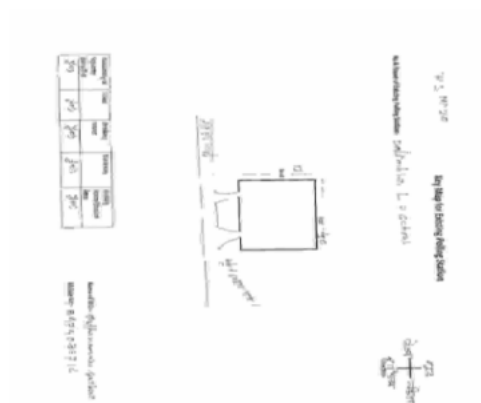

নিৰ্বাচক পঞ্জীয়ন বিষয়াৰ স্বাক্ষৰ

Nazri Naksha

Google Map View

Polling Station Building Front View

ভোটগ্ৰহন কেন্দ্ৰৰ সন্মুখৰ দৃশ্য

Cad View

Key MAP View

1 নাম : প্ৰেমলতা বৰা স্বামীৰ নাম: উদ্ধব বৰা ঘৰ নং : 1 বয়স : 75 লিঙ্গ : মহিলা	LRP0008705 ফটো উপলব্ধ	2 নাম : জীবন চন্দ্ৰ বৰা পিতাৰ নাম: নাৰায়ন বৰা ঘৰ নং : 1 বয়স : 65 লিঙ্গ : পুৰুষ	LRP0008707 ফটো উপলব্ধ	3 নাম : জুৰিতি বৰা মাতৃৰ নাম: প্ৰেম লতা বৰা ঘৰ নং : 01 বয়স : 51 লিঙ্গ : মহিলা	LRP0665190 ফটো উপলব্ধ
4 নাম : হেমন্ত বৰা পিতাৰ নাম: উদ্ধব বৰা ঘৰ নং : 1 বয়স : 48 লিঙ্গ : পুৰুষ	LRP0008710 ফটো উপলব্ধ	5 নাম : জয়ন্ত বৰা পিতাৰ নাম: উদ্ধব বৰা ঘৰ নং : 1 বয়স : 47 লিঙ্গ : পুৰুষ	LRP0008711 ফটো উপলব্ধ	6 নাম : জোনাকী বৰা পিতাৰ নাম: উদ্ধব বৰা ঘৰ নং : 1 বয়স : 46 লিঙ্গ : মহিলা	PJK0078972 ফটো উপলব্ধ
7 নাম : বিনি হাতী বৰুৱা স্বামীৰ নাম: হেমন্ত বৰা ঘৰ নং : 1 বয়স : 45 লিঙ্গ : মহিলা	PJK0014860 ফটো উপলব্ধ	8 নাম : প্ৰসান্ত বৰা পিতাৰ নাম: উদ্ধব বৰা ঘৰ নং : 01 বয়স : 42 লিঙ্গ : পুৰুষ	LRP0008713 ফটো উপলব্ধ	9 নাম : লাকী দাস স্বামীৰ নাম: জয়ন্ত বৰা ঘৰ নং : 1 বয়স : 41 লিঙ্গ : মহিলা	LRP0188730 ফটো উপলব্ধ
10 নাম : ববিতা কোঁচ স্বামীৰ নাম: প্ৰশান্ত বৰা ঘৰ নং : 1 বয়স : 35 লিঙ্গ : মহিলা	LRP0188722 ফটো উপলব্ধ	11 নাম : উপানন্দ কটকী পিতাৰ নাম: নাৰায়ন কটকী ঘৰ নং : 2 বয়স : 61 লিঙ্গ : পুৰুষ	LRP0008714 ফটো উপলব্ধ	12 নাম : হেমেন্দ্ৰ কটকী পিতাৰ নাম: নাৰায়ন কটকী ঘৰ নং : 2 বয়স : 57 লিঙ্গ : পুৰুষ	LRP0008715 ফটো উপলব্ধ
13 নাম : সোনামনি বৰা কটকী স্বামীৰ নাম: হেমেন্দ্ৰ কটকী ঘৰ নং : 2 বয়স : 51 লিঙ্গ : মহিলা	LRP0188540 ফটো উপলব্ধ	14 নাম : তৃষ্ণা কটকী স্বামীৰ নাম: উপানন্দ কটকী ঘৰ নং : 2 বয়স : 50 লিঙ্গ : মহিলা	LRP1334674 ফটো উপলব্ধ	# 15 নাম : তনয়ী কটকী পিতাৰ নাম: উপানন্দ কটকী ঘৰ নং : 02 বয়স : 25 লিঙ্গ : মহিলা	LRP1393065 ফটো উপলব্ধ
16 নাম : তৰামাই কটকী স্বামীৰ নাম: ৰাম কটকী ঘৰ নং : 3 বয়স : 80 লিঙ্গ : মহিলা	LRP0008716 ফটো উপলব্ধ	17 নাম : কন্দৰ্প কটকী পিতাৰ নাম: ৰাম কটকী ঘৰ নং : 3 বয়স : 63 লিঙ্গ : পুৰুষ	LRP0008717 ফটো উপলব্ধ	18 নাম : পূৰ্ণানন্দ কটকী পিতাৰ নাম: ৰাম কটকী ঘৰ নং : 03 বয়স : 57 লিঙ্গ : পুৰুষ	LRP0008718 ফটো উপলব্ধ
19 নাম : জয়ন্ত কটকী পিতাৰ নাম: ৰাম কটকী ঘৰ নং : 3 বয়স : 52 লিঙ্গ : পুৰুষ	LRP0008719 ফটো উপলব্ধ	20 নাম : নিলাক্ষী কটকী স্বামীৰ নাম: জয়ন্ত কটকী ঘৰ নং : 3 বয়স : 48 লিঙ্গ : মহিলা	LRP0008722 ফটো উপলব্ধ	21 নাম : চন্দন তামুলী ফুকন পিতাৰ নাম: বাৰেন্দ্ৰ তামুলী ফুকন ঘৰ নং : 3 বয়স : 45 লিঙ্গ : পুৰুষ	LRP0008720 ফটো উপলব্ধ
22 নাম : দিচা কটকী পিতাৰ নাম: কন্দৰ্প কটকী ঘৰ নং : 03 বয়স : 26 লিঙ্গ : মহিলা	LRP0662676 ফটো উপলব্ধ	23 নাম : কৌশিক কটকী পিতাৰ নাম: পূৰ্ণানন্দ কটকী ঘৰ নং : 3 বয়স : 21 লিঙ্গ : পুৰুষ	PJK0095851 ফটো উপলব্ধ	E 24 নাম : ভদ্ৰকান্ত তামুলী পিতাৰ নাম: বাৰ্জেন তামুলী ঘৰ নং : 8 বয়স : 70 লিঙ্গ : পুৰুষ	LRP0008723 ফটো উপলব্ধ
25 নাম : মানস কমল তামুলী পিতাৰ নাম: ভদ্ৰ কান্ত তামুলী ঘৰ নং : 8 বয়স : 36 লিঙ্গ : পুৰুষ	LRP0008725 ফটো উপলব্ধ	26 নাম : প্ৰিয়ংকা তামুলী পিতাৰ নাম: ভদ্ৰকান্ত তামুলী ঘৰ নং : 4 বয়স : 29 লিঙ্গ : মহিলা	LRP0151787 ফটো উপলব্ধ	27 নাম : ভবেন চন্দ্ৰ তামুলী পিতাৰ নাম: বাৰ্জেন তামুলী ঘৰ নং : 5 বয়স : 77 লিঙ্গ : পুৰুষ	LRP0008726 ফটো উপলব্ধ
28 নাম : মামনী তামুলী স্বামীৰ নাম: ভবেন চন্দ্ৰ তামুলী ঘৰ নং : 5 বয়স : 70 লিঙ্গ : মহিলা	LRP0008727 ফটো উপলব্ধ	29 নাম : কেশবানন্দ তামুলী পিতাৰ নাম: ভবেন তামুলী ঘৰ নং : 5 বয়স : 54 লিঙ্গ : পুৰুষ	LRP0008728 ফটো উপলব্ধ	30 নাম : নিহাৰিকা শৰ্মা স্বামীৰ নাম: মৃনাল তামুলী ঘৰ নং : 5 বয়স : 49 লিঙ্গ : মহিলা	LRP0008732 ফটো উপলব্ধ