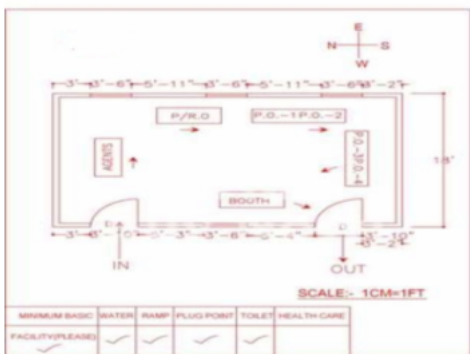

নিৰ্বাচক পঞ্জীয়ন বিষয়াৰ স্বাক্ষৰ

Nazri Naksha

Google Map View

Polling Station Building Front View

ভোটগ্ৰহন কেন্দ্ৰৰ সন্মুখৰ দৃশ্য

Cad View

Key MAP View

1 নাম : প্রদীপ গগৈ পিতাৰ নাম: দানেশ্বৰ গগৈ ঘৰ নং : 1 বয়স : 46 লিঙ্গ : পুৰুষ	LRP0009130 ফটো উপলব্ধ	S 2 নাম : মিৰ্চ গগৈ পিতাৰ নাম: দানেশ্বৰ গগৈ ঘৰ নং : 2 বয়স : 45 লিঙ্গ : পুৰুষ	LRP0009131 ফটো উপলব্ধ	3 নাম : স্বৰ্ণ গগৈ স্বামীৰ নাম: প্রদীপ গগৈ ঘৰ নং : 3 বয়স : 35 লিঙ্গ : মহিলা	LRP0009132 ফটো উপলব্ধ
4 নাম : চম্পা ডেকাৰজা স্বামীৰ নাম: পূৰ্ণমল ডেকাৰজা ঘৰ নং : 4 বয়স : 68 লিঙ্গ : মহিলা	LRP0009137 ফটো উপলব্ধ	5 নাম : বুবুল ডেকাৰজা পিতাৰ নাম: পূৰ্ণমল ডেকাৰজা ঘৰ নং : 5 বয়স : 47 লিঙ্গ : পুৰুষ	LRP0009138 ফটো উপলব্ধ	6 নাম : অৰূপ ডেকাৰজা পিতাৰ নাম: পূৰ্ণমল ডেকাৰজা ঘৰ নং : 6 বয়স : 45 লিঙ্গ : পুৰুষ	LRP0009139 ফটো উপলব্ধ
7 নাম : পৰাগ ডেকাৰজা পিতাৰ নাম: পূৰ্ণমল ডেকাৰজা ঘৰ নং : 7 বয়স : 41 লিঙ্গ : পুৰুষ	LRP0009140 ফটো উপলব্ধ	8 নাম : কবিতা ডেকা ৰজা স্বামীৰ নাম: বুবুল ডেকা ৰজা ঘৰ নং : 8 বয়স : 41 লিঙ্গ : মহিলা	LRP0009141 ফটো উপলব্ধ	E 9 নাম : জ্যোতি বেখা পাটৰ ডেকাৰজা স্বামীৰ নাম: অৰূপ ডেকাৰজা ঘৰ নং : 9 বয়স : 35 লিঙ্গ : মহিলা	LRP0193284 ফটো উপলব্ধ
10 নাম : পিঙ্কি গাওঁখোৱা স্বামীৰ নাম: অৰূপ ডেকাৰজা ঘৰ নং : 10 বয়স : 35 লিঙ্গ : মহিলা	PJK0124032 ফটো উপলব্ধ	E 11 নাম : প্রফুল্ল ডেকাৰজা পিতাৰ নাম: আহিলা ডেকাৰজা ঘৰ নং : 11 বয়স : 70 লিঙ্গ : পুৰুষ	LRP0009142 ফটো উপলব্ধ	12 নাম : ঘনকান্তি ডেকাৰজা স্বামীৰ নাম: প্রফুল্ল ডেকাৰজা ঘৰ নং : 12 বয়স : 66 লিঙ্গ : মহিলা	LRP0009143 ফটো উপলব্ধ
S 13 নাম : নিজৰা কোঁৱৰ ডেকাৰজা পিতাৰ নাম: প্রফুল্ল ডেকাৰজা ঘৰ নং : 13 বয়স : 47 লিঙ্গ : পুৰুষ	LRP0009144 ফটো উপলব্ধ	14 নাম : দুলন ডেকাৰজা পিতাৰ নাম: প্রফুল্ল ডেকাৰজা ঘৰ নং : 14 বয়স : 41 লিঙ্গ : পুৰুষ	LRP0009145 ফটো উপলব্ধ	15 নাম : সুমিত্ৰা ডেকাৰজা স্বামীৰ নাম: দুৰ্লুমণি ডেকাৰজা ঘৰ নং : 15 বয়স : 39 লিঙ্গ : মহিলা	LRP0498337 ফটো উপলব্ধ
16 নাম : পবিত্ৰ ডেকাৰজা পিতাৰ নাম: প্রফুল্ল ডেকাৰজা ঘৰ নং : 16 বয়স : 35 লিঙ্গ : পুৰুষ	LRP0151159 ফটো উপলব্ধ	17 নাম : চুমি গগৈ ডেকাৰজা স্বামীৰ নাম: দুলন ডেকাৰজা ঘৰ নং : 17 বয়স : 33 লিঙ্গ : মহিলা	LRP0498386 ফটো উপলব্ধ	18 নাম : ৰিংকী কুমাৰী স্বামীৰ নাম: পবিত্ৰ ডেকাৰজা ঘৰ নং : 18 বয়স : 33 লিঙ্গ : মহিলা	PJK0003897 ফটো উপলব্ধ
19 নাম : ভাইটি দাস পিতাৰ নাম: ভুগেশ্বৰ দাস ঘৰ নং : 19 বয়স : 32 লিঙ্গ : পুৰুষ	LRP0194373 ফটো উপলব্ধ	20 নাম : বিপুল ডেকাৰজা পিতাৰ নাম: প্রফুল্ল ডেকাৰজা ঘৰ নং : 20 বয়স : 31 লিঙ্গ : পুৰুষ	LRP0151498 ফটো উপলব্ধ	21 নাম : বজন্তী পাটৰ স্বামীৰ নাম: পুষ্পেন্দ্ৰ পাটৰ ঘৰ নং : 21 বয়স : 60 লিঙ্গ : মহিলা	LRP0009148 ফটো উপলব্ধ
22 নাম : দিপেন্দ্ৰ পাটৰ পিতাৰ নাম: মহিকান্ত পাটৰ ঘৰ নং : 22 বয়স : 59 লিঙ্গ : পুৰুষ	LRP0009146 ফটো উপলব্ধ	23 নাম : বেনমাই পাটৰ স্বামীৰ নাম: দিপেন্দ্ৰ পাটৰ ঘৰ নং : 23 বয়স : 58 লিঙ্গ : মহিলা	LRP0009147 ফটো উপলব্ধ	24 নাম : অবনী পাটৰ পিতাৰ নাম: দিপেন্দ্ৰ পাটৰ ঘৰ নং : 24 বয়স : 37 লিঙ্গ : পুৰুষ	LRP0009149 ফটো উপলব্ধ
25 নাম : জয়ামনি পাটৰ মাতৃৰ নাম: পুষ্পেন্দ্ৰ পাটৰ ঘৰ নং : 25 বয়স : 33 লিঙ্গ : মহিলা	LRP0009150 ফটো উপলব্ধ	26 নাম : পুষ্পা কোঁৱৰ স্বামীৰ নাম: বাবুল পাটৰ ঘৰ নং : 26 বয়স : 31 লিঙ্গ : মহিলা	PJK0054510 ফটো উপলব্ধ	27 নাম : ভূমীধৰ পাটৰ পিতাৰ নাম: দীপেন্দ্ৰ পাটৰ ঘৰ নং : 27 বয়স : 30 লিঙ্গ : পুৰুষ	LRP0009151 ফটো উপলব্ধ
28 নাম : বাবুল পাটৰ পিতাৰ নাম: দিপেন্দ্ৰ পাটৰ ঘৰ নং : 28 বয়স : 27 লিঙ্গ : পুৰুষ	LRP0253096 ফটো উপলব্ধ	# 29 নাম : স্মীতা দত্ত পিতাৰ নাম: দুলাল দত্ত ঘৰ নং : 29 বয়স : 23 লিঙ্গ : মহিলা	LRP0646588 ফটো উপলব্ধ	30 নাম : ভাগ্য পাটৰ পিতাৰ নাম: মিজামল পাটৰ ঘৰ নং : 30 বয়স : 98 লিঙ্গ : পুৰুষ	LRP0009152 ফটো উপলব্ধ