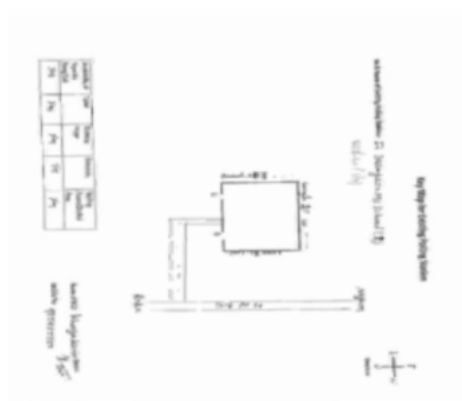

নিৰ্বাচক পঞ্জীয়ন বিষয়াৰ স্বাক্ষৰ

Nazri Naksha

Google Map View

Polling Station Building Front View

ভোটগ্ৰহন কেন্দ্ৰৰ সন্মুখৰ দৃশ্য

Cad View

Key MAP View

1 নাম : প্রদীপ গগৈ পিতাৰ নাম: দানেশ্বৰ গগৈ ঘৰ নং : 1 বয়স : 46 লিঙ্গ : পুৰুষ	LRP0009130 ফটো উপলব্ধ	S 2 নাম : মিৰ্চ গগৈ পিতাৰ নাম: দানেশ্বৰ গগৈ ঘৰ নং : 2 বয়স : 45 লিঙ্গ : পুৰুষ	LRP0009131 ফটো উপলব্ধ	3 নাম : স্বৰ্ণ গগৈ স্বামীৰ নাম: প্রদীপ গগৈ ঘৰ নং : 3 বয়স : 35 লিঙ্গ : মহিলা	LRP0009132 ফটো উপলব্ধ
4 নাম : চম্পা ডেকাৰজা স্বামীৰ নাম: পূৰ্ণমল ডেকাৰজা ঘৰ নং : 4 বয়স : 68 লিঙ্গ : মহিলা	LRP0009137 ফটো উপলব্ধ	5 নাম : বুবুল ডেকাৰজা পিতাৰ নাম: পূৰ্ণমল ডেকাৰজা ঘৰ নং : 5 বয়স : 47 লিঙ্গ : পুৰুষ	LRP0009138 ফটো উপলব্ধ	6 নাম : অৰূপ ডেকাৰজা পিতাৰ নাম: পূৰ্ণমল ডেকাৰজা ঘৰ নং : 6 বয়স : 45 লিঙ্গ : পুৰুষ	LRP0009139 ফটো উপলব্ধ
7 নাম : পৰাগ ডেকাৰজা পিতাৰ নাম: পূৰ্ণমল ডেকাৰজা ঘৰ নং : 7 বয়স : 41 লিঙ্গ : পুৰুষ	LRP0009140 ফটো উপলব্ধ	8 নাম : কবিতা ডেকা ৰজা স্বামীৰ নাম: বুবুল ডেকা ৰজা ঘৰ নং : 8 বয়স : 41 লিঙ্গ : মহিলা	LRP0009141 ফটো উপলব্ধ	E 9 নাম : জ্যোতি বেখা পাটৰ ডেকাৰজা স্বামীৰ নাম: অৰূপ ডেকাৰজা ঘৰ নং : 9 বয়স : 35 লিঙ্গ : মহিলা	LRP0193284 ফটো উপলব্ধ
10 নাম : পিঙ্কি গাওঁখোৱা স্বামীৰ নাম: অৰূপ ডেকাৰজা ঘৰ নং : 10 বয়স : 35 লিঙ্গ : মহিলা	PJK0124032 ফটো উপলব্ধ	E 11 নাম : প্রফুল্ল ডেকাৰজা পিতাৰ নাম: আহিলা ডেকাৰজা ঘৰ নং : 11 বয়স : 70 লিঙ্গ : পুৰুষ	LRP0009142 ফটো উপলব্ধ	12 নাম : ঘনকান্তি ডেকাৰজা স্বামীৰ নাম: প্রফুল্ল ডেকাৰজা ঘৰ নং : 12 বয়স : 66 লিঙ্গ : মহিলা	LRP0009143 ফটো উপলব্ধ
S 13 নাম : নিজৰা কোঁৱৰ ডেকাৰজা পিতাৰ নাম: প্রফুল্ল ডেকাৰজা ঘৰ নং : 13 বয়স : 47 লিঙ্গ : পুৰুষ	LRP0009144 ফটো উপলব্ধ	14 নাম : দুলন ডেকাৰজা পিতাৰ নাম: প্রফুল্ল ডেকাৰজা ঘৰ নং : 14 বয়স : 41 লিঙ্গ : পুৰুষ	LRP0009145 ফটো উপলব্ধ	15 নাম : সুমিত্ৰা ডেকাৰজা স্বামীৰ নাম: দুৰ্লুমণি ডেকাৰজা ঘৰ নং : 15 বয়স : 39 লিঙ্গ : মহিলা	LRP0498337 ফটো উপলব্ধ
16 নাম : পবিত্ৰ ডেকাৰজা পিতাৰ নাম: প্রফুল্ল ডেকাৰজা ঘৰ নং : 16 বয়স : 35 লিঙ্গ : পুৰুষ	LRP0151159 ফটো উপলব্ধ	17 নাম : চুমি গগৈ ডেকাৰজা স্বামীৰ নাম: দুলন ডেকাৰজা ঘৰ নং : 17 বয়স : 33 লিঙ্গ : মহিলা	LRP0498386 ফটো উপলব্ধ	18 নাম : ৰিংকী কুমাৰী স্বামীৰ নাম: পবিত্ৰ ডেকাৰজা ঘৰ নং : 18 বয়স : 33 লিঙ্গ : মহিলা	PJK0003897 ফটো উপলব্ধ
19 নাম : ভাইটি দাস পিতাৰ নাম: ভুগেশ্বৰ দাস ঘৰ নং : 19 বয়স : 32 লিঙ্গ : পুৰুষ	LRP0194373 ফটো উপলব্ধ	20 নাম : বিপুল ডেকাৰজা পিতাৰ নাম: প্রফুল্ল ডেকাৰজা ঘৰ নং : 20 বয়স : 31 লিঙ্গ : পুৰুষ	LRP0151498 ফটো উপলব্ধ	21 নাম : বজন্তী পাটৰ স্বামীৰ নাম: পুষ্পেন্দ্ৰ পাটৰ ঘৰ নং : 21 বয়স : 60 লিঙ্গ : মহিলা	LRP0009148 ফটো উপলব্ধ
22 নাম : দিপেন্দ্ৰ পাটৰ পিতাৰ নাম: মহিকান্ত পাটৰ ঘৰ নং : 22 বয়স : 59 লিঙ্গ : পুৰুষ	LRP0009146 ফটো উপলব্ধ	23 নাম : বেনমাই পাটৰ স্বামীৰ নাম: দিপেন্দ্ৰ পাটৰ ঘৰ নং : 23 বয়স : 58 লিঙ্গ : মহিলা	LRP0009147 ফটো উপলব্ধ	24 নাম : অবনী পাটৰ পিতাৰ নাম: দিপেন্দ্ৰ পাটৰ ঘৰ নং : 24 বয়স : 37 লিঙ্গ : পুৰুষ	LRP0009149 ফটো উপলব্ধ
25 নাম : জয়ামনি পাটৰ মাতৃৰ নাম: পুষ্পেন্দ্ৰ পাটৰ ঘৰ নং : 25 বয়স : 33 লিঙ্গ : মহিলা	LRP0009150 ফটো উপলব্ধ	26 নাম : পুষ্পা কোঁৱৰ স্বামীৰ নাম: বাবুল পাটৰ ঘৰ নং : 26 বয়স : 31 লিঙ্গ : মহিলা	PJK0054510 ফটো উপলব্ধ	27 নাম : ভূমীধৰ পাটৰ পিতাৰ নাম: দীপেন্দ্ৰ পাটৰ ঘৰ নং : 27 বয়স : 30 লিঙ্গ : পুৰুষ	LRP0009151 ফটো উপলব্ধ
28 নাম : বাবুল পাটৰ পিতাৰ নাম: দিপেন্দ্ৰ পাটৰ ঘৰ নং : 28 বয়স : 27 লিঙ্গ : পুৰুষ	LRP0253096 ফটো উপলব্ধ	# 29 নাম : স্মীতা দত্ত পিতাৰ নাম: দুলাল দত্ত ঘৰ নং : 29 বয়স : 23 লিঙ্গ : মহিলা	LRP0646588 ফটো উপলব্ধ	30 নাম : ভাগ্য পাটৰ পিতাৰ নাম: মিজামল পাটৰ ঘৰ নং : 30 বয়স : 98 লিঙ্গ : পুৰুষ	LRP0009152 ফটো উপলব্ধ