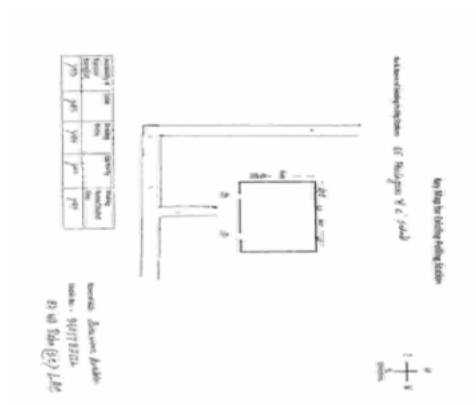

নিৰ্বাচক পঞ্জীয়ন বিষয়াৰ স্বাক্ষৰ

Nazri Naksha

Google Map View

Polling Station Building Front View

ভোটগ্ৰহন কেন্দ্ৰৰ সন্মুখৰ দৃশ্য

Cad View

Key MAP View

1 নাম : হৰেকৃষ্ণ বৰা পিতাৰ নাম : দামোদৰ বৰা ঘৰ নং : ১৬০ বয়স : 71 লিঙ্গ : পুৰুষ	LRP1440375 ফটো উপলব্ধ	2 নাম : নলিনী বৰা স্বামীৰ নাম : হৰেকৃষ্ণ বৰা ঘৰ নং : ১৬০ বয়স : 65 লিঙ্গ : মহিলা	LRP1440386 ফটো উপলব্ধ	3 নাম : মলিন বৰা পিতাৰ নাম : দামোদৰ বৰা ঘৰ নং : ১৬১ বয়স : 66 লিঙ্গ : পুৰুষ	LRP0009561 ফটো উপলব্ধ
4 নাম : যতিন চন্দ্ৰ বৰা পিতাৰ নাম : মৃত দামোদৰ বৰা ঘৰ নং : ১৬১ বয়স : 64 লিঙ্গ : পুৰুষ	LRP0478339 ফটো উপলব্ধ	5 নাম : সোনমাই ৰাজখোৱা স্বামীৰ নাম : মালিন বৰা ঘৰ নং : 161 বয়স : 64 লিঙ্গ : মহিলা	LRP0634477 ফটো উপলব্ধ	6 নাম : জুলী বৰা স্বামীৰ নাম : যতিন চন্দ্ৰ বৰা ঘৰ নং : ১৬১ বয়স : 61 লিঙ্গ : মহিলা	LRP0478347 ফটো উপলব্ধ
7 নাম : বিতু বৰা পিতাৰ নাম : মলিন বৰা ঘৰ নং : ১৬১ বয়স : 89 লিঙ্গ : মহিলা	LRP0009562 ফটো উপলব্ধ	8 নাম : বিদ্যুত বৰা পিতাৰ নাম : মলিন বৰা ঘৰ নং : ১৬১ বয়স : 36 লিঙ্গ : পুৰুষ	LRP1440466 ফটো উপলব্ধ	9 নাম : কৈলাশ বৰা পিতাৰ নাম : মলিন বৰা ঘৰ নং : ১৬১ বয়স : 34 লিঙ্গ : পুৰুষ	LRP0009563 ফটো উপলব্ধ
10 নাম : দলী বসুমতাৰী স্বামীৰ নাম : বিদ্যুত বৰা ঘৰ নং : ১৬১ বয়স : 32 লিঙ্গ : মহিলা	PJK0139105 ফটো উপলব্ধ	11 নাম : মিতালী বৰা পিতাৰ নাম : যতিন চন্দ্ৰ বৰা ঘৰ নং : ১৬১ বয়স : 30 লিঙ্গ : মহিলা	LRP0478438 ফটো উপলব্ধ	12 নাম : ঈশ্বৰজ্যোতি বৰা পিতাৰ নাম : যতিন চন্দ্ৰ বৰা ঘৰ নং : ১৬১ বয়স : 29 লিঙ্গ : পুৰুষ	LRP0478396 ফটো উপলব্ধ
13 নাম : বুলশী তামুলী বৰুৱা স্বামীৰ নাম : কৈলাশ বৰা ঘৰ নং : ১৬১ বয়স : 28 লিঙ্গ : মহিলা	PJK0139071 ফটো উপলব্ধ	14 নাম : স্বাপালী বৰা পিতাৰ নাম : যতিন চন্দ্ৰ বৰা ঘৰ নং : ১৬১ বয়স : 26 লিঙ্গ : মহিলা	LRP1565423 ফটো উপলব্ধ	15 নাম : প্ৰবীন বৰা পিতাৰ নাম : হেমচন্দ্ৰ বৰা ঘৰ নং : ১৬১ বয়স : 66 লিঙ্গ : পুৰুষ	LRP0009564 ফটো উপলব্ধ
16 নাম : লিলি বৰা পিতাৰ নাম : হেমচন্দ্ৰ বৰা ঘৰ নং : ১৬২ বয়স : 56 লিঙ্গ : মহিলা	LRP0009565 ফটো উপলব্ধ	17 নাম : ইন্দ্ৰ বৰা পিতাৰ নাম : হেমচন্দ্ৰ বৰা ঘৰ নং : ১৬২ বয়স : 54 লিঙ্গ : পুৰুষ	LRP1440502 ফটো উপলব্ধ	18 নাম : মিনাক্ষী বৰা স্বামীৰ নাম : প্ৰবীন বৰা ঘৰ নং : ১৬২ বয়স : 53 লিঙ্গ : মহিলা	LRP1440488 ফটো উপলব্ধ
19 নাম : জ্যোতি বৰা পিতাৰ নাম : হেম চন্দ্ৰ বৰা ঘৰ নং : ১৬২ বয়স : 48 লিঙ্গ : পুৰুষ	LRP0009566 ফটো উপলব্ধ	20 নাম : ননী মেধী স্বামীৰ নাম : ইন্দ্ৰ কুমাৰ বৰা ঘৰ নং : ১৬২ বয়স : 38 লিঙ্গ : মহিলা	PJK0006163 ফটো উপলব্ধ	21 নাম : ধৰ্মেশ্বৰ বৰা পিতাৰ নাম : মহেন্দ্ৰ বৰা ঘৰ নং : ১৬৩ বয়স : 63 লিঙ্গ : পুৰুষ	LRP0009567 ফটো উপলব্ধ
22 নাম : ধৰ্মেশ্বৰী বৰা পিতাৰ নাম : ধৰ্মেশ্বৰ বৰা ঘৰ নং : ১৬৩ বয়স : 61 লিঙ্গ : মহিলা	LRP0009568 ফটো উপলব্ধ	23 নাম : চন্দ্ৰমিত্ৰা বৰা পিতাৰ নাম : ধৰ্মেশ্বৰ বৰা ঘৰ নং : ১৬৩ বয়স : 45 লিঙ্গ : মহিলা	LRP0009569 ফটো উপলব্ধ	24 নাম : বীনা বৰা পিতাৰ নাম : ধৰ্মেশ্বৰ বৰা ঘৰ নং : ১৬৩ বয়স : 43 লিঙ্গ : মহিলা	LRP1440557 ফটো উপলব্ধ
25 নাম : ৰানা বৰা পিতাৰ নাম : ধৰ্মেশ্বৰ বৰা ঘৰ নং : ১৬৩ বয়স : 41 লিঙ্গ : পুৰুষ	LRP0009570 ফটো উপলব্ধ	26 নাম : ৰিংকু কলিতা স্বামীৰ নাম : দিপেন কলিতা ঘৰ নং : ১৬৪ বয়স : 52 লিঙ্গ : মহিলা	LRP0009572 ফটো উপলব্ধ	27 নাম : অৰুণা দত্ত স্বামীৰ নাম : উপেন দত্ত ঘৰ নং : ১৬৪ বয়স : 51 লিঙ্গ : মহিলা	LRP1440580 ফটো উপলব্ধ
28 নাম : বগী দত্ত পিতাৰ নাম : নৰেন দত্ত ঘৰ নং : ১৬৪ বয়স : 51 লিঙ্গ : মহিলা	LRP0009571 ফটো উপলব্ধ	29 নাম : দিপেন কলিতা পিতাৰ নাম : মৃত গৌপী কলিতা ঘৰ নং : ১৬৪ বয়স : 47 লিঙ্গ : পুৰুষ	LRP0192534 ফটো উপলব্ধ	30 নাম : ৰেণু দত্ত পিতাৰ নাম : চন্দ্ৰ দত্ত ঘৰ নং : ১৬৫ বয়স : 67 লিঙ্গ : মহিলা	LRP0009573 ফটো উপলব্ধ