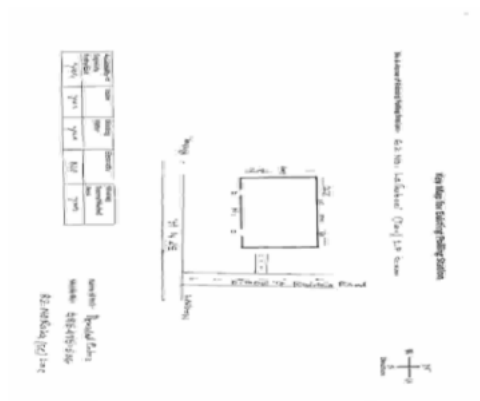

নিৰ্বাচক পঞ্জীয়ন বিষয়াৰ স্বাক্ষৰ

Nazri Naksha

Google Map View

Polling Station Building Front View

ভোটগ্ৰহন কেন্দ্ৰৰ সন্মুখৰ দৃশ্য

Cad View

Key MAP View

1 নাম : নিৰঞ্জন দাস পিতাৰ নাম : বিপিন দাস ঘৰ নং : 1 বয়স : 68 লিঙ্গ : পুৰুষ	LRP1064568 ফটো উপলব্ধ	2 নাম : নিত্য দাস পিতাৰ নাম : নিৰঞ্জন দাস ঘৰ নং : 1 বয়স : 38 লিঙ্গ : পুৰুষ	LRP1064591 ফটো উপলব্ধ	3 নাম : সুদেষ্ণাবালা দাস স্বামীৰ নাম : জবাহৰলাল দাস ঘৰ নং : 2 বয়স : 77 লিঙ্গ : মহিলা	LRP1064615 ফটো উপলব্ধ
4 নাম : জয়হৰি দাস পিতাৰ নাম : জবাহৰলাল দাস ঘৰ নং : 2 বয়স : 55 লিঙ্গ : পুৰুষ	LRP1064626 ফটো উপলব্ধ	5 নাম : সুশান্তি দাস স্বামীৰ নাম : জয়হৰি দাস ঘৰ নং : 2 বয়স : 47 লিঙ্গ : মহিলা	LRP1064637 ফটো উপলব্ধ	6 নাম : সৰলা দাস পিতাৰ নাম : জয়হৰি দাস ঘৰ নং : 2 বয়স : 34 লিঙ্গ : মহিলা	LRP2037550 ফটো উপলব্ধ
7 নাম : জগদীশ দাস পিতাৰ নাম : জয়হৰি দাস ঘৰ নং : 2 বয়স : 33 লিঙ্গ : পুৰুষ	LRP2037572 ফটো উপলব্ধ	8 নাম : সংগীতা দাস পিতাৰ নাম : জয় হৰি দাস ঘৰ নং : 2 বয়স : 26 লিঙ্গ : মহিলা	LRP0558726 ফটো উপলব্ধ	9 নাম : জয়দেব দাস পিতাৰ নাম : জোয়হৰী দাস ঘৰ নং : 2 বয়স : 24 লিঙ্গ : পুৰুষ	LRP0613950 ফটো উপলব্ধ
10 নাম : বুক্ৰিনী দাস স্বামীৰ নাম : জগদীশ দাস ঘৰ নং : 2 বয়স : 21 লিঙ্গ : মহিলা	PJK0036327 ফটো উপলব্ধ	11 নাম : বেলাৰানী দাস স্বামীৰ নাম : নৰেন্দ্ৰ দাস ঘৰ নং : 3 বয়স : 77 লিঙ্গ : মহিলা	LRP1064660 ফটো উপলব্ধ	12 নাম : বেবা বানী দাস স্বামীৰ নাম : নাৰায়ন দাস ঘৰ নং : 3 বয়স : 38 লিঙ্গ : মহিলা	LRP1064671 ফটো উপলব্ধ
13 নাম : বাৰলি দাস পিতাৰ নাম : কৃপেশ দাস ঘৰ নং : 3 বয়স : 31 লিঙ্গ : মহিলা	LRP1074186 ফটো উপলব্ধ	# 14 নাম : চান্দন দাস পিতাৰ নাম : নৰেন্দ্ৰ দাস ঘৰ নং : 3 বয়স : 39 লিঙ্গ : পুৰুষ	LRP1074528 ফটো উপলব্ধ	15 নাম : পিংকি ৰাণী দাস স্বামীৰ নাম : চান মদন দাস ঘৰ নং : 3 বয়স : 24 লিঙ্গ : মহিলা	LRP0620021 ফটো উপলব্ধ
16 নাম : ৰাজেন দাস পিতাৰ নাম : নাৰায়ন দাস ঘৰ নং : 3 বয়স : 20 লিঙ্গ : পুৰুষ	PJK0066530 ফটো উপলব্ধ	17 নাম : নাৰায়ন দাস পিতাৰ নাম : নৰেন্দ্ৰ দাস ঘৰ নং : 3ক বয়স : 42 লিঙ্গ : পুৰুষ	LRP1064659 ফটো উপলব্ধ	18 নাম : সাথীৰানী দাস স্বামীৰ নাম : চন্দ্ৰমনি দাস ঘৰ নং : 8 বয়স : 64 লিঙ্গ : মহিলা	LRP1064728 ফটো উপলব্ধ
19 নাম : চন্দ্ৰমনি দাস পিতাৰ নাম : চঞ্চল দাস ঘৰ নং : 8 বয়স : 62 লিঙ্গ : পুৰুষ	LRP1064717 ফটো উপলব্ধ	20 নাম : বিদ্যাত দাস পিতাৰ নাম : চন্দ্ৰমনি দাস ঘৰ নং : 8 বয়স : 32 লিঙ্গ : পুৰুষ	LRP2037732 ফটো উপলব্ধ	21 নাম : বিপ্লব তালুকদাৰ পিতাৰ নাম : সুদন তালুকদাৰ ঘৰ নং : 5 বয়স : 49 লিঙ্গ : পুৰুষ	LRP1064842 ফটো উপলব্ধ
22 নাম : লিটন তালুকদাৰ পিতাৰ নাম : সুদন তালুকদাৰ ঘৰ নং : 5 বয়স : 47 লিঙ্গ : পুৰুষ	LRP1064853 ফটো উপলব্ধ	23 নাম : কনিকা তালুকদাৰ স্বামীৰ নাম : লিটন তালুকদাৰ ঘৰ নং : 5 বয়স : 40 লিঙ্গ : মহিলা	LRP1064864 ফটো উপলব্ধ	24 নাম : বাবু সাহুব তালুকদাৰ পিতাৰ নাম : লিটন তালুকদাৰ ঘৰ নং : 5 বয়স : 21 লিঙ্গ : পুৰুষ	PJK0091579 ফটো উপলব্ধ
25 নাম : নাৰায়ন তালুকদাৰ পিতাৰ নাম : সুদন তালুকদাৰ ঘৰ নং : 5ক বয়স : 38 লিঙ্গ : পুৰুষ	LRP1064886 ফটো উপলব্ধ	26 নাম : গুৰু দাস তালুকদাৰ স্বামীৰ নাম : নাৰায়ন তালুকদাৰ ঘৰ নং : 5ক বয়স : 29 লিঙ্গ : মহিলা	PJK0092064 ফটো উপলব্ধ	27 নাম : বিদূৰ দাস পিতাৰ নাম : কমিনীমোহন দাস ঘৰ নং : 6 বয়স : 73 লিঙ্গ : পুৰুষ	LRP1064897 ফটো উপলব্ধ
28 নাম : শান্তিৰানী দাস স্বামীৰ নাম : বিদূৰ দাস ঘৰ নং : 6 বয়স : 68 লিঙ্গ : মহিলা	LRP1064900 ফটো উপলব্ধ	29 নাম : বিধান চন্দ্ৰ দাস পিতাৰ নাম : বিদূৰ দাস ঘৰ নং : 6 বয়স : 46 লিঙ্গ : পুৰুষ	LRP1064911 ফটো উপলব্ধ	30 নাম : বিশ্বজিৎ দাস পিতাৰ নাম : বিদূৰ দাস ঘৰ নং : 6 বয়স : 41 লিঙ্গ : পুৰুষ	LRP0680223 ফটো উপলব্ধ