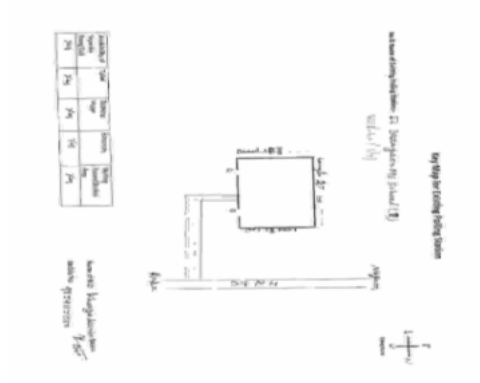

নিৰ্বাচক পঞ্জীয়ন বিষয়াৰ স্বাক্ষৰ

Nazri Naksha

Google Map View

Polling Station Building Front View

ভোটগ্ৰহন কেন্দ্ৰৰ সন্মুখৰ দৃশ্য

Cad View

Key MAP View

1 নাম : বিদু চক্ৰৱৰ্তী পিতাৰ নাম: বিমল চক্ৰৱৰ্তী ঘৰ নং : ১ বয়স : 52 লিঙ্গ : পুৰুষ	LRP9434575 ফটো উপলব্ধ	2 নাম : বিবেচ চক্ৰৱৰ্তী পিতাৰ নাম: বিমল চক্ৰৱৰ্তী ঘৰ নং : ১ বয়স : 46 লিঙ্গ : পুৰুষ	LRP9434611 ফটো উপলব্ধ	3 নাম : মিনতি চক্ৰৱৰ্তী স্বামীৰ নাম: বিদু চক্ৰৱৰ্তী ঘৰ নং : ১ বয়স : 42 লিঙ্গ : মহিলা	LRP9434586 ফটো উপলব্ধ
4 নাম : কাঞ্চন চক্ৰৱৰ্তী স্বামীৰ নাম: বিবেশ চক্ৰৱৰ্তী ঘৰ নং : ০১ বয়স : 35 লিঙ্গ : মহিলা	LRP2088611 ফটো উপলব্ধ	5 নাম : মিতুন চক্ৰৱৰ্তী পিতাৰ নাম: বিদু চক্ৰৱৰ্তী ঘৰ নং : ০১ বয়স : 29 লিঙ্গ : পুৰুষ	LRP2088553 ফটো উপলব্ধ	6 নাম : মিন্টু চক্ৰৱৰ্তী পিতাৰ নাম: বিদু চক্ৰৱৰ্তী ঘৰ নং : 1 বয়স : 23 লিঙ্গ : পুৰুষ	PJK0056788 ফটো উপলব্ধ
7 নাম : ৰমণী চক্ৰৱৰ্তী স্বামীৰ নাম: মিতুন চক্ৰৱৰ্তী ঘৰ নং : 1 বয়স : 22 লিঙ্গ : মহিলা	LRP9394693 ফটো উপলব্ধ	8 নাম : হৰেন্দ্ৰ বৰ্মাণ পিতাৰ নাম: মহেশ বৰ্মাণ ঘৰ নং : ২ বয়স : 80 লিঙ্গ : পুৰুষ	LRP9434622 ফটো উপলব্ধ	9 নাম : প্ৰেমদা বৰ্মাণ স্বামীৰ নাম: হৰেন্দ্ৰ বৰ্মাণ ঘৰ নং : ২ বয়স : 70 লিঙ্গ : মহিলা	LRP9434633 ফটো উপলব্ধ
10 নাম : দিলিপ বৰ্মাণ পিতাৰ নাম: হৰেন্দ্ৰ বৰ্মাণ ঘৰ নং : ২ বয়স : 44 লিঙ্গ : পুৰুষ	LRP9434644 ফটো উপলব্ধ	11 নাম : মিলন বৰ্মাণ পিতাৰ নাম: হৰেন্দ্ৰ বৰ্মাণ ঘৰ নং : ২ বয়স : 42 লিঙ্গ : পুৰুষ	LRP9434666 ফটো উপলব্ধ	12 নাম : খেলণ বৰ্মাণ পিতাৰ নাম: হৰেন্দ্ৰ বৰ্মাণ ঘৰ নং : ২ বয়স : 40 লিঙ্গ : পুৰুষ	LRP9434677 ফটো উপলব্ধ
13 নাম : শান্তি বৰ্মাণ স্বামীৰ নাম: দিলিপ বৰ্মাণ ঘৰ নং : ২ বয়স : 39 লিঙ্গ : মহিলা	LRP9434655 ফটো উপলব্ধ	14 নাম : সন্তোষ বৰ্মাণ পিতাৰ নাম: হৰেন্দ্ৰ বৰ্মাণ ঘৰ নং : ২ বয়স : 38 লিঙ্গ : পুৰুষ	LRP9434688 ফটো উপলব্ধ	15 নাম : লক্ষী বৰ্মন স্বামীৰ নাম: খেলন বৰ্মন ঘৰ নং : ২ বয়স : 36 লিঙ্গ : মহিলা	LRP0436352 ফটো উপলব্ধ
16 নাম : পিন্টু বৰ্মন পিতাৰ নাম: দিলীপ বৰ্মন ঘৰ নং : ২ বয়স : 21 লিঙ্গ : পুৰুষ	PJK0179648 ফটো উপলব্ধ	17 নাম : সন্তোষ বিশ্বাস পিতাৰ নাম: ক্ষেত্ৰ মোহন বিশ্বাস ঘৰ নং : ৩ বয়স : 75 লিঙ্গ : পুৰুষ	LRP9434699 ফটো উপলব্ধ	18 নাম : প্ৰসাদী বিশ্বাস পিতাৰ নাম: সনোষ বিশ্বাস ঘৰ নং : ৩ বয়স : 32 লিঙ্গ : মহিলা	LRP0126128 ফটো উপলব্ধ
19 নাম : সুকমল বিশ্বাস পিতাৰ নাম: সন্তোষ বিশ্বাস ঘৰ নং : ৩ বয়স : 30 লিঙ্গ : পুৰুষ	LRP9445801 ফটো উপলব্ধ	20 নাম : অনীতা বিশ্বাচ মণ্ডল স্বামীৰ নাম: সুকমল বিশ্বাচ ঘৰ নং : ৩ বয়স : 30 লিঙ্গ : মহিলা	LRP1304104 ফটো উপলব্ধ	21 নাম : ব্ৰজ গোপাল বিশ্বাস পিতাৰ নাম: ভোলাচৰন বিশ্বাস ঘৰ নং : ৪ বয়স : 65 লিঙ্গ : পুৰুষ	LRP9434713 ফটো উপলব্ধ
22 নাম : ভবতোষ বিশ্বাস পিতাৰ নাম: ব্ৰজগোপাল বিশ্বাস ঘৰ নং : ৪ বয়স : 42 লিঙ্গ : পুৰুষ	LRP9434735 ফটো উপলব্ধ	23 নাম : পৰিতোষ বিশ্বাস পিতাৰ নাম: ব্ৰজ গোপাল বিশ্বাস ঘৰ নং : ৪ বয়স : 40 লিঙ্গ : পুৰুষ	LRP9434746 ফটো উপলব্ধ	24 নাম : ৰূপালী বিশ্বাস স্বামীৰ নাম: ভবতোষ বিশ্বাস ঘৰ নং : ৪ বয়স : 29 লিঙ্গ : মহিলা	LRP0151845 ফটো উপলব্ধ
25 নাম : সাবিত্ৰী বিশ্বাস স্বামীৰ নাম: পৰিতোষ বিশ্বাস ঘৰ নং : 4 বয়স : 22 লিঙ্গ : মহিলা	LRP9388422 ফটো উপলব্ধ	26 নাম : নিৰঞ্জন চক্ৰৱৰ্তী পিতাৰ নাম: আচাৰী চক্ৰৱৰ্তী ঘৰ নং : ৫ বয়স : 44 লিঙ্গ : পুৰুষ	LRP9434779 ফটো উপলব্ধ	27 নাম : মনজো চক্ৰৱৰ্তী স্বামীৰ নাম: নিৰঞ্জন চক্ৰৱৰ্তী ঘৰ নং : ৫ বয়স : 39 লিঙ্গ : মহিলা	LRP9434780 ফটো উপলব্ধ
28 নাম : মঙ্গল বৰ্মন পিতাৰ নাম: হৰেন্দ্ৰ বৰ্মন ঘৰ নং : ৬ বয়স : 50 লিঙ্গ : পুৰুষ	LRP9434791 ফটো উপলব্ধ	29 নাম : বিনা বৰ্মন স্বামীৰ নাম: মঙ্গল বৰ্মন ঘৰ নং : ৬ বয়স : 44 লিঙ্গ : মহিলা	LRP9434804 ফটো উপলব্ধ	30 নাম : ৰাকেশ বৰ্মন পিতাৰ নাম: মঙ্গল বৰ্মন ঘৰ নং : ৬ বয়স : 30 লিঙ্গ : পুৰুষ	LRP0713834 ফটো উপলব্ধ