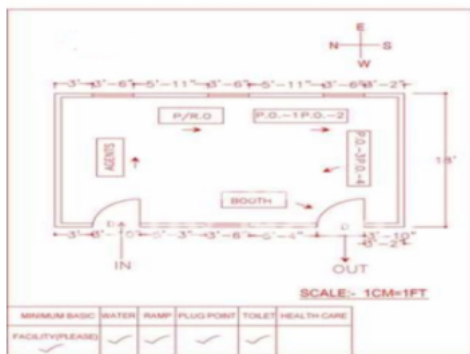

নিৰ্বাচক পঞ্জীয়ন বিষয়াৰ স্বাক্ষৰ

Nazri Naksha

Google Map View

Polling Station Building Front View

ভোটগ্ৰহন কেন্দ্ৰৰ সন্মুখৰ দৃশ্য

Cad View

Key MAP View

1 নাম : বিদু চক্ৰৱৰ্তী পিতাৰ নাম: বিমল চক্ৰৱৰ্তী ঘৰ নং : ১ বয়স : 52 লিঙ্গ : পুৰুষ	LRP9434575 ফটো উপলব্ধ	2 নাম : বিবেচ চক্ৰৱৰ্তী পিতাৰ নাম: বিমল চক্ৰৱৰ্তী ঘৰ নং : ১ বয়স : 46 লিঙ্গ : পুৰুষ	LRP9434611 ফটো উপলব্ধ	3 নাম : মিনতি চক্ৰৱৰ্তী স্বামীৰ নাম: বিদু চক্ৰৱৰ্তী ঘৰ নং : ১ বয়স : 42 লিঙ্গ : মহিলা	LRP9434586 ফটো উপলব্ধ
4 নাম : কাঞ্চন চক্ৰৱৰ্তী স্বামীৰ নাম: বিবেশ চক্ৰৱৰ্তী ঘৰ নং : ০১ বয়স : 35 লিঙ্গ : মহিলা	LRP2088611 ফটো উপলব্ধ	5 নাম : মিতুন চক্ৰৱৰ্তী পিতাৰ নাম: বিদু চক্ৰৱৰ্তী ঘৰ নং : ০১ বয়স : 29 লিঙ্গ : পুৰুষ	LRP2088553 ফটো উপলব্ধ	6 নাম : মিন্টু চক্ৰৱৰ্তী পিতাৰ নাম: বিদু চক্ৰৱৰ্তী ঘৰ নং : 1 বয়স : 23 লিঙ্গ : পুৰুষ	PJK0056788 ফটো উপলব্ধ
7 নাম : ৰমণী চক্ৰৱৰ্তী স্বামীৰ নাম: মিতুন চক্ৰৱৰ্তী ঘৰ নং : 1 বয়স : 22 লিঙ্গ : মহিলা	LRP9394693 ফটো উপলব্ধ	8 নাম : হৰেন্দ্ৰ বৰ্মাণ পিতাৰ নাম: মহেশ বৰ্মাণ ঘৰ নং : ২ বয়স : 80 লিঙ্গ : পুৰুষ	LRP9434622 ফটো উপলব্ধ	9 নাম : প্ৰেমদা বৰ্মাণ স্বামীৰ নাম: হৰেন্দ্ৰ বৰ্মাণ ঘৰ নং : ২ বয়স : 70 লিঙ্গ : মহিলা	LRP9434633 ফটো উপলব্ধ
10 নাম : দিলিপ বৰ্মাণ পিতাৰ নাম: হৰেন্দ্ৰ বৰ্মাণ ঘৰ নং : ২ বয়স : 44 লিঙ্গ : পুৰুষ	LRP9434644 ফটো উপলব্ধ	11 নাম : মিলন বৰ্মাণ পিতাৰ নাম: হৰেন্দ্ৰ বৰ্মাণ ঘৰ নং : ২ বয়স : 42 লিঙ্গ : পুৰুষ	LRP9434666 ফটো উপলব্ধ	12 নাম : খেলণ বৰ্মাণ পিতাৰ নাম: হৰেন্দ্ৰ বৰ্মাণ ঘৰ নং : ২ বয়স : 40 লিঙ্গ : পুৰুষ	LRP9434677 ফটো উপলব্ধ
13 নাম : শান্তি বৰ্মাণ স্বামীৰ নাম: দিলিপ বৰ্মাণ ঘৰ নং : ২ বয়স : 39 লিঙ্গ : মহিলা	LRP9434655 ফটো উপলব্ধ	14 নাম : সন্তোষ বৰ্মাণ পিতাৰ নাম: হৰেন্দ্ৰ বৰ্মাণ ঘৰ নং : ২ বয়স : 38 লিঙ্গ : পুৰুষ	LRP9434688 ফটো উপলব্ধ	15 নাম : লক্ষী বৰ্মন স্বামীৰ নাম: খেলন বৰ্মন ঘৰ নং : ২ বয়স : 36 লিঙ্গ : মহিলা	LRP0436352 ফটো উপলব্ধ
16 নাম : পিন্টু বৰ্মন পিতাৰ নাম: দিলীপ বৰ্মন ঘৰ নং : ২ বয়স : 21 লিঙ্গ : পুৰুষ	PJK0179648 ফটো উপলব্ধ	17 নাম : সন্তোষ বিশ্বাস পিতাৰ নাম: ক্ষেত্ৰ মোহন বিশ্বাস ঘৰ নং : ৩ বয়স : 75 লিঙ্গ : পুৰুষ	LRP9434699 ফটো উপলব্ধ	18 নাম : প্ৰসাদী বিশ্বাস পিতাৰ নাম: সনোষ বিশ্বাস ঘৰ নং : ৩ বয়স : 32 লিঙ্গ : মহিলা	LRP0126128 ফটো উপলব্ধ
19 নাম : সুকমল বিশ্বাস পিতাৰ নাম: সন্তোষ বিশ্বাস ঘৰ নং : ৩ বয়স : 30 লিঙ্গ : পুৰুষ	LRP9445801 ফটো উপলব্ধ	20 নাম : অনীতা বিশ্বাচ মণ্ডল স্বামীৰ নাম: সুকমল বিশ্বাচ ঘৰ নং : ৩ বয়স : 30 লিঙ্গ : মহিলা	LRP1304104 ফটো উপলব্ধ	21 নাম : ব্ৰজ গোপাল বিশ্বাস পিতাৰ নাম: ভোলাচৰন বিশ্বাস ঘৰ নং : ৪ বয়স : 65 লিঙ্গ : পুৰুষ	LRP9434713 ফটো উপলব্ধ
22 নাম : ভবতোষ বিশ্বাস পিতাৰ নাম: ব্ৰজগোপাল বিশ্বাস ঘৰ নং : ৪ বয়স : 42 লিঙ্গ : পুৰুষ	LRP9434735 ফটো উপলব্ধ	23 নাম : পৰিতোষ বিশ্বাস পিতাৰ নাম: ব্ৰজ গোপাল বিশ্বাস ঘৰ নং : ৪ বয়স : 40 লিঙ্গ : পুৰুষ	LRP9434746 ফটো উপলব্ধ	24 নাম : ৰূপালী বিশ্বাস স্বামীৰ নাম: ভবতোষ বিশ্বাস ঘৰ নং : ৪ বয়স : 29 লিঙ্গ : মহিলা	LRP0151845 ফটো উপলব্ধ
25 নাম : সাবিত্ৰী বিশ্বাস স্বামীৰ নাম: পৰিতোষ বিশ্বাস ঘৰ নং : 4 বয়স : 22 লিঙ্গ : মহিলা	LRP9388422 ফটো উপলব্ধ	26 নাম : নিৰঞ্জন চক্ৰৱৰ্তী পিতাৰ নাম: আচাৰী চক্ৰৱৰ্তী ঘৰ নং : ৫ বয়স : 44 লিঙ্গ : পুৰুষ	LRP9434779 ফটো উপলব্ধ	27 নাম : মনজো চক্ৰৱৰ্তী স্বামীৰ নাম: নিৰঞ্জন চক্ৰৱৰ্তী ঘৰ নং : ৫ বয়স : 39 লিঙ্গ : মহিলা	LRP9434780 ফটো উপলব্ধ
28 নাম : মঙ্গল বৰ্মন পিতাৰ নাম: হৰেন্দ্ৰ বৰ্মন ঘৰ নং : ৬ বয়স : 50 লিঙ্গ : পুৰুষ	LRP9434791 ফটো উপলব্ধ	29 নাম : বিনা বৰ্মন স্বামীৰ নাম: মঙ্গল বৰ্মন ঘৰ নং : ৬ বয়স : 44 লিঙ্গ : মহিলা	LRP9434804 ফটো উপলব্ধ	30 নাম : ৰাকেশ বৰ্মন পিতাৰ নাম: মঙ্গল বৰ্মন ঘৰ নং : ৬ বয়স : 30 লিঙ্গ : পুৰুষ	LRP0713834 ফটো উপলব্ধ