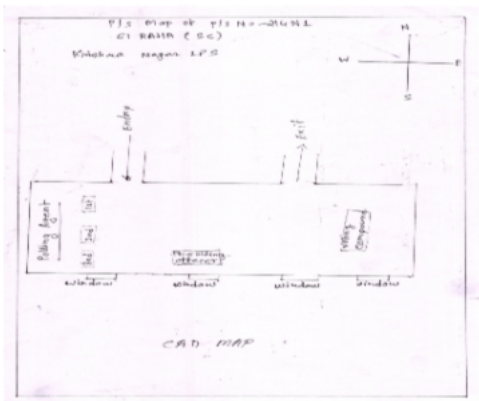

নিৰ্বাচক পঞ্জীয়ন বিষয়াৰ স্বাক্ষৰ

Nazri Naksha

Google Map View

Polling Station Building Front View

ভোটগ্ৰহন কেন্দ্ৰৰ সন্মুখৰ দৃশ্য

Cad View

Key MAP View

S 1	LRP1049930	ফটো উপলব্ধ	S 2	LRP0282954	ফটো উপলব্ধ	S 3	LRP1049963	ফটো উপলব্ধ
নাম : বাসন্তী দাস স্বামীৰ নাম : অম্বিকা দাস ঘৰ নং : ১৭৬ বয়স : 67 লিঙ্গ : মহিলা			নাম : ইন্দ্রজিৎ দাস পিতাৰ নাম : অম্বিকা দাস ঘৰ নং : ১৭৬ বয়স : 32 লিঙ্গ : পুৰুষ			নাম : দিপ্রা দাস পিতাৰ নাম : অম্বিকা দাস ঘৰ নং : ১৭৬ বয়স : 32 লিঙ্গ : মহিলা		
S 4	LRP1049974	ফটো উপলব্ধ	S 5	LRP1049985	ফটো উপলব্ধ	S 6	PJK0202309	ফটো উপলব্ধ
নাম : পৰিতোষ দাস পিতাৰ নাম : প্রতাপ দাস ঘৰ নং : ১৭৭ বয়স : 52 লিঙ্গ : পুৰুষ			নাম : সযনবালা দাস স্বামীৰ নাম : পৰিতোষ দাস ঘৰ নং : ১৭৭ বয়স : 45 লিঙ্গ : মহিলা			নাম : আকাশ দাস পিতাৰ নাম : পৰিতোষ দাস ঘৰ নং : ১৭৮ বয়স : 18 লিঙ্গ : পুৰুষ		
S 7	LRP1050017	ফটো উপলব্ধ	S 8	LRP1049996	ফটো উপলব্ধ	D 9	LRP1050006	ফটো উপলব্ধ
নাম : কাননবালা দাস স্বামীৰ নাম : প্রতাপ দাস ঘৰ নং : ১৭৮ বয়স : 85 লিঙ্গ : মহিলা			নাম : উমেশ দাস পিতাৰ নাম : প্রতাপ দাস ঘৰ নং : ১৭৮ বয়স : 61 লিঙ্গ : পুৰুষ			নাম : সুমিত্ৰা দাস স্বামীৰ নাম : উমেশ দাস ঘৰ নং : ১৭৮ বয়স : 56 লিঙ্গ : মহিলা		
S 10	LRP1050028	ফটো উপলব্ধ	S 11	LRP1050039	ফটো উপলব্ধ	S 12	LRP1054371	ফটো উপলব্ধ
নাম : প্রদীপ দাস পিতাৰ নাম : প্রতাপ দাস ঘৰ নং : ১৭৮ বয়স : 50 লিঙ্গ : পুৰুষ			নাম : মনিকা দাস স্বামীৰ নাম : প্রদীপ দাস ঘৰ নং : ১৭৮ বয়স : 40 লিঙ্গ : মহিলা			নাম : বিকাশ দাস পিতাৰ নাম : উমেশ দাস ঘৰ নং : ১৭৮ বয়স : 31 লিঙ্গ : পুৰুষ		
S 13	LRP1282631	ফটো উপলব্ধ	S 14	LRP1404524	ফটো উপলব্ধ	15	LRP1050040	ফটো উপলব্ধ
নাম : শিকা বানী মজুমদাৰ স্বামীৰ নাম : বিকাশ দাস ঘৰ নং : ১৭৮ বয়স : 28 লিঙ্গ : মহিলা			নাম : বাকেশ দাস পিতাৰ নাম : উমেশ দাস ঘৰ নং : ১৭৮ বয়স : 24 লিঙ্গ : পুৰুষ			নাম : বাবুলাল দাস পিতাৰ নাম : ধনঞ্জয় দাস ঘৰ নং : ১৭৯ বয়স : 62 লিঙ্গ : পুৰুষ		
S 16	LRP1050051	ফটো উপলব্ধ	S 17	LRP1050062	ফটো উপলব্ধ	S 18	PJK0120956	ফটো উপলব্ধ
নাম : সুমিত্ৰা দাস স্বামীৰ নাম : বাবুলাল দাস ঘৰ নং : ১৭৯ বয়স : 56 লিঙ্গ : মহিলা			নাম : বিমলা দাস স্বামীৰ নাম : বাবুলাল দাস ঘৰ নং : ১৭৯ বয়স : 50 লিঙ্গ : মহিলা			নাম : প্রসেনজিত দাস মাতৃৰ নাম : বিমলা দাস ঘৰ নং : ১৭৯ বয়স : 20 লিঙ্গ : পুৰুষ		
S 19	PJK0203208	ফটো উপলব্ধ	20	LRP1050073	ফটো উপলব্ধ	S 21	LRP1050084	ফটো উপলব্ধ
নাম : বামলাল দাস মাতৃৰ নাম : বিমলা দাস ঘৰ নং : ১৮০ বয়স : 18 লিঙ্গ : পুৰুষ			নাম : মংগল দাস পিতাৰ নাম : বিবিন্দ দাস ঘৰ নং : ১৮০ বয়স : 70 লিঙ্গ : পুৰুষ			নাম : অঞ্জনাবালা দাস স্বামীৰ নাম : মংগল দাস ঘৰ নং : ১৮০ বয়স : 63 লিঙ্গ : মহিলা		
S 22	LRP1050095	ফটো উপলব্ধ	S 23	LRP0740100	ফটো উপলব্ধ	S 24	LRP1050108	ফটো উপলব্ধ
নাম : হৰেন্দ্ৰ দাস পিতাৰ নাম : মংগল দাস ঘৰ নং : ১৮০ বয়স : 42 লিঙ্গ : পুৰুষ			নাম : লীলাবতী দাস স্বামীৰ নাম : হৰেন্দ্ৰ দাস ঘৰ নং : ১৮০ বয়স : 42 লিঙ্গ : মহিলা			নাম : অঞ্জলী দাস স্বামীৰ নাম : ফুলচান দাস ঘৰ নং : ১৮১ বয়স : 64 লিঙ্গ : মহিলা		
25	LRP1050119	ফটো উপলব্ধ	S 26	LRP1050120	ফটো উপলব্ধ	S 27	LRP1050131	ফটো উপলব্ধ
নাম : বায়ধন দাস পিতাৰ নাম : ফুলচান দাস ঘৰ নং : ১৮১ বয়স : 40 লিঙ্গ : মহিলা			নাম : জব্বলাল দাস পিতাৰ নাম : মুহিম দাস ঘৰ নং : ১৮২ বয়স : 60 লিঙ্গ : পুৰুষ			নাম : লক্ষ্মীবানী দাস স্বামীৰ নাম : জব্বলাল দাস ঘৰ নং : ১৮২ বয়স : 52 লিঙ্গ : মহিলা		
S 28	LRP9348996	ফটো উপলব্ধ	S 29	LRP9364506	ফটো উপলব্ধ	30	LRP1050197	ফটো উপলব্ধ
নাম : স্নেহলতা সৰকাৰ দাস স্বামীৰ নাম : পোপাল দাস ঘৰ নং : 182 বয়স : 23 লিঙ্গ : মহিলা			নাম : হৰলাল দাস পিতাৰ নাম : জব্বলাল ঘৰ নং : 183 বয়স : 24 লিঙ্গ : পুৰুষ			নাম : লাবন্য দাস স্বামীৰ নাম : দিগেন্দ্ৰ দাস ঘৰ নং : ১৮৪ বয়স : 92 লিঙ্গ : মহিলা		