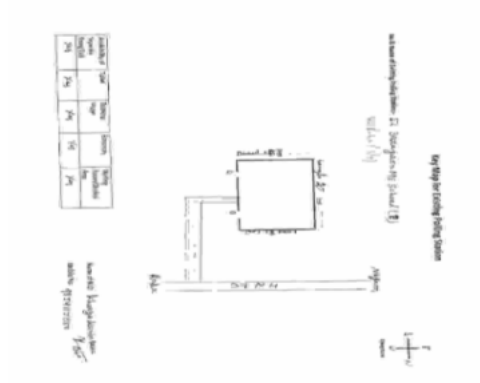

নিৰ্বাচক পঞ্জীয়ন বিষয়াৰ স্বাক্ষৰ

Nazri Naksha

Google Map View

Polling Station Building Front View

ভোটগ্ৰহন কেন্দ্ৰৰ সন্মুখৰ দৃশ্য

Cad View

Key MAP View

|  |                          |  |                          |  |                          |
|--|--------------------------|--|--------------------------|--|--------------------------|
| 1<br>নাম : গনেশ বৈশ্য<br>পিতাৰ নাম: তাৰাচান বৈশ্য<br>ঘৰ নং : 1<br>বয়স : 46 লিঙ্গ : পুৰুষ              | LRP1054586<br>ফটো উপলব্ধ | 2<br>নাম : জ্যোতি বৈশ্য<br>স্বামীৰ নাম: গনেশ বৈশ্য<br>ঘৰ নং : 1<br>বয়স : 31 লিঙ্গ : মহিলা         | LRP0013876<br>ফটো উপলব্ধ | 3<br>নাম : ধনেশ বৈশ্য<br>মাতৃৰ নাম: মোহন বালা বৈশ্য<br>ঘৰ নং : 2<br>বয়স : 37 লিঙ্গ : পুৰুষ            | LRP1054597<br>ফটো উপলব্ধ |
| 4<br>নাম : জক্তি মণ্ডল বৈশ্য<br>স্বামীৰ নাম: ধনেশ বৈশ্য<br>ঘৰ নং : 2<br>বয়স : 27 লিঙ্গ : মহিলা        | LRP0676023<br>ফটো উপলব্ধ | 5<br>নাম : লক্ষী বৈশ্য<br>স্বামীৰ নাম: বেবতী বৈশ্য<br>ঘৰ নং : 9<br>বয়স : 70 লিঙ্গ : মহিলা         | LRP1054600<br>ফটো উপলব্ধ | 6<br>নাম : ধনেশ্বৰ বৈশ্য<br>পিতাৰ নাম: বেবতী বৈশ্য<br>ঘৰ নং : 9<br>বয়স : 38 লিঙ্গ : পুৰুষ             | LRP1054622<br>ফটো উপলব্ধ |
| 7<br>নাম : ধমেন্দ্র বৈশ্য<br>পিতাৰ নাম: লক্ষী বৈশ্য<br>ঘৰ নং : 9<br>বয়স : 34 লিঙ্গ : পুৰুষ            | LRP1054644<br>ফটো উপলব্ধ | 8<br>নাম : কনক লতা বৈশ্য<br>স্বামীৰ নাম: ধনেশ্বৰ বৈশ্য<br>ঘৰ নং : 9<br>বয়স : 33 লিঙ্গ : মহিলা     | LRP0402636<br>ফটো উপলব্ধ | S2 9<br>নাম : বীজু সৰকাৰ বৈশ্য<br>পিতাৰ নাম: দুৰ্জয় সৰকাৰ<br>ঘৰ নং : 9<br>বয়স : 26 লিঙ্গ : মহিলা     | LRP0579839<br>ফটো উপলব্ধ |
| 10<br>নাম : অদৈত্য বৈশ্য<br>পিতাৰ নাম: লক্ষন বৈশ্য<br>ঘৰ নং : 8<br>বয়স : 56 লিঙ্গ : পুৰুষ             | LRP1054655<br>ফটো উপলব্ধ | 11<br>নাম : দিয়া বৈশ্য<br>স্বামীৰ নাম: চিৰঞ্জীৱ বৈশ্য<br>ঘৰ নং : 4<br>বয়স : 23 লিঙ্গ : মহিলা     | PJK0178558<br>ফটো উপলব্ধ | 12<br>নাম : নৈদাৰ চান বৈশ্য<br>পিতাৰ নাম: ৰজনী বৈশ্য<br>ঘৰ নং : 5<br>বয়স : 72 লিঙ্গ : পুৰুষ           | LRP1054677<br>ফটো উপলব্ধ |
| 13<br>নাম : ফুলমতী বৈশ্য<br>স্বামীৰ নাম: নৈদাৰ চান বৈশ্য<br>ঘৰ নং : 5<br>বয়স : 60 লিঙ্গ : মহিলা       | LRP1054688<br>ফটো উপলব্ধ | 14<br>নাম : নিকেন্দ্র বৈশ্য<br>পিতাৰ নাম: নৈদাৰ চান বৈশ্য<br>ঘৰ নং : 5<br>বয়স : 46 লিঙ্গ : পুৰুষ  | LRP1054699<br>ফটো উপলব্ধ | 15<br>নাম : জবা ৰাণী দাস বৈশ্য<br>স্বামীৰ নাম: নিকেন্দ্র বৈশ্য<br>ঘৰ নং : 5<br>বয়স : 36 লিঙ্গ : মহিলা | LRP0579847<br>ফটো উপলব্ধ |
| 16<br>নাম : বিনা ৰানী দাস বৈশ্য<br>স্বামীৰ নাম: নগেন্দ্র বৈশ্য<br>ঘৰ নং : 5<br>বয়স : 36 লিঙ্গ : মহিলা | LRP2036784<br>ফটো উপলব্ধ | 17<br>নাম : চিনিবাস বৈশ্য<br>পিতাৰ নাম: ৰজনী বৈশ্য<br>ঘৰ নং : 6<br>বয়স : 59 লিঙ্গ : পুৰুষ         | LRP1054735<br>ফটো উপলব্ধ | 18<br>নাম : বীনা ৰানী বৈশ্য<br>স্বামীৰ নাম: চিনিবাস বৈশ্য<br>ঘৰ নং : 6<br>বয়স : 52 লিঙ্গ : মহিলা      | LRP1054746<br>ফটো উপলব্ধ |
| 19<br>নাম : পৰিমল বৈশ্য<br>পিতাৰ নাম: চিনিবাস বৈশ্য<br>ঘৰ নং : 6<br>বয়স : 27 লিঙ্গ : পুৰুষ            | LRP0293043<br>ফটো উপলব্ধ | 20<br>নাম : নিতাই চান বৈশ্য<br>পিতাৰ নাম: ৰজনী বৈশ্য<br>ঘৰ নং : 9<br>বয়স : 62 লিঙ্গ : পুৰুষ       | LRP1054757<br>ফটো উপলব্ধ | 21<br>নাম : সত লক্ষী বৈশ্য<br>স্বামীৰ নাম: নিতাই চান বৈশ্য<br>ঘৰ নং : 9<br>বয়স : 53 লিঙ্গ : মহিলা     | LRP1054768<br>ফটো উপলব্ধ |
| 22<br>নাম : নিকেশ বৈশ্য<br>পিতাৰ নাম: নিতাই চান বৈশ্য<br>ঘৰ নং : 7<br>বয়স : 40 লিঙ্গ : পুৰুষ          | LRP1054779<br>ফটো উপলব্ধ | 23<br>নাম : সুকেশ বৈশ্য<br>পিতাৰ নাম: নিতাই চান বৈশ্য<br>ঘৰ নং : 9<br>বয়স : 33 লিঙ্গ : পুৰুষ      | LRP1054791<br>ফটো উপলব্ধ | 24<br>নাম : কেশমতী মণ্ডল বৈশ্য<br>স্বামীৰ নাম: নিখেশ বৈশ্য<br>ঘৰ নং : 9<br>বয়স : 27 লিঙ্গ : মহিলা     | LRP0698696<br>ফটো উপলব্ধ |
| 25<br>নাম : সোনালী বৈশ্য<br>স্বামীৰ নাম: বিকাশ বৈশ্য<br>ঘৰ নং : 09<br>বয়স : 24 লিঙ্গ : মহিলা          | LRP0697342<br>ফটো উপলব্ধ | 26<br>নাম : ৰশ্মি দাস বৈশ্য<br>স্বামীৰ নাম: সুকেশ বৈশ্য<br>ঘৰ নং : 09<br>বয়স : 22 লিঙ্গ : মহিলা   | LRP1559087<br>ফটো উপলব্ধ | 27<br>নাম : লাল মোহন বৈশ্য<br>পিতাৰ নাম: গোপাল বৈশ্য<br>ঘৰ নং : 8<br>বয়স : 52 লিঙ্গ : পুৰুষ           | LRP1054826<br>ফটো উপলব্ধ |
| 28<br>নাম : মন মোহন বৈশ্য<br>পিতাৰ নাম: গোপাল বৈশ্য<br>ঘৰ নং : 8<br>বয়স : 49 লিঙ্গ : পুৰুষ            | LRP1054837<br>ফটো উপলব্ধ | S2 29<br>নাম : বীনা পানী বৈশ্য<br>মাতৃৰ নাম: লালমোহন বৈশ্য<br>ঘৰ নং : 8<br>বয়স : 39 লিঙ্গ : মহিলা | LRP0287425<br>ফটো উপলব্ধ | 30<br>নাম : অনিমা দাস বৈশ্য<br>স্বামীৰ নাম: মনমোহন বৈশ্য<br>ঘৰ নং : 8<br>বয়স : 35 লিঙ্গ : মহিলা       | LRP2036739<br>ফটো উপলব্ধ |