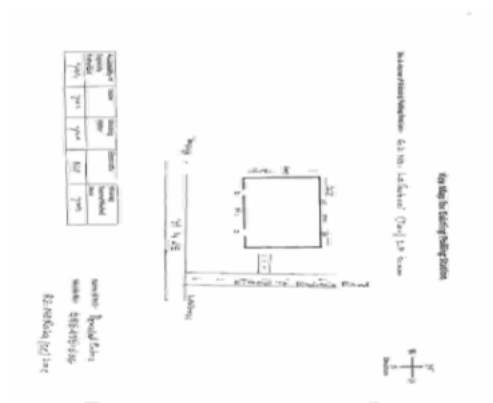

নিৰ্বাচক পঞ্জীয়ন বিষয়াৰ স্বাক্ষৰ

Nazri Naksha

Google Map View

Polling Station Building Front View

ভোটগ্ৰহন কেন্দ্ৰৰ সন্মুখৰ দৃশ্য

Cad View

Key MAP View

1 নাম : মিন্টু বৈশ্য পিতাৰ নাম : গৌৰাঙ্গ বৈশ্য ঘৰ নং : 19 বয়স : 33 লিঙ্গ : পুৰুষ	LRP1061376 ফটো উপলব্ধ	2 নাম : স্বমলা বিশ্বাস স্বামীৰ নাম : নেপাল বিশ্বাস ঘৰ নং : ৫৪ বয়স : 62 লিঙ্গ : মহিলা	LRP1062540 ফটো উপলব্ধ	3 নাম : প্ৰিয়া ৰয় পিতাৰ নাম : শঙ্কৰ ৰয় ঘৰ নং : 86 বয়স : 20 লিঙ্গ : মহিলা	PJK0093179 ফটো উপলব্ধ
4 নাম : নমিতা বৈশ্য পিতাৰ নাম : চিন্টু ৰাম বৈশ্য ঘৰ নং : ১০৪ বয়স : 31 লিঙ্গ : মহিলা	LRP0013927 ফটো উপলব্ধ	5 নাম : বাবুল ইছলাম পিতাৰ নাম : জুবৈদ আলী ঘৰ নং : 114 বয়স : 126 লিঙ্গ : পুৰুষ	DBH8536741 ফটো উপলব্ধ	6 নাম : সঞ্জয় দাস পিতাৰ নাম : শুৰামনি দাস ঘৰ নং : ১৪৪ বয়স : 22 লিঙ্গ : পুৰুষ	LRP1439199 ফটো উপলব্ধ
7 নাম : বসুদেৱ হালদাৰ পিতাৰ নাম : ননী গোপাল হালদাৰ ঘৰ নং : ১৫০ বয়স : 29 লিঙ্গ : পুৰুষ	LRP0291880 ফটো উপলব্ধ	8 নাম : দিপালী দাস পিতাৰ নাম : নিপেন্দ্ৰ দাস ঘৰ নং : ১৭৪ বয়স : 32 লিঙ্গ : মহিলা	LRP0271866 ফটো উপলব্ধ	9 নাম : কিৰনী বালা বিশ্বাস স্বামীৰ নাম : অশ্বিনী বিশ্বাস ঘৰ নং : ১৯৭ বয়স : 105 লিঙ্গ : মহিলা	LRP1061445 ফটো উপলব্ধ
D 10 নাম : সুভাৰানী বিশ্বাস স্বামীৰ নাম : ৰতন বিশ্বাস ঘৰ নং : ১৯৭ বয়স : 62 লিঙ্গ : মহিলা	LRP1061401 ফটো উপলব্ধ	11 নাম : ৰাজ কুমাৰ বিশ্বাস পিতাৰ নাম : অশ্বিনী বিশ্বাস ঘৰ নং : ১৯৭ বয়স : 56 লিঙ্গ : পুৰুষ	LRP1061387 ফটো উপলব্ধ	12 নাম : হৰকুমাৰ বিশ্বাস পিতাৰ নাম : অশ্বিনী বিশ্বাস ঘৰ নং : 197 বয়স : 51 লিঙ্গ : পুৰুষ	LRP1061423 ফটো উপলব্ধ
13 নাম : আৰা ধনী বিশ্বাস স্বামীৰ নাম : ৰাজকুমাৰ বিশ্বাস ঘৰ নং : ১৯৭ বয়স : 50 লিঙ্গ : মহিলা	LRP1061398 ফটো উপলব্ধ	14 নাম : কমলা বিশ্বাস স্বামীৰ নাম : হৰকুমাৰ বিশ্বাস ঘৰ নং : 197 বয়স : 45 লিঙ্গ : মহিলা	LRP1061434 ফটো উপলব্ধ	15 নাম : মিঠুন বিশ্বাস পিতাৰ নাম : ৰতন বিশ্বাস ঘৰ নং : ১৯৭ বয়স : 38 লিঙ্গ : পুৰুষ	LRP1061412 ফটো উপলব্ধ
16 নাম : পূৰ্ণিমা বিশ্বাস স্বামীৰ নাম : মিথুন বিশ্বাস ঘৰ নং : ১৯৭ বয়স : 34 লিঙ্গ : মহিলা	LRP0695437 ফটো উপলব্ধ	17 নাম : উত্তম বিশ্বাস পিতাৰ নাম : ৰাজ কুমাৰ বিশ্বাস ঘৰ নং : ১৯৭ বয়স : 28 লিঙ্গ : পুৰুষ	LRP0353169 ফটো উপলব্ধ	18 নাম : গৌতম বিশ্বাস পিতাৰ নাম : ৰাজ কুমাৰ বিশ্বাস ঘৰ নং : ১৯৭ বয়স : 24 লিঙ্গ : পুৰুষ	LRP0695791 ফটো উপলব্ধ
19 নাম : বুদ্ধিকান্ত বিশ্বাস পিতাৰ নাম : হৰকুমাৰ বিশ্বাস ঘৰ নং : 197 বয়স : 21 লিঙ্গ : পুৰুষ	PJK0119156 ফটো উপলব্ধ	20 নাম : অশোক বিশ্বাস পিতাৰ নাম : অশ্বিনী বিশ্বাস ঘৰ নং : 198 বয়স : 52 লিঙ্গ : পুৰুষ	LRP1061456 ফটো উপলব্ধ	21 নাম : নীলা বিশ্বাস স্বামীৰ নাম : অশোক বিশ্বাস ঘৰ নং : 198 বয়স : 48 লিঙ্গ : মহিলা	LRP1061467 ফটো উপলব্ধ
22 নাম : দিপিকা বিশ্বাস পিতাৰ নাম : আশোক বিশ্বাস ঘৰ নং : ১৯৮ বয়স : 30 লিঙ্গ : মহিলা	LRP0353755 ফটো উপলব্ধ	23 নাম : সৰস্বতী বিশ্বাস স্বামীৰ নাম : যতিন্দ্ৰ বিশ্বাস ঘৰ নং : ১৯৯ বয়স : 97 লিঙ্গ : মহিলা	LRP1061489 ফটো উপলব্ধ	24 নাম : হৰগোবিন্দ বিশ্বাস পিতাৰ নাম : যতিন্দ্ৰ বিশ্বাস ঘৰ নং : ১৯৯ বয়স : 42 লিঙ্গ : পুৰুষ	LRP1061514 ফটো উপলব্ধ
25 নাম : মোহন বাসী বিশ্বাস পিতাৰ নাম : যতিন্দ্ৰ বিশ্বাস ঘৰ নং : ১৯৯ বয়স : 40 লিঙ্গ : পুৰুষ	LRP1061525 ফটো উপলব্ধ	26 নাম : সুধীৰ বিশ্বাস পিতাৰ নাম : সুবল বিশ্বাস ঘৰ নং : ২০০ বয়স : 65 লিঙ্গ : পুৰুষ	LRP1061547 ফটো উপলব্ধ	27 নাম : নমিতা বিশ্বাস স্বামীৰ নাম : সুধীৰ বিশ্বাস ঘৰ নং : ২০০ বয়স : 52 লিঙ্গ : মহিলা	LRP1061558 ফটো উপলব্ধ
28 নাম : সুধন বিশ্বাস পিতাৰ নাম : সুধীৰ বিশ্বাস ঘৰ নং : ২০০ বয়স : 26 লিঙ্গ : পুৰুষ	LRP0701730 ফটো উপলব্ধ	29 নাম : জয়ন্তী বিশ্বাস স্বামীৰ নাম : গণেশ বিশ্বাস ঘৰ নং : ২০১ বয়স : 65 লিঙ্গ : মহিলা	LRP1061569 ফটো উপলব্ধ	30 নাম : ললিতা বিশ্বাস মাতৃৰ নাম : জয়ন্তী বিশ্বাস ঘৰ নং : ২০১ বয়স : 34 লিঙ্গ : মহিলা	LRP0356287 ফটো উপলব্ধ