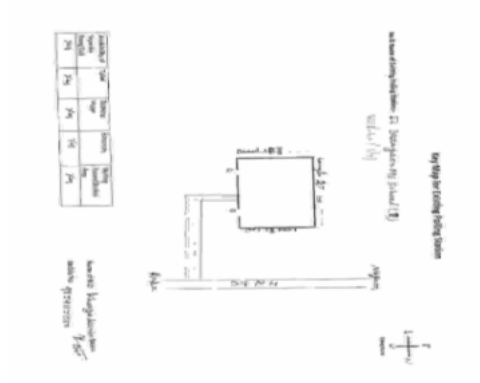

নিৰ্বাচক পঞ্জীয়ন বিষয়াৰ স্বাক্ষৰ

Nazri Naksha

Google Map View

Polling Station Building Front View

ভোটগ্ৰহন কেন্দ্ৰৰ সন্মুখৰ দৃশ্য

Cad View

Key MAP View

1 নাম : জিতেন্দ্ৰ বৰদলৈ পিতাৰ নাম : দীপেন দেউৰী ঘৰ নং : 1 বয়স : 50 লিঙ্গ : পুৰুষ	LRP9634575 ফটো উপলব্ধ	2 নাম : হিৰেন্দ্ৰ দেউৰী পিতাৰ নাম : দীপেন দেউৰী ঘৰ নং : 1 বয়স : 46 লিঙ্গ : পুৰুষ	LRP9634586 ফটো উপলব্ধ	3 নাম : বীৰেন্দ্ৰ কুমাৰ বৰদলৈ পিতাৰ নাম : দীপেন্দ্ৰ বৰদলৈ ঘৰ নং : 1 বয়স : 42 লিঙ্গ : পুৰুষ	LRP9634597 ফটো উপলব্ধ
4 নাম : গীতাজুলী বৰদলৈ স্বামীৰ নাম : জিতেন্দ্ৰ বৰদলৈ ঘৰ নং : 1 বয়স : 37 লিঙ্গ : মহিলা	PJK0116459 ফটো উপলব্ধ	5 নাম : মৌচুমী পাটৰ স্বামীৰ নাম : বিৰেন্দ্ৰ কুমাৰ বৰদলৈ ঘৰ নং : 1 বয়স : 35 লিঙ্গ : মহিলা	LRP0467738 ফটো উপলব্ধ	6 নাম : ববীতা বৰদলৈ স্বামীৰ নাম : হিৰেন্দ্ৰ বৰদলৈ ঘৰ নং : 1 বয়স : 27 লিঙ্গ : মহিলা	LRP1664721 ফটো উপলব্ধ
7 নাম : সূৰ্য্য চিং দেউৰী পিতাৰ নাম : নিশি দেউৰী ঘৰ নং : 2 বয়স : 60 লিঙ্গ : পুৰুষ	LRP9634611 ফটো উপলব্ধ	8 নাম : ভাগ্য দেউৰী স্বামীৰ নাম : সূৰ্য্য চিং দেউৰী ঘৰ নং : 2 বয়স : 45 লিঙ্গ : মহিলা	LRP9634622 ফটো উপলব্ধ	9 নাম : অৰূপ বৰদলৈ পিতাৰ নাম : প্ৰবিন বৰদলৈ ঘৰ নং : 2 বয়স : 29 লিঙ্গ : পুৰুষ	LRP0073437 ফটো উপলব্ধ
10 নাম : দেবকান্ত পাতৰ পিতাৰ নাম : কামেশ্বৰ পাতৰ ঘৰ নং : 3 বয়স : 65 লিঙ্গ : পুৰুষ	LRP9634633 ফটো উপলব্ধ	11 নাম : পদ্মকান্তি পাটৰ পিতাৰ নাম : কামেশ্বৰ পাটৰ ঘৰ নং : 3 বয়স : 57 লিঙ্গ : মহিলা	LRP9634655 ফটো উপলব্ধ	12 নাম : দেবলালু পাটৰ পিতাৰ নাম : কামেশ্বৰ পাটৰ ঘৰ নং : 3 বয়স : 55 লিঙ্গ : পুৰুষ	LRP9634666 ফটো উপলব্ধ
13 নাম : উষা পাটৰ স্বামীৰ নাম : দেবকান্ত পাটৰ ঘৰ নং : 3 বয়স : 55 লিঙ্গ : মহিলা	LRP9634644 ফটো উপলব্ধ	14 নাম : জোনাকী পাটৰ পিতাৰ নাম : কামেশ্বৰ পাটৰ ঘৰ নং : 3 বয়স : 43 লিঙ্গ : মহিলা	LRP9634688 ফটো উপলব্ধ	15 নাম : চীনা বানী পাতৰ পিতাৰ নাম : দেবকান্ত পাতৰ ঘৰ নং : 3 বয়স : 28 লিঙ্গ : মহিলা	LRP0287904 ফটো উপলব্ধ
16 নাম : মৌচুমী পাটৰ পিতাৰ নাম : দেবকান্ত পাটৰ ঘৰ নং : 3 বয়স : 24 লিঙ্গ : মহিলা	LRP0718072 ফটো উপলব্ধ	17 নাম : বিকাশ পাতৰ পিতাৰ নাম : গিৰিকান্ত পাতৰ ঘৰ নং : 8 বয়স : 45 লিঙ্গ : পুৰুষ	LRP9634735 ফটো উপলব্ধ	18 নাম : বিদ্যা পাতৰ পিতাৰ নাম : গিৰিকান্ত পাতৰ ঘৰ নং : 8 বয়স : 42 লিঙ্গ : মহিলা	LRP9634746 ফটো উপলব্ধ
19 নাম : পদ্ম পাতৰ পিতাৰ নাম : গিৰিকান্ত পাতৰ ঘৰ নং : 5 বয়স : 57 লিঙ্গ : পুৰুষ	LRP9634757 ফটো উপলব্ধ	20 নাম : দিব্যজ্যোতি পাটৰ পিতাৰ নাম : পদ্ম পাটৰ ঘৰ নং : 5 বয়স : 25 লিঙ্গ : পুৰুষ	LRP0482851 ফটো উপলব্ধ	21 নাম : অতুল পাটৰ পিতাৰ নাম : গিৰিকান্ত পাটৰ ঘৰ নং : 6 বয়স : 56 লিঙ্গ : পুৰুষ	LRP9634779 ফটো উপলব্ধ
22 নাম : হুনছোৱালী পাটৰ স্বামীৰ নাম : অতুল পাতৰ ঘৰ নং : 6 বয়স : 40 লিঙ্গ : মহিলা	LRP9634780 ফটো উপলব্ধ	23 নাম : অঞ্জন পাটৰ পিতাৰ নাম : অতুল পাটৰ ঘৰ নং : 6 বয়স : 25 লিঙ্গ : পুৰুষ	LRP0482885 ফটো উপলব্ধ	24 নাম : বন্দনা পাটৰ স্বামীৰ নাম : অঞ্জন পাটৰ ঘৰ নং : 6 বয়স : 22 লিঙ্গ : মহিলা	PJK0094292 ফটো উপলব্ধ
25 নাম : বাধা চিং পাটৰ পিতাৰ নাম : খিতেশ্বৰ পাটৰ ঘৰ নং : 9 বয়স : 68 লিঙ্গ : পুৰুষ	LRP9634791 ফটো উপলব্ধ	26 নাম : হিতেশ্বৰ পাটৰ স্বামীৰ নাম : বাধা চিং পাটৰ ঘৰ নং : 9 বয়স : 60 লিঙ্গ : মহিলা	LRP9634804 ফটো উপলব্ধ	27 নাম : বিউটি পাটৰ পিতাৰ নাম : বাধা চিং পাটৰ ঘৰ নং : 9 বয়স : 38 লিঙ্গ : মহিলা	LRP9634815 ফটো উপলব্ধ
28 নাম : ডেইজী পাটৰ পিতাৰ নাম : বাধা চিং পাটৰ ঘৰ নং : 9 বয়স : 36 লিঙ্গ : মহিলা	LRP9634826 ফটো উপলব্ধ	29 নাম : দীপংকৰ পাটৰ পিতাৰ নাম : বাধা চিং পাটৰ ঘৰ নং : 9 বয়স : 34 লিঙ্গ : পুৰুষ	LRP9634837 ফটো উপলব্ধ	30 নাম : অনুপূৰ্ণা পাটৰ পিতাৰ নাম : বাধা চিং পাটৰ ঘৰ নং : 9 বয়স : 27 লিঙ্গ : মহিলা	LRP0288944 ফটো উপলব্ধ