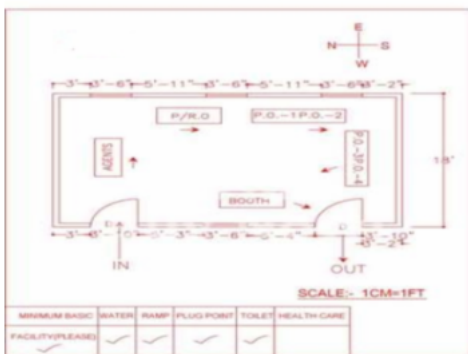

নিৰ্বাচক পঞ্জীয়ন বিষয়াৰ স্বাক্ষৰ

Nazri Naksha

Google Map View

Polling Station Building Front View

ভোটগ্ৰহন কেন্দ্ৰৰ সন্মুখৰ দৃশ্য

Cad View

Key MAP View

1 নাম : উপেন দাস পিতাৰ নাম : মহোৰাম দাস ঘৰ নং : 1 বয়স : 55 লিঙ্গ : মহিলা	LRP9734569 ফটো উপলব্ধ	2 নাম : পুষ্পেশ্বৰী দাস স্বামীৰ নাম : উপেন দাস ঘৰ নং : 1 বয়স : 45 লিঙ্গ : মহিলা	LRP9734570 ফটো উপলব্ধ	3 নাম : দয়াল দাস পিতাৰ নাম : উপেন দাস ঘৰ নং : 1 বয়স : 31 লিঙ্গ : পুৰুষ	LRP9743424 ফটো উপলব্ধ
4 নাম : বিন্দি কুমাৰী দাস স্বামীৰ নাম : দয়াল দাস ঘৰ নং : 1 বয়স : 30 লিঙ্গ : মহিলা	LRP0681114 ফটো উপলব্ধ	5 নাম : পুতুলী দাস স্বামীৰ নাম : বগাধৰ দাস ঘৰ নং : 2 বয়স : 60 লিঙ্গ : মহিলা	LRP9734592 ফটো উপলব্ধ	6 নাম : সাধন দাস পিতাৰ নাম : বগাধৰ দাস ঘৰ নং : 2 বয়স : 40 লিঙ্গ : পুৰুষ	LRP9734605 ফটো উপলব্ধ
E 7 নাম : লোহিত দাস পিতাৰ নাম : মানিক দাস ঘৰ নং : 3 বয়স : 60 লিঙ্গ : পুৰুষ	LRP9734616 ফটো উপলব্ধ	8 নাম : মঞ্জু দাস স্বামীৰ নাম : লোহিত দাস ঘৰ নং : 3 বয়স : 50 লিঙ্গ : মহিলা	LRP9734627 ফটো উপলব্ধ	9 নাম : তিলেশ্বৰ হীৰা পিতাৰ নাম : কানুৰাম হীৰা ঘৰ নং : 5 বয়স : 44 লিঙ্গ : পুৰুষ	LRP9734694 ফটো উপলব্ধ
10 নাম : নিভা মেধী পিতাৰ নাম : আনাৰ মেধী ঘৰ নং : 5 বয়স : 34 লিঙ্গ : মহিলা	LRP9743480 ফটো উপলব্ধ	S 11 নাম : দিপালী দাস স্বামীৰ নাম : দিপক চন্দ্ৰ দাস ঘৰ নং : 05 বয়স : 26 লিঙ্গ : মহিলা	PJK0016550 ফটো উপলব্ধ	12 নাম : বঘু হীৰা পিতাৰ নাম : লহিত হীৰা ঘৰ নং : 6 বয়স : 62 লিঙ্গ : পুৰুষ	LRP9734707 ফটো উপলব্ধ
13 নাম : সুৰেবালা হীৰা স্বামীৰ নাম : বঘু হীৰা ঘৰ নং : 6 বয়স : 59 লিঙ্গ : মহিলা	LRP9735039 ফটো উপলব্ধ	14 নাম : মিন্টু হীৰা পিতাৰ নাম : বঘু হীৰা ঘৰ নং : 6 বয়স : 42 লিঙ্গ : পুৰুষ	LRP9734718 ফটো উপলব্ধ	15 নাম : অন হীৰা স্বামীৰ নাম : যতিন হীৰা ঘৰ নং : 8 বয়স : 55 লিঙ্গ : মহিলা	LRP9734741 ফটো উপলব্ধ
16 নাম : পূজা হীৰা স্বামীৰ নাম : মাধৱ হীৰা ঘৰ নং : 8 বয়স : 31 লিঙ্গ : মহিলা	LRP0482232 ফটো উপলব্ধ	17 নাম : থানুৰাম মেধী পিতাৰ নাম : তনুৰাম মেধী ঘৰ নং : 9 বয়স : 51 লিঙ্গ : পুৰুষ	LRP9734763 ফটো উপলব্ধ	18 নাম : ববী মেধী স্বামীৰ নাম : থানুৰাম মেধী ঘৰ নং : 9 বয়স : 46 লিঙ্গ : মহিলা	LRP9734774 ফটো উপলব্ধ
19 নাম : তপন মেধী পিতাৰ নাম : থানুৰাম মেধী ঘৰ নং : 9 বয়স : 31 লিঙ্গ : পুৰুষ	LRP9743639 ফটো উপলব্ধ	20 নাম : দিম্পল মেধী পিতাৰ নাম : থানুৰাম মেধী ঘৰ নং : 9 বয়স : 28 লিঙ্গ : পুৰুষ	LRP0363051 ফটো উপলব্ধ	21 নাম : পূৰ্বী দাস স্বামীৰ নাম : তপন মেধী ঘৰ নং : 9 বয়স : 24 লিঙ্গ : মহিলা	PJK0143859 ফটো উপলব্ধ
22 নাম : গনেশ মেধী পিতাৰ নাম : নোমল মেধী ঘৰ নং : 10 বয়স : 50 লিঙ্গ : পুৰুষ	LRP9734796 ফটো উপলব্ধ	23 নাম : কুশল মেধী মাতৃৰ নাম : নোমল মেধী ঘৰ নং : 10 বয়স : 45 লিঙ্গ : পুৰুষ	LRP9734809 ফটো উপলব্ধ	24 নাম : জয়ন্তী মেধী স্বামীৰ নাম : কুশন মেধী ঘৰ নং : 10 বয়স : 41 লিঙ্গ : মহিলা	LRP9743195 ফটো উপলব্ধ
S 25 নাম : নিলোপ্ৰভা মেধী পিতাৰ নাম : নোমল মেধী ঘৰ নং : 10 বয়স : 40 লিঙ্গ : মহিলা	LRP9734810 ফটো উপলব্ধ	26 নাম : তুলমনি মেধী স্বামীৰ নাম : গনেশ মেধী ঘৰ নং : 10 বয়স : 38 লিঙ্গ : মহিলা	LRP9743231 ফটো উপলব্ধ	27 নাম : লক্ষ্মোদৰ মেধী পিতাৰ নাম : তনুৰাম মেধী ঘৰ নং : 11 বয়স : 50 লিঙ্গ : পুৰুষ	LRP9734843 ফটো উপলব্ধ
28 নাম : লক্ষ্মীমাই মেধী স্বামীৰ নাম : লক্ষ্মোদৰ মেধী ঘৰ নং : 11 বয়স : 45 লিঙ্গ : মহিলা	LRP9734854 ফটো উপলব্ধ	29 নাম : ইলা হীৰা স্বামীৰ নাম : উমা হীৰা ঘৰ নং : 11 বয়স : 42 লিঙ্গ : মহিলা	LRP1742550 ফটো উপলব্ধ	30 নাম : হিমেন্দ্ৰ মেধী পিতাৰ নাম : তনুৰাম মেধী ঘৰ নং : 11 বয়স : 40 লিঙ্গ : মহিলা	LRP9734865 ফটো উপলব্ধ