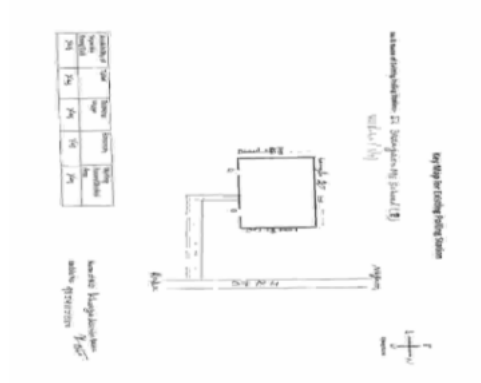

নিৰ্বাচক পঞ্জীয়ন বিষয়াৰ স্বাক্ষৰ

Nazri Naksha

Google Map View

Polling Station Building Front View

ভোটগ্ৰহন কেন্দ্ৰৰ সন্মুখৰ দৃশ্য

Cad View

Key MAP View

1 নাম : উপেন দাস পিতাৰ নাম : মহোৰাম দাস ঘৰ নং : 1 বয়স : 55 লিঙ্গ : মহিলা	LRP9734569 ফটো উপলব্ধ	2 নাম : পুষ্পেশ্বৰী দাস স্বামীৰ নাম : উপেন দাস ঘৰ নং : 1 বয়স : 45 লিঙ্গ : মহিলা	LRP9734570 ফটো উপলব্ধ	3 নাম : দয়াল দাস পিতাৰ নাম : উপেন দাস ঘৰ নং : 1 বয়স : 31 লিঙ্গ : পুৰুষ	LRP9743424 ফটো উপলব্ধ
4 নাম : বিন্দি কুমাৰী দাস স্বামীৰ নাম : দয়াল দাস ঘৰ নং : 1 বয়স : 30 লিঙ্গ : মহিলা	LRP0681114 ফটো উপলব্ধ	5 নাম : পুতুলী দাস স্বামীৰ নাম : বগাধৰ দাস ঘৰ নং : 2 বয়স : 60 লিঙ্গ : মহিলা	LRP9734592 ফটো উপলব্ধ	6 নাম : সাধন দাস পিতাৰ নাম : বগাধৰ দাস ঘৰ নং : 2 বয়স : 40 লিঙ্গ : পুৰুষ	LRP9734605 ফটো উপলব্ধ
E 7 নাম : লোহিত দাস পিতাৰ নাম : মানিক দাস ঘৰ নং : 3 বয়স : 60 লিঙ্গ : পুৰুষ	LRP9734616 ফটো উপলব্ধ	8 নাম : মঞ্জু দাস স্বামীৰ নাম : লোহিত দাস ঘৰ নং : 3 বয়স : 50 লিঙ্গ : মহিলা	LRP9734627 ফটো উপলব্ধ	9 নাম : তিলেশ্বৰ হীৰা পিতাৰ নাম : কানুৰাম হীৰা ঘৰ নং : 5 বয়স : 44 লিঙ্গ : পুৰুষ	LRP9734694 ফটো উপলব্ধ
10 নাম : নিভা মেধী পিতাৰ নাম : আনাৰ মেধী ঘৰ নং : 5 বয়স : 34 লিঙ্গ : মহিলা	LRP9743480 ফটো উপলব্ধ	S 11 নাম : দিপালী দাস স্বামীৰ নাম : দিপক চন্দ্ৰ দাস ঘৰ নং : 05 বয়স : 26 লিঙ্গ : মহিলা	PJK0016550 ফটো উপলব্ধ	12 নাম : বঘু হীৰা পিতাৰ নাম : লহিত হীৰা ঘৰ নং : 6 বয়স : 62 লিঙ্গ : পুৰুষ	LRP9734707 ফটো উপলব্ধ
13 নাম : সুৰেবালা হীৰা স্বামীৰ নাম : বঘু হীৰা ঘৰ নং : 6 বয়স : 59 লিঙ্গ : মহিলা	LRP9735039 ফটো উপলব্ধ	14 নাম : মিন্টু হীৰা পিতাৰ নাম : বঘু হীৰা ঘৰ নং : 6 বয়স : 42 লিঙ্গ : পুৰুষ	LRP9734718 ফটো উপলব্ধ	15 নাম : অন হীৰা স্বামীৰ নাম : যতিন হীৰা ঘৰ নং : 8 বয়স : 55 লিঙ্গ : মহিলা	LRP9734741 ফটো উপলব্ধ
16 নাম : পূজা হীৰা স্বামীৰ নাম : মাধৱ হীৰা ঘৰ নং : 8 বয়স : 31 লিঙ্গ : মহিলা	LRP0482232 ফটো উপলব্ধ	17 নাম : থানুৰাম মেধী পিতাৰ নাম : তনুৰাম মেধী ঘৰ নং : 9 বয়স : 51 লিঙ্গ : পুৰুষ	LRP9734763 ফটো উপলব্ধ	18 নাম : ববী মেধী স্বামীৰ নাম : থানুৰাম মেধী ঘৰ নং : 9 বয়স : 46 লিঙ্গ : মহিলা	LRP9734774 ফটো উপলব্ধ
19 নাম : তপন মেধী পিতাৰ নাম : থানুৰাম মেধী ঘৰ নং : 9 বয়স : 31 লিঙ্গ : পুৰুষ	LRP9743639 ফটো উপলব্ধ	20 নাম : দিম্পল মেধী পিতাৰ নাম : থানুৰাম মেধী ঘৰ নং : 9 বয়স : 28 লিঙ্গ : পুৰুষ	LRP0363051 ফটো উপলব্ধ	21 নাম : পূৰ্বী দাস স্বামীৰ নাম : তপন মেধী ঘৰ নং : 9 বয়স : 24 লিঙ্গ : মহিলা	PJK0143859 ফটো উপলব্ধ
22 নাম : গনেশ মেধী পিতাৰ নাম : নোমল মেধী ঘৰ নং : 10 বয়স : 50 লিঙ্গ : পুৰুষ	LRP9734796 ফটো উপলব্ধ	23 নাম : কুশল মেধী মাতৃৰ নাম : নোমল মেধী ঘৰ নং : 10 বয়স : 45 লিঙ্গ : পুৰুষ	LRP9734809 ফটো উপলব্ধ	24 নাম : জয়ন্তী মেধী স্বামীৰ নাম : কুশন মেধী ঘৰ নং : 10 বয়স : 41 লিঙ্গ : মহিলা	LRP9743195 ফটো উপলব্ধ
S 25 নাম : নিলোপ্ৰভা মেধী পিতাৰ নাম : নোমল মেধী ঘৰ নং : 10 বয়স : 40 লিঙ্গ : মহিলা	LRP9734810 ফটো উপলব্ধ	26 নাম : তুলমনি মেধী স্বামীৰ নাম : গনেশ মেধী ঘৰ নং : 10 বয়স : 38 লিঙ্গ : মহিলা	LRP9743231 ফটো উপলব্ধ	27 নাম : লক্ষ্মোদৰ মেধী পিতাৰ নাম : তনুৰাম মেধী ঘৰ নং : 11 বয়স : 50 লিঙ্গ : পুৰুষ	LRP9734843 ফটো উপলব্ধ
28 নাম : লক্ষ্মীমাই মেধী স্বামীৰ নাম : লক্ষ্মোদৰ মেধী ঘৰ নং : 11 বয়স : 45 লিঙ্গ : মহিলা	LRP9734854 ফটো উপলব্ধ	29 নাম : ইলা হীৰা স্বামীৰ নাম : উমা হীৰা ঘৰ নং : 11 বয়স : 42 লিঙ্গ : মহিলা	LRP1742550 ফটো উপলব্ধ	30 নাম : হিমেন্দ্ৰ মেধী পিতাৰ নাম : তনুৰাম মেধী ঘৰ নং : 11 বয়স : 40 লিঙ্গ : মহিলা	LRP9734865 ফটো উপলব্ধ