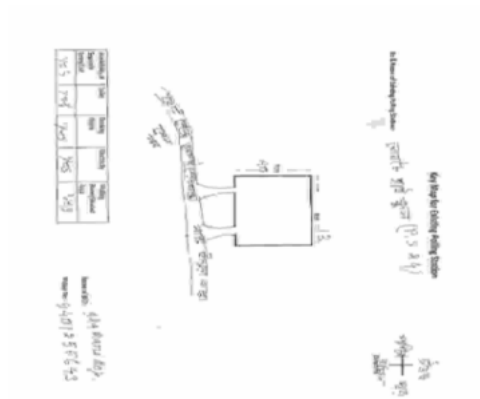

নিৰ্বাচক পঞ্জীয়ন বিষয়াৰ স্বাক্ষৰ

Nazri Naksha

Google Map View

Polling Station Building Front View

ভোটগ্ৰহন কেন্দ্ৰৰ সন্মুখৰ দৃশ্য

Cad View

Key MAP View

1 নাম : লীলাৱতী দেৱী স্বামীৰ নাম: অজিত বৰা ঘৰ নং : ১ বয়স : 46 লিঙ্গ : মহিলা	LRP1134572 ফটো উপলব্ধ	2 নাম : জিহু বৰা পিতাৰ নাম: অজিত বৰা ঘৰ নং : ১ বয়স : 25 লিঙ্গ : পুৰুষ	LRP0557272 ফটো উপলব্ধ	3 নাম : গৰ্গেশ্বৰ বৰা পিতাৰ নাম: দয়াৰাম বৰা ঘৰ নং : ২ বয়স : 88 লিঙ্গ : পুৰুষ	LRP1134583 ফটো উপলব্ধ
4 নাম : কিৰণ বৰা স্বামীৰ নাম: গৰ্গেশ্বৰ বৰা ঘৰ নং : ২ বয়স : 65 লিঙ্গ : মহিলা	LRP1134594 ফটো উপলব্ধ	5 নাম : ৰাজু বৰা পিতাৰ নাম: গৰ্গেশ্বৰ বৰা ঘৰ নং : ২ বয়স : 39 লিঙ্গ : পুৰুষ	LRP1134618 ফটো উপলব্ধ	6 নাম : অঞ্জলী বৰা স্বামীৰ নাম: ৰাজু বৰা ঘৰ নং : ২ বয়স : 33 লিঙ্গ : মহিলা	LRP0073049 ফটো উপলব্ধ
7 নাম : বীনা দেৱী স্বামীৰ নাম: উমাৰাম নাথ ঘৰ নং : ৩ বয়স : 63 লিঙ্গ : মহিলা	LRP1134630 ফটো উপলব্ধ	8 নাম : লুকৰঞ্জন নাথ পিতাৰ নাম: উমাৰাম নাথ ঘৰ নং : ৩ বয়স : 40 লিঙ্গ : পুৰুষ	LRP1134652 ফটো উপলব্ধ	9 নাম : ৰেখামণি দেৱী পিতাৰ নাম: উমাৰাম নাথ ঘৰ নং : ৩ বয়স : 33 লিঙ্গ : মহিলা	LRP0014112 ফটো উপলব্ধ
10 নাম : নিলাক্ষী দেৱী পিতাৰ নাম: উমাৰাম নাথ ঘৰ নং : ৩ বয়স : 32 লিঙ্গ : মহিলা	LRP0014113 ফটো উপলব্ধ	11 নাম : বিজয়া বৰুৱা স্বামীৰ নাম: পোনাৰাম বৰুৱা ঘৰ নং : ৪ বয়স : 55 লিঙ্গ : মহিলা	LRP1134685 ফটো উপলব্ধ	12 নাম : উমাৰাম বৰুৱা পিতাৰ নাম: সৰ্বধন বৰুৱা ঘৰ নং : ৪ বয়স : 52 লিঙ্গ : পুৰুষ	LRP1134709 ফটো উপলব্ধ
13 নাম : বিনা দেৱী স্বামীৰ নাম: উমাৰাম বৰুৱা ঘৰ নং : 4 বয়স : 46 লিঙ্গ : মহিলা	LRP0629592 ফটো উপলব্ধ	14 নাম : পদমী বৰুৱা পিতাৰ নাম: সৰ্বধন বৰুৱা ঘৰ নং : ৪ বয়স : 45 লিঙ্গ : মহিলা	LRP1134710 ফটো উপলব্ধ	15 নাম : ৰূপা বৰুৱা পিতাৰ নাম: মৃত সৰ্বধন বৰুৱা ঘৰ নং : ৪ বয়স : 42 লিঙ্গ : মহিলা	LRP0283168 ফটো উপলব্ধ
16 নাম : ধ্ৰুৱ জ্যোতি বৰুৱা পিতাৰ নাম: পুনাৰাম বৰুৱা ঘৰ নং : ৪ বয়স : 32 লিঙ্গ : পুৰুষ	LRP0014114 ফটো উপলব্ধ	17 নাম : হীৰামনি বৰুৱা পিতাৰ নাম: পুনাৰাম বৰুৱা ঘৰ নং : ৪ বয়স : 28 লিঙ্গ : মহিলা	LRP0283176 ফটো উপলব্ধ	18 নাম : মাঘিতা বৰুৱা স্বামীৰ নাম: কৰুনাকান্ত বৰুৱা ঘৰ নং : ৫ বয়স : 75 লিঙ্গ : মহিলা	LRP1134743 ফটো উপলব্ধ
19 নাম : ধৰ্মকান্ত বৰুৱা পিতাৰ নাম: কৰুনাকান্ত বৰুৱা ঘৰ নং : ৫ বয়স : 62 লিঙ্গ : পুৰুষ	LRP1134754 ফটো উপলব্ধ	20 নাম : মৌচুমী বৰুৱা স্বামীৰ নাম: ধৰ্মকান্ত বৰুৱা ঘৰ নং : ৫ বয়স : 50 লিঙ্গ : মহিলা	LRP1134765 ফটো উপলব্ধ	21 নাম : মোহন চন্দ্ৰ বৰুৱা পিতাৰ নাম: মনিৰাম বৰুৱা ঘৰ নং : ৬ বয়স : 70 লিঙ্গ : পুৰুষ	LRP1134798 ফটো উপলব্ধ
22 নাম : ফুলমাই বৰুৱা স্বামীৰ নাম: মোহন চন্দ্ৰ বৰুৱা ঘৰ নং : ৬ বয়স : 65 লিঙ্গ : মহিলা	LRP1134801 ফটো উপলব্ধ	23 নাম : বিশ্বজ্যোতি বৰুৱা পিতাৰ নাম: মোহনচন্দ্ৰ বৰুৱা ঘৰ নং : ৬ বয়স : 38 লিঙ্গ : পুৰুষ	LRP1134812 ফটো উপলব্ধ	24 নাম : দিপিকা বৰ্মন স্বামীৰ নাম: বিশ্বজ্যোতি বৰুৱা ঘৰ নং : 6 বয়স : 38 লিঙ্গ : মহিলা	LRP9398983 ফটো উপলব্ধ
25 নাম : মৃদুল বৰুৱা পিতাৰ নাম: মোহন চন্দ্ৰ বৰুৱা ঘৰ নং : ৬ বয়স : 36 লিঙ্গ : পুৰুষ	LRP2041125 ফটো উপলব্ধ	26 নাম : লক্ষ্য জ্যোতি বৰুৱা পিতাৰ নাম: মোহন চন্দ্ৰ বৰুৱা ঘৰ নং : ৬ বয়স : 31 লিঙ্গ : পুৰুষ	LRP2041090 ফটো উপলব্ধ	27 নাম : পূজা বৰা স্বামীৰ নাম: লক্ষ্য জ্যোতি বৰুৱা ঘৰ নং : 6 বয়স : 22 লিঙ্গ : মহিলা	PJK0022731 ফটো উপলব্ধ
28 নাম : হেমেশ্বৰ বৰুৱা পিতাৰ নাম: মনিৰাম বৰুৱা ঘৰ নং : ৭ বয়স : 78 লিঙ্গ : পুৰুষ	LRP1134823 ফটো উপলব্ধ	29 নাম : মঞ্জু বৰুৱা স্বামীৰ নাম: হেমেশ্বৰ বৰুৱা ঘৰ নং : ৭ বয়স : 70 লিঙ্গ : মহিলা	LRP1134834 ফটো উপলব্ধ	30 নাম : বনমনি বৰা স্বামীৰ নাম: ৰাজু বৰুৱা ঘৰ নং : ৭ বয়স : 48 লিঙ্গ : মহিলা	LRP1135280 ফটো উপলব্ধ