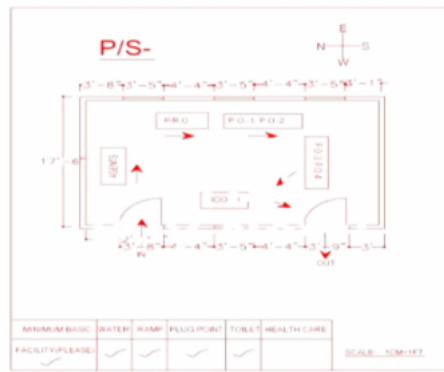

নিৰ্বাচক পঞ্জীয়ন বিষয়াৰ স্বাক্ষৰ

Nazri Naksha

Google Map View

Polling Station Building Front View

ভোটগ্ৰহন কেন্দ্ৰৰ সন্মুখৰ দৃশ্য

Cad View

Key MAP View

1 নাম : বিংকু ভৰালী পিতাৰ নাম: অৰুণ চন্দ্ৰ ভৰালী ঘৰ নং : 0000 বয়স : 50 লিঙ্গ : পুৰুষ	GGY1776687 ফটো উপলব্ধ	2 নাম : অংকিতা মৰান বৰা স্বামীৰ নাম: দিপেনজিত বৰা ঘৰ নং : 0 বয়স : 40 লিঙ্গ : মহিলা	GGY0363770 ফটো উপলব্ধ	3 নাম : সংগীতা বৰদলৈ স্বামীৰ নাম: চিত্ৰ বৰদলৈ ঘৰ নং : 0 বয়স : 36 লিঙ্গ : মহিলা	GGY0364190 ফটো উপলব্ধ
4 নাম : শৰত ভৰালী পিতাৰ নাম: হিলিৰাম ভৰালী ঘৰ নং : 1 বয়স : 55 লিঙ্গ : পুৰুষ	GGY1774567 ফটো উপলব্ধ	5 নাম : মাতৃ বৰা স্বামীৰ নাম: শৰত ভৰালী ঘৰ নং : 1 বয়স : 45 লিঙ্গ : মহিলা	GGY1774578 ফটো উপলব্ধ	6 নাম : নিখিল ভৰালী পিতাৰ নাম: শৰত ভৰালী ঘৰ নং : 1 বয়স : 21 লিঙ্গ : পুৰুষ	PJK0088096 ফটো উপলব্ধ
7 নাম : প্ৰনিতা ভৰালী স্বামীৰ নাম: হেম ভৰালী ঘৰ নং : 2 বয়স : 50 লিঙ্গ : মহিলা	GGY1774590 ফটো উপলব্ধ	8 নাম : দৰ্শনা ভৰালী পিতাৰ নাম: হেম ভৰালী ঘৰ নং : 2 বয়স : 29 লিঙ্গ : মহিলা	GGY0364034 ফটো উপলব্ধ	9 নাম : নবিন ভৰালী পিতাৰ নাম: চন্দ্ৰ ভৰালী ঘৰ নং : 0 বয়স : 70 লিঙ্গ : পুৰুষ	GGY1774603 ফটো উপলব্ধ
10 নাম : নিভা ভৰালী স্বামীৰ নাম: নবিন ভৰালী ঘৰ নং : 0 বয়স : 65 লিঙ্গ : মহিলা	GGY1774614 ফটো উপলব্ধ	11 নাম : মনি ভৰালী পিতাৰ নাম: নবিন ভৰালী ঘৰ নং : 0 বয়স : 41 লিঙ্গ : পুৰুষ	GGY1774625 ফটো উপলব্ধ	12 নাম : ৰাজু ভৰালী পিতাৰ নাম: নবিন ভৰালী ঘৰ নং : 0 বয়স : 33 লিঙ্গ : পুৰুষ	GGY1774636 ফটো উপলব্ধ
13 নাম : চুমি ডেকা স্বামীৰ নাম: মণি ভৰালী ঘৰ নং : 07 বয়স : 29 লিঙ্গ : মহিলা	GGY0637926 ফটো উপলব্ধ	14 নাম : ধৰনী ভৰালী পিতাৰ নাম: চন্দ্ৰ ভৰালী ঘৰ নং : 8 বয়স : 72 লিঙ্গ : পুৰুষ	GGY1774647 ফটো উপলব্ধ	15 নাম : প্ৰভা ভৰালী স্বামীৰ নাম: ধৰনী ভৰালী ঘৰ নং : 8 বয়স : 60 লিঙ্গ : মহিলা	GGY1774658 ফটো উপলব্ধ
16 নাম : মিন্টু ভৰালী পিতাৰ নাম: ধৰনী ভৰালী ঘৰ নং : 8 বয়স : 41 লিঙ্গ : পুৰুষ	GGY1774669 ফটো উপলব্ধ	17 নাম : পূজা হাজৰিকা ভৰালী স্বামীৰ নাম: মীৰ্চু ভৰালী ঘৰ নং : 08 বয়স : 41 লিঙ্গ : মহিলা	GGY0638395 ফটো উপলব্ধ	18 নাম : চেনাৰাম ভৰালী পিতাৰ নাম: দুৰ্গা ভৰালী ঘৰ নং : 5 বয়স : 70 লিঙ্গ : পুৰুষ	GGY1774670 ফটো উপলব্ধ
19 নাম : মাকন ভৰালী স্বামীৰ নাম: চেনাৰাম ভৰালী ঘৰ নং : 5 বয়স : 65 লিঙ্গ : মহিলা	GGY1774681 ফটো উপলব্ধ	20 নাম : তৰণ ভৰালী পিতাৰ নাম: চেনাৰাম ভৰালী ঘৰ নং : 5 বয়স : 40 লিঙ্গ : পুৰুষ	GGY1774705 ফটো উপলব্ধ	21 নাম : সিমন্তু ভৰালী পিতাৰ নাম: চেনাৰাম ভৰালী ঘৰ নং : 5 বয়স : 34 লিঙ্গ : পুৰুষ	GGY1774716 ফটো উপলব্ধ
22 নাম : লিলি ভৰালী পিতাৰ নাম: ডম্বু ভৰালী ঘৰ নং : 6 বয়স : 65 লিঙ্গ : মহিলা	GGY1774727 ফটো উপলব্ধ	23 নাম : কুমুদ ভৰালী পিতাৰ নাম: দুৰ্গা ভৰালী ঘৰ নং : 6 বয়স : 60 লিঙ্গ : পুৰুষ	GGY1774738 ফটো উপলব্ধ	24 নাম : মঞ্জু ভৰালী স্বামীৰ নাম: কুমুদ ভৰালী ঘৰ নং : 06 বয়স : 58 লিঙ্গ : মহিলা	GGY0637264 ফটো উপলব্ধ
25 নাম : মনীষা ভৰালী পিতাৰ নাম: কুমুদ ভৰালী ঘৰ নং : 06 বয়স : 26 লিঙ্গ : মহিলা	GGY0479519 ফটো উপলব্ধ	26 নাম : নৱজ্যোতি ভৰালী পিতাৰ নাম: কুমুদ ভৰালী ঘৰ নং : 06 বয়স : 24 লিঙ্গ : পুৰুষ	GGY0479568 ফটো উপলব্ধ	27 নাম : ৰিতা ভৰালী স্বামীৰ নাম: মহেন্দ্ৰ ভৰালী ঘৰ নং : 9 বয়স : 50 লিঙ্গ : মহিলা	GGY1774761 ফটো উপলব্ধ
28 নাম : দেবানন্দ ভৰালী পিতাৰ নাম: মহেন্দ্ৰ ভৰালী ঘৰ নং : 09 বয়স : 30 লিঙ্গ : পুৰুষ	GGY1926698 ফটো উপলব্ধ	29 নাম : গুনমাই ভৰালী স্বামীৰ নাম: ৰবি ভৰালী ঘৰ নং : 8 বয়স : 80 লিঙ্গ : মহিলা	GGY1774772 ফটো উপলব্ধ	30 নাম : দিগন্ত ভৰালী পিতাৰ নাম: ৰবি ভৰালী ঘৰ নং : 8 বয়স : 44 লিঙ্গ : পুৰুষ	GGY1774783 ফটো উপলব্ধ