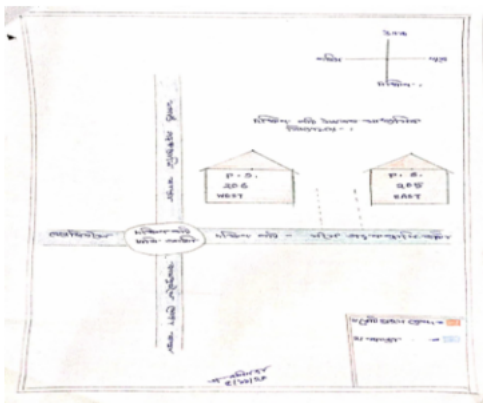

Nazri Naksha