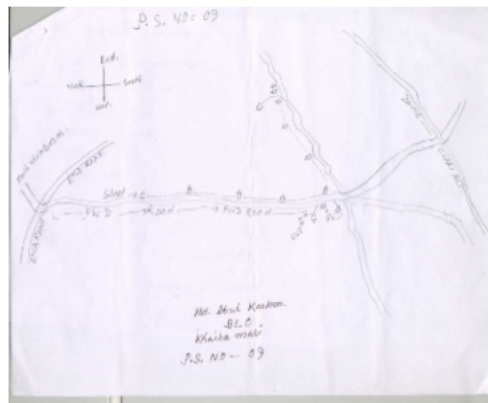

নিৰ্বাচক পঞ্জীয়ন বিষয়াৰ স্বাক্ষৰ

Nazri Naksha

Google Map View

Polling Station Building Front View

ভোটগ্ৰহন কেন্দ্ৰৰ সন্মুখৰ দৃশ্য

Cad View

Key MAP View

1 নাম : প্ৰিয় ব্ৰত দাস মাতৃৰ নাম: বাবি দাস ঘৰ নং : 1 বয়স : 60 লিঙ্গ : পুৰুষ	LRP2734578 ফটো উপলব্ধ	2 নাম : ফাগুনী দাস স্বামীৰ নাম: প্ৰিয় ব্ৰত দাস ঘৰ নং : 1 বয়স : 55 লিঙ্গ : মহিলা	LRP2734589 ফটো উপলব্ধ	3 নাম : বলোভদ্ৰ দাস পিতাৰ নাম: প্ৰিয়ব্ৰত দাস ঘৰ নং : 1 বয়স : 29 লিঙ্গ : পুৰুষ	LRP0000877 ফটো উপলব্ধ
4 নাম : সূৰ্য্য দাস পিতাৰ নাম: প্ৰিয়ব্ৰত দাস ঘৰ নং : 1 বয়স : 20 লিঙ্গ : পুৰুষ	PJK0204198 ফটো উপলব্ধ	5 নাম : জোনালী দাস স্বামীৰ নাম: বিজয় দাস ঘৰ নং : 2 বয়স : 60 লিঙ্গ : মহিলা	LRP2734603 ফটো উপলব্ধ	6 নাম : ক্ষিৰোদ দাস পিতাৰ নাম: বিজয় দাস ঘৰ নং : 2 বয়স : 40 লিঙ্গ : পুৰুষ	LRP2734614 ফটো উপলব্ধ
7 নাম : জীবন দাস পিতাৰ নাম: বিজয় দাস ঘৰ নং : 2 বয়স : 38 লিঙ্গ : পুৰুষ	LRP2734625 ফটো উপলব্ধ	8 নাম : জেওতী দাস স্বামীৰ নাম: ক্ষিৰুদ দাস ঘৰ নং : 2 বয়স : 37 লিঙ্গ : মহিলা	LRP0639963 ফটো উপলব্ধ	9 নাম : দিলো দাস স্বামীৰ নাম: জীবন দাস ঘৰ নং : 2 বয়স : 31 লিঙ্গ : মহিলা	LRP0354415 ফটো উপলব্ধ
10 নাম : দেবযানী দাস পিতাৰ নাম: গনেশ দাস ঘৰ নং : 3 বয়স : 40 লিঙ্গ : মহিলা	LRP2734658 ফটো উপলব্ধ	11 নাম : অতুল দাস পিতাৰ নাম: গনেশ দাস ঘৰ নং : 3 বয়স : 32 লিঙ্গ : পুৰুষ	LRP0240986 ফটো উপলব্ধ	12 নাম : ভাগ্যৱতী দাস স্বামীৰ নাম: চন্দ্ৰ কুমাৰ দাস ঘৰ নং : 8 বয়স : 62 লিঙ্গ : মহিলা	LRP2734669 ফটো উপলব্ধ
13 নাম : কবিতা দাস স্বামীৰ নাম: উদ্ধৱ দাস ঘৰ নং : 8 বয়স : 27 লিঙ্গ : মহিলা	PJK0188847 ফটো উপলব্ধ	14 নাম : নন্দেশ্বৰ বৰদলৈ পিতাৰ নাম: নকুল বৰদলৈ ঘৰ নং : 5 বয়স : 70 লিঙ্গ : পুৰুষ	LRP2734681 ফটো উপলব্ধ	15 নাম : সাধেশ্বৰী বৰদলৈ স্বামীৰ নাম: নন্দেশ্বৰ বৰদলৈ ঘৰ নং : 5 বয়স : 65 লিঙ্গ : মহিলা	LRP2734692 ফটো উপলব্ধ
16 নাম : বিদ্যা ত বৰদলৈ পিতাৰ নাম: নন্দেশ্বৰ বৰদলৈ ঘৰ নং : 5 বয়স : 40 লিঙ্গ : পুৰুষ	LRP2734705 ফটো উপলব্ধ	17 নাম : পুষ্পেন্দ্ৰ বৰদলৈ পিতাৰ নাম: নন্দেশ্বৰ বৰদলৈ ঘৰ নং : 5 বয়স : 38 লিঙ্গ : পুৰুষ	LRP2734716 ফটো উপলব্ধ	18 নাম : জয় কান্ত বৰদলৈ পিতাৰ নাম: নন্দেশ্বৰ বৰদলৈ ঘৰ নং : 5 বয়স : 38 লিঙ্গ : পুৰুষ	LRP0637157 ফটো উপলব্ধ
19 নাম : পুষ্পাঞ্জলী বৰদলৈ স্বামীৰ নাম: পুষ্পেন্দ্ৰ বৰদলৈ ঘৰ নং : 5 বয়স : 30 লিঙ্গ : মহিলা	LRP0640185 ফটো উপলব্ধ	20 নাম : দীপিকা বৰদলৈ স্বামীৰ নাম: জয়কান্ত বৰদলৈ ঘৰ নং : 5 বয়স : 23 লিঙ্গ : মহিলা	LRP1404375 ফটো উপলব্ধ	21 নাম : মমিন দেউৰী পিতাৰ নাম: বামচিং দেউৰী ঘৰ নং : 6 বয়স : 70 লিঙ্গ : পুৰুষ	LRP2734727 ফটো উপলব্ধ
22 নাম : লিলিমাই দেউৰী স্বামীৰ নাম: মমিন দেউৰী ঘৰ নং : 6 বয়স : 62 লিঙ্গ : মহিলা	LRP2734738 ফটো উপলব্ধ	23 নাম : মিন্টু দেউৰী পিতাৰ নাম: মমিন দেউৰী ঘৰ নং : 6 বয়স : 40 লিঙ্গ : পুৰুষ	LRP2734749 ফটো উপলব্ধ	24 নাম : মনিকা দেউৰী পিতাৰ নাম: মমিন দেউৰী ঘৰ নং : 6 বয়স : 38 লিঙ্গ : মহিলা	LRP2734750 ফটো উপলব্ধ
25 নাম : চম্পা দেউৰী স্বামীৰ নাম: মিন্টু দেউৰী ঘৰ নং : 06 বয়স : 34 লিঙ্গ : মহিলা	LRP0475640 ফটো উপলব্ধ	26 নাম : বৃন্দবৰ বৰদলৈ পিতাৰ নাম: গোদা বৰদলৈ ঘৰ নং : 9 বয়স : 51 লিঙ্গ : পুৰুষ	LRP2734761 ফটো উপলব্ধ	27 নাম : ভোগেশ্বৰী বৰদলৈ স্বামীৰ নাম: বৃন্দবৰ বৰদলৈ ঘৰ নং : 9 বয়স : 46 লিঙ্গ : মহিলা	LRP2734772 ফটো উপলব্ধ
28 নাম : বিষ্ণু বৰদলৈ পিতাৰ নাম: বৃন্দবৰ বৰদলৈ ঘৰ নং : 09 বয়স : 25 লিঙ্গ : পুৰুষ	LRP0475772 ফটো উপলব্ধ	29 নাম : পদ্মেশ্বৰ বৰদলৈ পিতাৰ নাম: বৃন্দবৰ বৰদলৈ ঘৰ নং : 9 বয়স : 21 লিঙ্গ : পুৰুষ	PJK0203646 ফটো উপলব্ধ	30 নাম : সুৰেন বৰদলৈ পিতাৰ নাম: গোদা বৰদলৈ ঘৰ নং : 8 বয়স : 50 লিঙ্গ : পুৰুষ	LRP2734794 ফটো উপলব্ধ