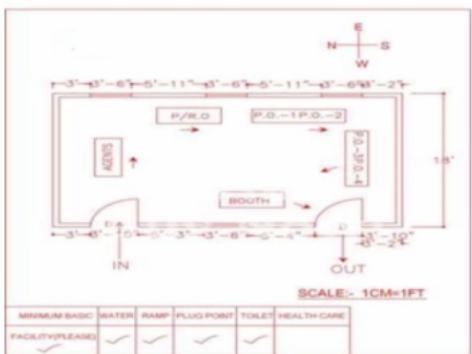

নিৰ্বাচক পঞ্জীয়ন বিষয়াৰ স্বাক্ষৰ

Nazri Naksha

Google Map View

Polling Station Building Front View

ভোটগ্ৰহন কেন্দ্ৰৰ সন্মুখৰ দৃশ্য

Cad View

Key MAP View

1 নাম : পাপ দাস স্বামীৰ নাম: গনেশ দাস ঘৰ নং : 000 বয়স : 41 লিঙ্গ : মহিলা	PJK0070466 ফটো উপলব্ধ	2 নাম : গোপাল চন্দ্ৰ বৰা পিতাৰ নাম: মিনেশ্বৰ বৰা ঘৰ নং : 1 বয়স : 85 লিঙ্গ : পুৰুষ	LRP8034568 ফটো উপলব্ধ	3 নাম : মীনা বৰা স্বামীৰ নাম: গোপাল বৰা ঘৰ নং : 1 বয়স : 66 লিঙ্গ : মহিলা	LRP8034579 ফটো উপলব্ধ
4 নাম : বিশ্বজ্যোতি বৰা পিতাৰ নাম: গোপাল বৰা ঘৰ নং : 1 বয়স : 48 লিঙ্গ : পুৰুষ	LRP8034580 ফটো উপলব্ধ	5 নাম : চুমী বৰা পিতাৰ নাম: গোপাল চন্দ্ৰ বৰা ঘৰ নং : 1 বয়স : 39 লিঙ্গ : মহিলা	LRP8034604 ফটো উপলব্ধ	6 নাম : বেখা কাকতি বৰা স্বামীৰ নাম: বিশ্ব জিত বৰা ঘৰ নং : 1 বয়স : 35 লিঙ্গ : মহিলা	LRP1125301 ফটো উপলব্ধ
7 নাম : দেবপম কৌশিক বৰা পিতাৰ নাম: প্ৰদীপ কুমাৰ বৰা ঘৰ নং : 1 বয়স : 25 লিঙ্গ : পুৰুষ	PJK0065227 ফটো উপলব্ধ	8 নাম : বেণু বৰা স্বামীৰ নাম: কোমেশ্বৰ বৰা ঘৰ নং : 2 বয়স : 79 লিঙ্গ : মহিলা	LRP8034626 ফটো উপলব্ধ	9 নাম : বীনা শইকীয়া বৰা স্বামীৰ নাম: উমা বৰা ঘৰ নং : 2 বয়স : 55 লিঙ্গ : মহিলা	LRP0224949 ফটো উপলব্ধ
10 নাম : উমা বৰা পিতাৰ নাম: কোমেশ্বৰ বৰা ঘৰ নং : 2 বয়স : 55 লিঙ্গ : পুৰুষ	LRP8034637 ফটো উপলব্ধ	11 নাম : অকন বৰা পিতাৰ নাম: মিনেশ্বৰ বৰা ঘৰ নং : 3 বয়স : 78 লিঙ্গ : পুৰুষ	LRP8034659 ফটো উপলব্ধ	12 নাম : লীলি বৰা স্বামীৰ নাম: অকন বৰা ঘৰ নং : 3 বয়স : 68 লিঙ্গ : মহিলা	LRP8034660 ফটো উপলব্ধ
13 নাম : প্ৰঞ্জল বৰা পিতাৰ নাম: অকন বৰা ঘৰ নং : 3 বয়স : 33 লিঙ্গ : পুৰুষ	LRP8034671 ফটো উপলব্ধ	14 নাম : দীপমনি বৰা পিতাৰ নাম: অকন বৰা ঘৰ নং : 3 বয়স : 29 লিঙ্গ : পুৰুষ	LRP0126326 ফটো উপলব্ধ	E 15 নাম : ফনিধৰ বৰা পিতাৰ নাম: হৰিকান্ত বৰা ঘৰ নং : 3 বয়স : 70 লিঙ্গ : মহিলা	LRP8034682 ফটো উপলব্ধ
16 নাম : দীপালি বৰা স্বামীৰ নাম: ফনিধৰ বৰা ঘৰ নং : 8 বয়স : 63 লিঙ্গ : মহিলা	LRP8034693 ফটো উপলব্ধ	17 নাম : জলি বৰা পিতাৰ নাম: ফণীধৰ বৰা ঘৰ নং : 8 বয়স : 36 লিঙ্গ : মহিলা	LRP8034740 ফটো উপলব্ধ	18 নাম : শান্তনু বৰা পিতাৰ নাম: ফণীধৰ বৰা ঘৰ নং : 8 বয়স : 34 লিঙ্গ : পুৰুষ	LRP8034751 ফটো উপলব্ধ
E 19 নাম : পুৰাধন প্ৰবীৰ বৰা পিতাৰ নাম: হৰিকান্ত বৰা ঘৰ নং : 5 বয়স : 78 লিঙ্গ : পুৰুষ	LRP8034762 ফটো উপলব্ধ	20 নাম : বিভা বৰা স্বামীৰ নাম: পুৰাধান বৰা ঘৰ নং : 5 বয়স : 56 লিঙ্গ : মহিলা	LRP8034773 ফটো উপলব্ধ	21 নাম : নিকুঞ্জমোহন বৰা পিতাৰ নাম: পুৰাধান বৰা ঘৰ নং : 5 বয়স : 41 লিঙ্গ : পুৰুষ	LRP8034784 ফটো উপলব্ধ
22 নাম : ক্ষীৰোদ কুমাৰ বৰা পিতাৰ নাম: পুৰাধান বৰা ঘৰ নং : 5 বয়স : 37 লিঙ্গ : পুৰুষ	LRP8034795 ফটো উপলব্ধ	23 নাম : মিনা বৰা স্বামীৰ নাম: লক্ষীকান্ত বৰা ঘৰ নং : 6 বয়স : 73 লিঙ্গ : মহিলা	LRP8034819 ফটো উপলব্ধ	24 নাম : ৰূপ জ্যোতি বৰা পিতাৰ নাম: লক্ষীকান্ত বৰা ঘৰ নং : 6 বয়স : 54 লিঙ্গ : পুৰুষ	LRP8034820 ফটো উপলব্ধ
25 নাম : নবজ্যোতি বৰা পিতাৰ নাম: লক্ষীকান্ত বৰা ঘৰ নং : 6 বয়স : 53 লিঙ্গ : মহিলা	LRP8034842 ফটো উপলব্ধ	26 নাম : দিব্যজ্যোতি বৰা পিতাৰ নাম: লক্ষীকান্ত বৰা ঘৰ নং : 6 বয়স : 50 লিঙ্গ : পুৰুষ	LRP8034864 ফটো উপলব্ধ	27 নাম : নয়ন মনি বৰা পিতাৰ নাম: লক্ষীকান্ত বৰা ঘৰ নং : 6 বয়স : 45 লিঙ্গ : মহিলা	LRP8034875 ফটো উপলব্ধ
28 নাম : জয়া বৰা স্বামীৰ নাম: ৰূপ জ্যোতি বৰা ঘৰ নং : 6 বয়স : 44 লিঙ্গ : মহিলা	LRP8034831 ফটো উপলব্ধ	29 নাম : ৰূপা বৰা স্বামীৰ নাম: নবজ্যোতি বৰা ঘৰ নং : 6 বয়স : 44 লিঙ্গ : মহিলা	LRP8034853 ফটো উপলব্ধ	30 নাম : দৰ্শনা বৰা বৰা পিতাৰ নাম: নবজ্যোতি বৰা ঘৰ নং : 6 বয়স : 24 লিঙ্গ : মহিলা	LRP9366691 ফটো উপলব্ধ