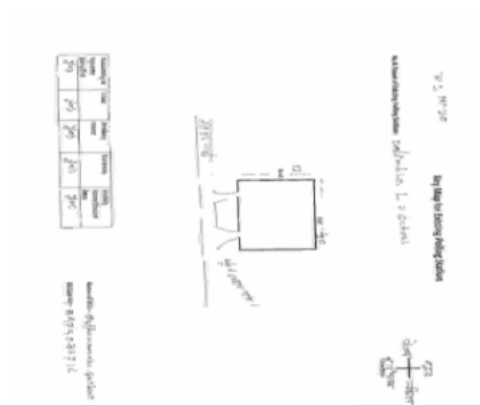

নিৰ্বাচক পঞ্জীয়ন বিষয়াৰ স্বাক্ষৰ

Nazri Naksha

Google Map View

Polling Station Building Front View

ভোটগ্ৰহন কেন্দ্ৰৰ সন্মুখৰ দৃশ্য

Cad View

Key MAP View

1 নাম : পাপ দাস স্বামীৰ নাম: গনেশ দাস ঘৰ নং : 000 বয়স : 41 লিঙ্গ : মহিলা	PJK0070466 ফটো উপলব্ধ	2 নাম : গোপাল চন্দ্ৰ বৰা পিতাৰ নাম: মিনেশ্বৰ বৰা ঘৰ নং : 1 বয়স : 85 লিঙ্গ : পুৰুষ	LRP8034568 ফটো উপলব্ধ	3 নাম : মীনা বৰা স্বামীৰ নাম: গোপাল বৰা ঘৰ নং : 1 বয়স : 66 লিঙ্গ : মহিলা	LRP8034579 ফটো উপলব্ধ
4 নাম : বিশ্বজ্যোতি বৰা পিতাৰ নাম: গোপাল বৰা ঘৰ নং : 1 বয়স : 48 লিঙ্গ : পুৰুষ	LRP8034580 ফটো উপলব্ধ	5 নাম : চুমী বৰা পিতাৰ নাম: গোপাল চন্দ্ৰ বৰা ঘৰ নং : 1 বয়স : 39 লিঙ্গ : মহিলা	LRP8034604 ফটো উপলব্ধ	6 নাম : বেখা কাকতি বৰা স্বামীৰ নাম: বিশ্ব জিত বৰা ঘৰ নং : 1 বয়স : 35 লিঙ্গ : মহিলা	LRP1125301 ফটো উপলব্ধ
7 নাম : দেবপম কৌশিক বৰা পিতাৰ নাম: প্ৰদীপ কুমাৰ বৰা ঘৰ নং : 1 বয়স : 25 লিঙ্গ : পুৰুষ	PJK0065227 ফটো উপলব্ধ	8 নাম : বেণু বৰা স্বামীৰ নাম: কোমেশ্বৰ বৰা ঘৰ নং : 2 বয়স : 79 লিঙ্গ : মহিলা	LRP8034626 ফটো উপলব্ধ	9 নাম : বীনা শইকীয়া বৰা স্বামীৰ নাম: উমা বৰা ঘৰ নং : 2 বয়স : 55 লিঙ্গ : মহিলা	LRP0224949 ফটো উপলব্ধ
10 নাম : উমা বৰা পিতাৰ নাম: কোমেশ্বৰ বৰা ঘৰ নং : 2 বয়স : 55 লিঙ্গ : পুৰুষ	LRP8034637 ফটো উপলব্ধ	11 নাম : অকন বৰা পিতাৰ নাম: মিনেশ্বৰ বৰা ঘৰ নং : 3 বয়স : 78 লিঙ্গ : পুৰুষ	LRP8034659 ফটো উপলব্ধ	12 নাম : লীলি বৰা স্বামীৰ নাম: অকন বৰা ঘৰ নং : 3 বয়স : 68 লিঙ্গ : মহিলা	LRP8034660 ফটো উপলব্ধ
13 নাম : প্ৰঞ্জল বৰা পিতাৰ নাম: অকন বৰা ঘৰ নং : 3 বয়স : 33 লিঙ্গ : পুৰুষ	LRP8034671 ফটো উপলব্ধ	14 নাম : দীপমনি বৰা পিতাৰ নাম: অকন বৰা ঘৰ নং : 3 বয়স : 29 লিঙ্গ : পুৰুষ	LRP0126326 ফটো উপলব্ধ	E 15 নাম : ফনিধৰ বৰা পিতাৰ নাম: হৰিকান্ত বৰা ঘৰ নং : 3 বয়স : 70 লিঙ্গ : মহিলা	LRP8034682 ফটো উপলব্ধ
16 নাম : দীপালি বৰা স্বামীৰ নাম: ফনিধৰ বৰা ঘৰ নং : 8 বয়স : 63 লিঙ্গ : মহিলা	LRP8034693 ফটো উপলব্ধ	17 নাম : জলি বৰা পিতাৰ নাম: ফণীধৰ বৰা ঘৰ নং : 8 বয়স : 36 লিঙ্গ : মহিলা	LRP8034740 ফটো উপলব্ধ	18 নাম : শান্তনু বৰা পিতাৰ নাম: ফণীধৰ বৰা ঘৰ নং : 8 বয়স : 34 লিঙ্গ : পুৰুষ	LRP8034751 ফটো উপলব্ধ
E 19 নাম : পুৰাধন প্ৰবীৰ বৰা পিতাৰ নাম: হৰিকান্ত বৰা ঘৰ নং : 5 বয়স : 78 লিঙ্গ : পুৰুষ	LRP8034762 ফটো উপলব্ধ	20 নাম : বিভা বৰা স্বামীৰ নাম: পুৰাধান বৰা ঘৰ নং : 5 বয়স : 56 লিঙ্গ : মহিলা	LRP8034773 ফটো উপলব্ধ	21 নাম : নিকুঞ্জমোহন বৰা পিতাৰ নাম: পুৰাধান বৰা ঘৰ নং : 5 বয়স : 41 লিঙ্গ : পুৰুষ	LRP8034784 ফটো উপলব্ধ
22 নাম : ক্ষীৰোদ কুমাৰ বৰা পিতাৰ নাম: পুৰাধান বৰা ঘৰ নং : 5 বয়স : 37 লিঙ্গ : পুৰুষ	LRP8034795 ফটো উপলব্ধ	23 নাম : মিনা বৰা স্বামীৰ নাম: লক্ষীকান্ত বৰা ঘৰ নং : 6 বয়স : 73 লিঙ্গ : মহিলা	LRP8034819 ফটো উপলব্ধ	24 নাম : ৰূপ জ্যোতি বৰা পিতাৰ নাম: লক্ষীকান্ত বৰা ঘৰ নং : 6 বয়স : 54 লিঙ্গ : পুৰুষ	LRP8034820 ফটো উপলব্ধ
25 নাম : নবজ্যোতি বৰা পিতাৰ নাম: লক্ষীকান্ত বৰা ঘৰ নং : 6 বয়স : 53 লিঙ্গ : মহিলা	LRP8034842 ফটো উপলব্ধ	26 নাম : দিব্যজ্যোতি বৰা পিতাৰ নাম: লক্ষীকান্ত বৰা ঘৰ নং : 6 বয়স : 50 লিঙ্গ : পুৰুষ	LRP8034864 ফটো উপলব্ধ	27 নাম : নয়ন মনি বৰা পিতাৰ নাম: লক্ষীকান্ত বৰা ঘৰ নং : 6 বয়স : 45 লিঙ্গ : মহিলা	LRP8034875 ফটো উপলব্ধ
28 নাম : জয়া বৰা স্বামীৰ নাম: ৰূপ জ্যোতি বৰা ঘৰ নং : 6 বয়স : 44 লিঙ্গ : মহিলা	LRP8034831 ফটো উপলব্ধ	29 নাম : ৰূপা বৰা স্বামীৰ নাম: নবজ্যোতি বৰা ঘৰ নং : 6 বয়স : 44 লিঙ্গ : মহিলা	LRP8034853 ফটো উপলব্ধ	30 নাম : দৰ্শনা বৰা বৰা পিতাৰ নাম: নবজ্যোতি বৰা ঘৰ নং : 6 বয়স : 24 লিঙ্গ : মহিলা	LRP9366691 ফটো উপলব্ধ