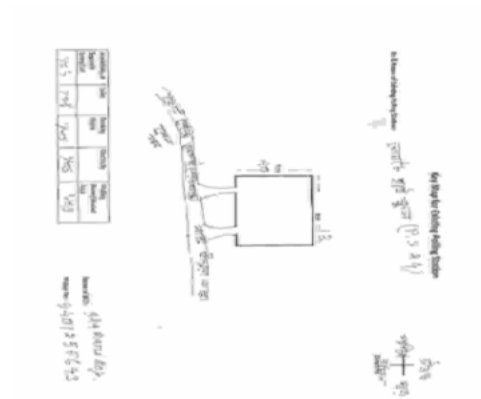

নিৰ্বাচক পঞ্জীয়ন বিষয়াৰ স্বাক্ষৰ

Nazri Naksha

Google Map View

Polling Station Building Front View

ভোটগ্ৰহন কেন্দ্ৰৰ সন্মুখৰ দৃশ্য

Cad View

Key MAP View

1 নাম : জোনাকী দাস স্বামীৰ নাম : মোলান দাস ঘৰ নং : 1 বয়স : 68 লিঙ্গ : মহিলা	LRP7534567 ফটো উপলব্ধ	2 নাম : ভবেন দাস পিতাৰ নাম : মোলান দাস ঘৰ নং : 1 বয়স : 55 লিঙ্গ : পুৰুষ	LRP7534589 ফটো উপলব্ধ	3 নাম : গজেন দাস পিতাৰ নাম : মোলান দাস ঘৰ নং : 1 বয়স : 53 লিঙ্গ : পুৰুষ	LRP7534603 ফটো উপলব্ধ
4 নাম : মিনতি দাস স্বামীৰ নাম : গজেন দাস ঘৰ নং : 1 বয়স : 46 লিঙ্গ : মহিলা	LRP7534614 ফটো উপলব্ধ	5 নাম : বাজেন দাস পিতাৰ নাম : মোলান দাস ঘৰ নং : 1 বয়স : 44 লিঙ্গ : পুৰুষ	LRP7534625 ফটো উপলব্ধ	6 নাম : অনামিকা দাস স্বামীৰ নাম : ভবেন দাস ঘৰ নং : 1 বয়স : 40 লিঙ্গ : মহিলা	LRP7534590 ফটো উপলব্ধ
7 নাম : বনু দাস স্বামীৰ নাম : বাজেন দাস ঘৰ নং : 1 বয়স : 40 লিঙ্গ : মহিলা	LRP7435690 ফটো উপলব্ধ	8 নাম : মানিকা দাস পিতাৰ নাম : মোলান দাস ঘৰ নং : 1 বয়স : 38 লিঙ্গ : মহিলা	LRP7534636 ফটো উপলব্ধ	9 নাম : সিদ্ধার্থ দাস পিতাৰ নাম : গজেন দাস ঘৰ নং : 1 বয়স : 27 লিঙ্গ : পুৰুষ	LRP0251314 ফটো উপলব্ধ
10 নাম : অবিনাশ দাস পিতাৰ নাম : ভবেন দাস ঘৰ নং : 1 বয়স : 23 লিঙ্গ : পুৰুষ	LRP1356120 ফটো উপলব্ধ	11 নাম : অভিজিত দাস পিতাৰ নাম : গজেন দাস ঘৰ নং : 1 বয়স : 22 লিঙ্গ : পুৰুষ	LRP1356039 ফটো উপলব্ধ	12 নাম : মনোমতী দাস পিতাৰ নাম : নাৰায়ন দাস ঘৰ নং : 3 বয়স : 47 লিঙ্গ : মহিলা	LRP7534670 ফটো উপলব্ধ
13 নাম : কৃষ্ণ মনি দাস পিতাৰ নাম : পদ্ম কান্ত দাস ঘৰ নং : 3 বয়স : 20 লিঙ্গ : পুৰুষ	PJK0112508 ফটো উপলব্ধ	14 নাম : চেনাৰাম দাস পিতাৰ নাম : লহং দাস ঘৰ নং : 8 বয়স : 68 লিঙ্গ : পুৰুষ	LRP7534681 ফটো উপলব্ধ	15 নাম : কনমাই দাস স্বামীৰ নাম : চেনাৰাম দাস ঘৰ নং : 8 বয়স : 63 লিঙ্গ : মহিলা	LRP7534692 ফটো উপলব্ধ
16 নাম : অশ্বিনী কুমাৰ দাস পিতাৰ নাম : চেনাৰাম দাস ঘৰ নং : 8 বয়স : 44 লিঙ্গ : পুৰুষ	LRP0248336 ফটো উপলব্ধ	17 নাম : বমী দাস অন্যান্য : চেনাৰাম দাস ঘৰ নং : 8 বয়স : 41 লিঙ্গ : মহিলা	LRP2020657 ফটো উপলব্ধ	18 নাম : বুলন কুমাৰ দাস পিতাৰ নাম : চেনাৰাম দাস ঘৰ নং : 8 বয়স : 38 লিঙ্গ : পুৰুষ	LRP7534705 ফটো উপলব্ধ
19 নাম : নবীন দাস পিতাৰ নাম : পুনিৰাম দাস ঘৰ নং : 5 বয়স : 52 লিঙ্গ : পুৰুষ	LRP7534716 ফটো উপলব্ধ	20 নাম : তৰণী দাস স্বামীৰ নাম : নবীন দাস ঘৰ নং : 5 বয়স : 46 লিঙ্গ : মহিলা	LRP7534727 ফটো উপলব্ধ	21 নাম : টুটমনি দাস স্বামীৰ নাম : বুলন কুমাৰ দাস ঘৰ নং : 5 বয়স : 38 লিঙ্গ : মহিলা	LRP7435703 ফটো উপলব্ধ
22 নাম : বিকাশ দাস পিতাৰ নাম : নবীন দাস ঘৰ নং : 5 বয়স : 30 লিঙ্গ : পুৰুষ	LRP2020522 ফটো উপলব্ধ	23 নাম : সামাৰাম দাস পিতাৰ নাম : ললিত দাস ঘৰ নং : 6 বয়স : 79 লিঙ্গ : পুৰুষ	LRP7534738 ফটো উপলব্ধ	24 নাম : জোনাকী দাস স্বামীৰ নাম : সামাৰাম দাস ঘৰ নং : 6 বয়স : 68 লিঙ্গ : মহিলা	LRP7534749 ফটো উপলব্ধ
25 নাম : প্ৰফুল্ল দাস পিতাৰ নাম : সামাৰাম দাস ঘৰ নং : 6 বয়স : 52 লিঙ্গ : পুৰুষ	LRP7534750 ফটো উপলব্ধ	26 নাম : বিউতী দাস স্বামীৰ নাম : প্ৰফুল্ল দাস ঘৰ নং : 6 বয়স : 44 লিঙ্গ : মহিলা	LRP7534761 ফটো উপলব্ধ	27 নাম : পংকজ দাস পিতাৰ নাম : প্ৰফুল্ল দাস ঘৰ নং : 6 বয়স : 27 লিঙ্গ : পুৰুষ	LRP0251025 ফটো উপলব্ধ
28 নাম : বেন দাস স্বামীৰ নাম : হিতেশ্বৰ দাস ঘৰ নং : 9 বয়স : 59 লিঙ্গ : মহিলা	LRP7534783 ফটো উপলব্ধ	29 নাম : প্ৰিয়া দাস পিতাৰ নাম : হিতেশ্বৰ দাস ঘৰ নং : 9 বয়স : 38 লিঙ্গ : মহিলা	LRP7534794 ফটো উপলব্ধ	30 নাম : চুমন দাস পিতাৰ নাম : হিতেশ্বৰ দাস ঘৰ নং : 9 বয়স : 33 লিঙ্গ : পুৰুষ	LRP0250894 ফটো উপলব্ধ