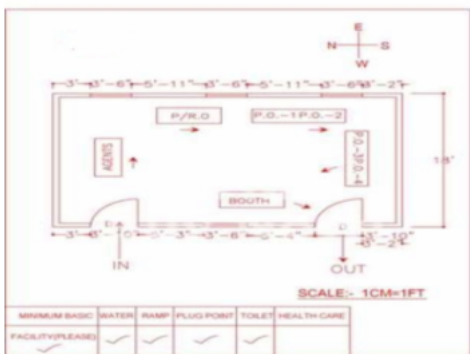

নিৰ্বাচক পঞ্জীয়ন বিষয়াৰ স্বাক্ষৰ

Nazri Naksha

Google Map View

Polling Station Building Front View

ভোটগ্ৰহন কেন্দ্ৰৰ সন্মুখৰ দৃশ্য

Cad View

Key MAP View

1 নাম : নাৰায়ন বৰা পিতাৰ নাম: পদুৰাম বৰা ঘৰ নং : ১ বয়স : 53 লিঙ্গ : পুৰুষ	LRP7134578 ফটো উপলব্ধ	2 নাম : নমিতা বৰা স্বামীৰ নাম: নাৰায়ণ বৰা ঘৰ নং : ১ বয়স : 45 লিঙ্গ : মহিলা	LRP7134589 ফটো উপলব্ধ	3 নাম : নয়ন জ্যোতি বৰা পিতাৰ নাম: নাৰায়ন বৰা ঘৰ নং : ০১ বয়স : 25 লিঙ্গ : পুৰুষ	LRP0688325 ফটো উপলব্ধ
4 নাম : শ্ৰদ্ধাঞ্জলি বৰা পিতাৰ নাম: নাৰায়ন বৰা ঘৰ নং : ১ বয়স : 22 লিঙ্গ : মহিলা	PJK0032102 ফটো উপলব্ধ	5 নাম : গোবিন বৰা পিতাৰ নাম: পদুৰাম বৰা ঘৰ নং : ১ বয়স : 70 লিঙ্গ : পুৰুষ	LRP7134590 ফটো উপলব্ধ	6 নাম : দীপালী বৰা স্বামীৰ নাম: গোবিন বৰা ঘৰ নং : ২ বয়স : 48 লিঙ্গ : মহিলা	LRP7134603 ফটো উপলব্ধ
7 নাম : বকুলী বৰা স্বামীৰ নাম: ভূষন বৰা ঘৰ নং : ৩ বয়স : 89 লিঙ্গ : মহিলা	LRP7134625 ফটো উপলব্ধ	8 নাম : দিলীপ বৰা পিতাৰ নাম: ভূষন বৰা ঘৰ নং : ৩ বয়স : 57 লিঙ্গ : পুৰুষ	LRP7134636 ফটো উপলব্ধ	9 নাম : প্ৰদীপ বৰা পিতাৰ নাম: ভূষন বৰা ঘৰ নং : ৩ বয়স : 52 লিঙ্গ : পুৰুষ	LRP7134658 ফটো উপলব্ধ
10 নাম : দীপচন বৰা পিতাৰ নাম: ভূষন বৰা ঘৰ নং : ৩ বয়স : 50 লিঙ্গ : পুৰুষ	LRP7134669 ফটো উপলব্ধ	11 নাম : কবিতা বৰা স্বামীৰ নাম: দিলীপ বৰা ঘৰ নং : ৩ বয়স : 44 লিঙ্গ : মহিলা	LRP7134670 ফটো উপলব্ধ	12 নাম : পলী দেৱী স্বামীৰ নাম: দিপচন বৰা ঘৰ নং : ০৩ বয়স : 29 লিঙ্গ : মহিলা	LRP0688341 ফটো উপলব্ধ
E 13 নাম : হোমেশ্বৰ বৰা পিতাৰ নাম: বেজিয়া বৰা ঘৰ নং : 8 বয়স : 66 লিঙ্গ : পুৰুষ	LRP7134705 ফটো উপলব্ধ	14 নাম : প্ৰনতী বৰা স্বামীৰ নাম: হোমেশ্বৰ বৰা ঘৰ নং : 8 বয়স : 59 লিঙ্গ : মহিলা	LRP7134727 ফটো উপলব্ধ	S 15 নাম : প্ৰিয়ংকা বৰা পিতাৰ নাম: হোমেশ্বৰ বৰা ঘৰ নং : 8 বয়স : 31 লিঙ্গ : মহিলা	LRP0248468 ফটো উপলব্ধ
16 নাম : প্ৰচ্যুত কুমাৰ বৰা পিতাৰ নাম: হোমেশ্বৰ বৰা ঘৰ নং : 8 বয়স : 27 লিঙ্গ : পুৰুষ	LRP0510503 ফটো উপলব্ধ	17 নাম : যমুনা বৰা স্বামীৰ নাম: দেমেশ্বৰ বৰা ঘৰ নং : ৫ বয়স : 54 লিঙ্গ : মহিলা	LRP7134750 ফটো উপলব্ধ	18 নাম : সংযজ্ঞা বৰা স্বামীৰ নাম: ধৰ্ম বৰা ঘৰ নং : 5 বয়স : 46 লিঙ্গ : মহিলা	PJK0151969 ফটো উপলব্ধ
19 নাম : ধৰ্ম বৰা পিতাৰ নাম: দেমেশ্বৰ বৰা ঘৰ নং : ৫ বয়স : 30 লিঙ্গ : পুৰুষ	LRP0163725 ফটো উপলব্ধ	20 নাম : তৰামাই বৰা স্বামীৰ নাম: লোকনাথ বৰা ঘৰ নং : ০৬ বয়স : 66 লিঙ্গ : মহিলা	LRP0688234 ফটো উপলব্ধ	E 21 নাম : লোকনাথ বৰা পিতাৰ নাম: বগীৰাম বৰা ঘৰ নং : ০৬ বয়স : 66 লিঙ্গ : পুৰুষ	LRP0688267 ফটো উপলব্ধ
22 নাম : বীনা বৰা স্বামীৰ নাম: লোহিত বৰা ঘৰ নং : ৬ বয়স : 50 লিঙ্গ : মহিলা	LRP7134772 ফটো উপলব্ধ	23 নাম : লোহিত বৰা পিতাৰ নাম: ধনাই বৰা ঘৰ নং : ৬ বয়স : 50 লিঙ্গ : পুৰুষ	LRP7134761 ফটো উপলব্ধ	24 নাম : দ্বিপমনি বৰা পিতাৰ নাম: লোকনাথ বৰা ঘৰ নং : ৬ বয়স : 44 লিঙ্গ : পুৰুষ	LRP2019821 ফটো উপলব্ধ
# 25 নাম : ভাৰতী দেৱী স্বামীৰ নাম: দুলাল নাথ ঘৰ নং : 66 বয়স : 39 লিঙ্গ : মহিলা	LRP7134794 ফটো উপলব্ধ	26 নাম : জোন বৰা স্বামীৰ নাম: দ্বিপমনি বৰা ঘৰ নং : ০৬ বয়স : 36 লিঙ্গ : মহিলা	LRP0688358 ফটো উপলব্ধ	27 নাম : বিশ্বজিত বৰা ছেত্ৰী পিতাৰ নাম: বাজা ছেত্ৰী ঘৰ নং : ০৬ বয়স : 27 লিঙ্গ : পুৰুষ	LRP0688218 ফটো উপলব্ধ
28 নাম : তৃষ্ণামনি বৰা পিতাৰ নাম: দিপমনি বৰা ঘৰ নং : ৬ বয়স : 20 লিঙ্গ : মহিলা	PJK0032151 ফটো উপলব্ধ	29 নাম : বীমা বৰা পিতাৰ নাম: লোহিত বৰা ঘৰ নং : 6 বয়স : 19 লিঙ্গ : মহিলা	PJK0139055 ফটো উপলব্ধ	30 নাম : বেখা বড়া স্বামীৰ নাম: হিৰণ্য কুমাৰ বড়া ঘৰ নং : 9 বয়স : 77 লিঙ্গ : মহিলা	LRP7134807 ফটো উপলব্ধ