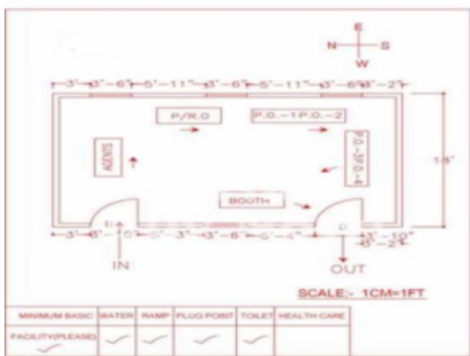

নিৰ্বাচক পঞ্জীয়ন বিষয়াৰ স্বাক্ষৰ

Nazri Naksha

Google Map View

Polling Station Building Front View

ভোটগ্ৰহন কেন্দ্ৰৰ সন্মুখৰ দৃশ্য

Cad View

Key MAP View

<p>S 1 PJK0004853</p> <p>নাম : তনিস্কা শৰ্মা পিতাৰ নাম: অনিল শৰ্মা ঘৰ নং : 1 বয়স : 20 লিঙ্গ : মহিলা</p> <p>ফটো উপলব্ধ</p>	<p>2 LRP1156637</p> <p>নাম : কৌশিক শইকিয়া শইকীয়া অন্যান্য: মুন শইকিয়া ঘৰ নং : 21 বয়স : 25 লিঙ্গ : পুৰুষ</p> <p>ফটো উপলব্ধ</p>	<p>3 LRP1156850</p> <p>নাম : কৌশিক শইকিয়া শইকীয়া অন্যান্য: মুন শইকিয়া ঘৰ নং : 21 বয়স : 25 লিঙ্গ : পুৰুষ</p> <p>ফটো উপলব্ধ</p>
<p>4 LRP0658401</p> <p>নাম : সীমা বৰা পিতাৰ নাম: হেমন বৰা ঘৰ নং : 41 বয়স : 23 লিঙ্গ : মহিলা</p> <p>ফটো উপলব্ধ</p>	<p>E 5 LRP6540825</p> <p>নাম : তৰুণ শইকীয়া পিতাৰ নাম: কংশৰাম শইকীয়া ঘৰ নং : 156 বয়স : 76 লিঙ্গ : পুৰুষ</p> <p>ফটো উপলব্ধ</p>	<p>6 LRP6540836</p> <p>নাম : ৰঞ্জিতা শইকীয়া স্বামীৰ নাম: তৰুণ শইকীয়া ঘৰ নং : 156 বয়স : 69 লিঙ্গ : মহিলা</p> <p>ফটো উপলব্ধ</p>
<p>7 LRP0658310</p> <p>নাম : জুন মণি শইকিয়া স্বামীৰ নাম: মোহন প্ৰচাদ শইকীয়া ঘৰ নং : 156 বয়স : 39 লিঙ্গ : মহিলা</p> <p>ফটো উপলব্ধ</p>	<p>8 LRP6540847</p> <p>নাম : মোহন প্ৰসাদ শইকীয়া পিতাৰ নাম: তৰুণ শইকীয়া ঘৰ নং : 156 বয়স : 38 লিঙ্গ : পুৰুষ</p> <p>ফটো উপলব্ধ</p>	<p>9 LRP6540869</p> <p>নাম : বুলমাই বৰুৱা স্বামীৰ নাম: এধান বৰুৱা ঘৰ নং : 159 বয়স : 65 লিঙ্গ : মহিলা</p> <p>ফটো উপলব্ধ</p>
<p>10 LRP6540870</p> <p>নাম : শৰত বৰুৱা পিতাৰ নাম: এধান বৰুৱা ঘৰ নং : 159 বয়স : 45 লিঙ্গ : পুৰুষ</p> <p>ফটো উপলব্ধ</p>	<p>11 LRP6546787</p> <p>নাম : ধৰ্মেন্দ্ৰ বৰুৱা মাতৃৰ নাম: বুলমাই বৰুৱা ঘৰ নং : 159 বয়স : 30 লিঙ্গ : পুৰুষ</p> <p>ফটো উপলব্ধ</p>	<p>12 LRP0656223</p> <p>নাম : তিলেশ্বৰ বৰুৱা পিতাৰ নাম: অধৰ্ন বৰুৱা ঘৰ নং : 157 বয়স : 29 লিঙ্গ : পুৰুষ</p> <p>ফটো উপলব্ধ</p>
<p>13 PJK0006460</p> <p>নাম : বিতমনি বৰা স্বামীৰ নাম: ধৰ্মেন্দ্ৰ বৰুৱা ঘৰ নং : 157 বয়স : 28 লিঙ্গ : মহিলা</p> <p>ফটো উপলব্ধ</p>	<p>14 LRP6540892</p> <p>নাম : মীনা বৰুৱা স্বামীৰ নাম: গৌৰিন বৰুৱা ঘৰ নং : 158 বয়স : 52 লিঙ্গ : মহিলা</p> <p>ফটো উপলব্ধ</p>	<p>E 15 LRP6540905</p> <p>নাম : কনমাই বৰুৱা স্বামীৰ নাম: চন্দ্ৰ বৰুৱা ঘৰ নং : 158 বয়স : 67 লিঙ্গ : মহিলা</p> <p>ফটো উপলব্ধ</p>
<p>16 LRP6540927</p> <p>নাম : প্ৰফুল্ল বৰুৱা পিতাৰ নাম: মিহিৰাম বৰুৱা ঘৰ নং : 160 বয়স : 70 লিঙ্গ : পুৰুষ</p> <p>ফটো উপলব্ধ</p>	<p>E 17 LRP6540938</p> <p>নাম : হৰিকান্ত বৰুৱা পিতাৰ নাম: মিহিৰাম বৰুৱা ঘৰ নং : 160 বয়স : 63 লিঙ্গ : পুৰুষ</p> <p>ফটো উপলব্ধ</p>	<p>18 LRP6540950</p> <p>নাম : চিদানন্দ বৰুৱা পিতাৰ নাম: মিহিৰাম বৰুৱা ঘৰ নং : 160 বয়স : 58 লিঙ্গ : পুৰুষ</p> <p>ফটো উপলব্ধ</p>
<p>19 LRP6540949</p> <p>নাম : লীলা কান্ত বৰুৱা পিতাৰ নাম: মিহিৰাম বৰুৱা ঘৰ নং : 160 বয়স : 58 লিঙ্গ : পুৰুষ</p> <p>ফটো উপলব্ধ</p>	<p>20 LRP6540972</p> <p>নাম : জ্যোতি বৰুৱা স্বামীৰ নাম: প্ৰফুল্ল বৰুৱা ঘৰ নং : 160 বয়স : 56 লিঙ্গ : মহিলা</p> <p>ফটো উপলব্ধ</p>	<p>21 LRP6540983</p> <p>নাম : অঞ্জনা বৰুৱা স্বামীৰ নাম: হৰিকান্ত বৰুৱা ঘৰ নং : 160 বয়স : 52 লিঙ্গ : মহিলা</p> <p>ফটো উপলব্ধ</p>
<p>22 LRP0667584</p> <p>নাম : কৰবী বৰুৱা স্বামীৰ নাম: লিলা বৰুৱা ঘৰ নং : 160 বয়স : 47 লিঙ্গ : মহিলা</p> <p>ফটো উপলব্ধ</p>	<p>23 LRP0237503</p> <p>নাম : চন্দ্ৰমিত্ৰা ডেকা বৰুৱা স্বামীৰ নাম: চিদালন্দ বৰুৱা ঘৰ নং : 160 বয়স : 30 লিঙ্গ : মহিলা</p> <p>ফটো উপলব্ধ</p>	<p>24 LRP0658229</p> <p>নাম : নয়ন জ্যোতি বৰুৱা পিতাৰ নাম: হৰি কান্ত বৰুৱা ঘৰ নং : 160 বয়স : 23 লিঙ্গ : পুৰুষ</p> <p>ফটো উপলব্ধ</p>
<p>25 LRP6541055</p> <p>নাম : চেনীৰাম শইকীয়া পিতাৰ নাম: মেহুৰা শইকীয়া ঘৰ নং : 161 বয়স : 64 লিঙ্গ : পুৰুষ</p> <p>ফটো উপলব্ধ</p>	<p>26 LRP6541011</p> <p>নাম : প্ৰদীপ শইকীয়া পিতাৰ নাম: পোনাৰাম শইকীয়া ঘৰ নং : 161 বয়স : 50 লিঙ্গ : পুৰুষ</p> <p>ফটো উপলব্ধ</p>	<p>E 27 LRP0667626</p> <p>নাম : মাইনা শইকীয়া স্বামীৰ নাম: প্ৰদীপ শইকীয়া ঘৰ নং : 161 বয়স : 49 লিঙ্গ : মহিলা</p> <p>ফটো উপলব্ধ</p>
<p>28 LRP6541022</p> <p>নাম : উপেন শইকীয়া পিতাৰ নাম: পোনাৰাম শইকীয়া ঘৰ নং : 161 বয়স : 48 লিঙ্গ : পুৰুষ</p> <p>ফটো উপলব্ধ</p>	<p>29 LRP0464271</p> <p>নাম : দিপেন শইকীয়া পিতাৰ নাম: পোনাৰাম শইকীয়া ঘৰ নং : 161 বয়স : 44 লিঙ্গ : পুৰুষ</p> <p>ফটো উপলব্ধ</p>	<p>S 30 LRP6541044</p> <p>নাম : কুন্তি শইকীয়া পিতাৰ নাম: পোনাৰাম শইকীয়া ঘৰ নং : 161 বয়স : 39 লিঙ্গ : মহিলা</p> <p>ফটো উপলব্ধ</p>