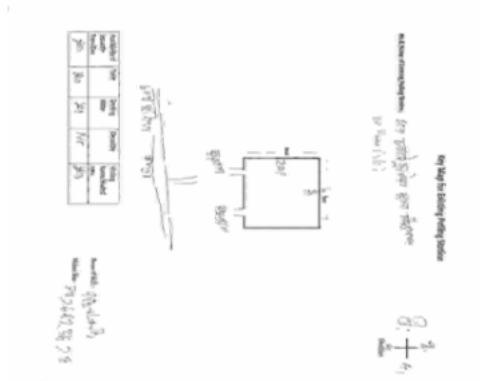

নিৰ্বাচক পঞ্জীয়ন বিষয়াৰ স্বাক্ষৰ

Nazri Naksha

Google Map View

Polling Station Building Front View

ভোটগ্ৰহন কেন্দ্ৰৰ সন্মুখৰ দৃশ্য

Cad View

Key MAP View

1 নাম : ভোগদৈ শইকীয়া স্বামীৰ নাম : ঘন শইকীয়া ঘৰ নং : 1 বয়স : 78 লিঙ্গ : মহিলা	LRP6634566 ফটো উপলব্ধ	2 নাম : খৰ্গেশ্বৰ শইকীয়া পিতাৰ নাম : ঘন শইকীয়া ঘৰ নং : 1 বয়স : 57 লিঙ্গ : পুৰুষ	LRP6634577 ফটো উপলব্ধ	3 নাম : অনিমা শইকীয়া স্বামীৰ নাম : খৰ্গেশ্বৰ শইকীয়া ঘৰ নং : 1 বয়স : 52 লিঙ্গ : মহিলা	LRP6634588 ফটো উপলব্ধ
4 নাম : নিপামনি শইকীয়া পিতাৰ নাম : খৰ্গেশ্বৰ শইকীয়া ঘৰ নং : 1 বয়স : 27 লিঙ্গ : মহিলা	LRP0290437 ফটো উপলব্ধ	5 নাম : জনজ্যোতি শইকীয়া পিতাৰ নাম : খৰ্গেশ্বৰ শইকীয়া ঘৰ নং : 1 বয়স : 26 লিঙ্গ : পুৰুষ	LRP0463604 ফটো উপলব্ধ	6 নাম : অৰুণ মেধি পিতাৰ নাম : মনসিং মেধি ঘৰ নং : 2 বয়স : 55 লিঙ্গ : পুৰুষ	LRP6634599 ফটো উপলব্ধ
7 নাম : ৰঞ্জু মেধি স্বামীৰ নাম : অৰুণ মেধি ঘৰ নং : 2 বয়স : 50 লিঙ্গ : মহিলা	LRP6634602 ফটো উপলব্ধ	8 নাম : জ্যোতি ৰূপা শইকীয়া মাতৃৰ নাম : প্ৰেমলতা শইকীয়া ঘৰ নং : 2 বয়স : 27 লিঙ্গ : মহিলা	LRP0354779 ফটো উপলব্ধ	9 নাম : হিমাদ্ৰী মেধী পিতাৰ নাম : অৰুণ মেধী ঘৰ নং : 2 বয়স : 27 লিঙ্গ : মহিলা	LRP0454967 ফটো উপলব্ধ
10 নাম : বনশ্ৰী মেধী পিতাৰ নাম : অৰুণ মেধী ঘৰ নং : 2 বয়স : 21 লিঙ্গ : মহিলা	PJK0204263 ফটো উপলব্ধ	11 নাম : প্ৰেমলতা শইকীয়া স্বামীৰ নাম : ৰবীন্দ্ৰ শইকীয়া ঘৰ নং : 3 বয়স : 50 লিঙ্গ : মহিলা	LRP6634624 ফটো উপলব্ধ	12 নাম : পংকজ শইকীয়া পিতাৰ নাম : ৰবীন শইকীয়া ঘৰ নং : 3 বয়স : 34 লিঙ্গ : পুৰুষ	LRP6634635 ফটো উপলব্ধ
13 নাম : জনমনি শইকীয়া পিতাৰ নাম : ৰবিন্দ্ৰ শইকীয়া ঘৰ নং : 3 বয়স : 33 লিঙ্গ : পুৰুষ	LRP0126037 ফটো উপলব্ধ	14 নাম : ৰিজু শইকীয়া স্বামীৰ নাম : পদ্মকান্ত শইকীয়া ঘৰ নং : 8 বয়স : 45 লিঙ্গ : মহিলা	LRP6634657 ফটো উপলব্ধ	15 নাম : অনভা বৰা স্বামীৰ নাম : গিৰিন্দ্ৰ মোহন শইকীয়া ঘৰ নং : 8 বয়স : 29 লিঙ্গ : মহিলা	LRP0463802 ফটো উপলব্ধ
16 নাম : দীপজ্যোতি শইকীয়া পিতাৰ নাম : ৰিজু শইকীয়া ঘৰ নং : 8 বয়স : 26 লিঙ্গ : পুৰুষ	LRP1521897 ফটো উপলব্ধ	17 নাম : বৰ্নালী শইকীয়া মাতৃৰ নাম : ৰিজু শইকীয়া ঘৰ নং : 8 বয়স : 22 লিঙ্গ : মহিলা	PJK0164467 ফটো উপলব্ধ	18 নাম : ৰীমা দেউৰী শইকীয়া স্বামীৰ নাম : দীপ জ্যোতি শইকীয়া ঘৰ নং : 8 বয়স : 20 লিঙ্গ : মহিলা	PJK0061390 ফটো উপলব্ধ
19 নাম : ৰহেশ্বৰী মেধি স্বামীৰ নাম : খগেন মেধি ঘৰ নং : 5 বয়স : 75 লিঙ্গ : মহিলা	LRP6634668 ফটো উপলব্ধ	20 নাম : মহেন্দ্ৰ মেধি পিতাৰ নাম : খগেন মেধি ঘৰ নং : 5 বয়স : 55 লিঙ্গ : পুৰুষ	LRP6634679 ফটো উপলব্ধ	21 নাম : ধন্তি মেধি পিতাৰ নাম : খগেন মেধি ঘৰ নং : 5 বয়স : 53 লিঙ্গ : পুৰুষ	LRP6634680 ফটো উপলব্ধ
22 নাম : বন মেধি স্বামীৰ নাম : মহেন্দ্ৰ মেধি ঘৰ নং : 5 বয়স : 50 লিঙ্গ : মহিলা	LRP6634704 ফটো উপলব্ধ	23 নাম : বীনা মেধি স্বামীৰ নাম : ধন্তি মেধি ঘৰ নং : 5 বয়স : 47 লিঙ্গ : মহিলা	LRP6634715 ফটো উপলব্ধ	24 নাম : ডিম্পি মেধী পিতাৰ নাম : মহেন্দ্ৰ মেধী ঘৰ নং : 5 বয়স : 34 লিঙ্গ : মহিলা	LRP6634737 ফটো উপলব্ধ
25 নাম : সৌৰভ জ্যোতি মেধী পিতাৰ নাম : ধন্তি মেধী ঘৰ নং : 5 বয়স : 27 লিঙ্গ : পুৰুষ	LRP0463612 ফটো উপলব্ধ	26 নাম : বুদ্ধেশ্বৰ মেধি পিতাৰ নাম : লক্ষী মেধি ঘৰ নং : 6 বয়স : 65 লিঙ্গ : পুৰুষ	LRP6634759 ফটো উপলব্ধ	27 নাম : সান্তি মেধি স্বামীৰ নাম : বুদ্ধেশ্বৰ মেধি ঘৰ নং : 6 বয়স : 55 লিঙ্গ : মহিলা	LRP6634760 ফটো উপলব্ধ
28 নাম : টিনা মেধী পিতাৰ নাম : বুদ্ধেশ্বৰ মেধী ঘৰ নং : 6 বয়স : 21 লিঙ্গ : মহিলা	PJK0081422 ফটো উপলব্ধ	29 নাম : অকন সেনাপতি পিতাৰ নাম : মনিৰাম সেনাপতি ঘৰ নং : 8 বয়স : 54 লিঙ্গ : পুৰুষ	LRP6634782 ফটো উপলব্ধ	30 নাম : মমী বৰদলৈ সেনাপতি স্বামীৰ নাম : অকন সেনাপতি ঘৰ নং : 8 বয়স : 44 লিঙ্গ : মহিলা	LRP6634793 ফটো উপলব্ধ