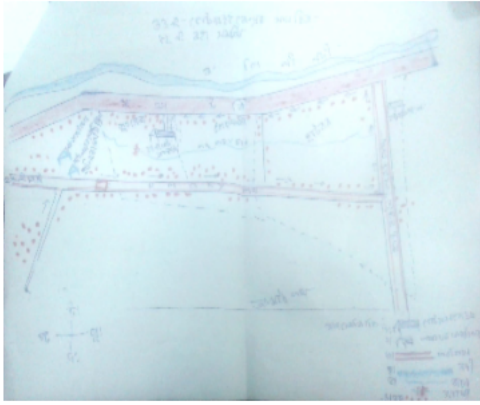

Nazri Naksha