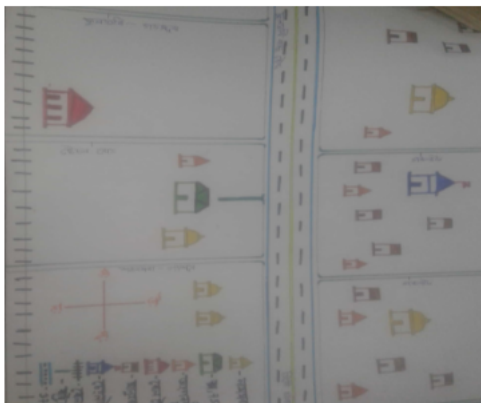

Nazri Naksha