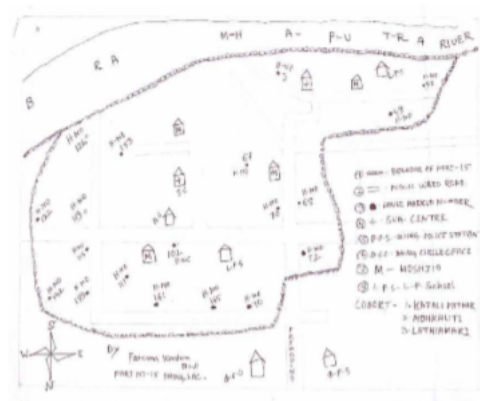

নিৰ্বাচক পঞ্জীয়ন বিষয়াৰ স্বাক্ষৰ

Nazri Naksha

Google Map View

Polling Station Building Front View

ভোটগ্ৰহন কেন্দ্ৰৰ সন্মুখৰ দৃশ্য

Cad View

Key MAP View

1 নাম : নমী হীৰা স্বামীৰ নাম: নিৰঞ্জন হীৰা ঘৰ নং : 5 বয়স : 50 লিঙ্গ : মহিলা	LRP6334561 ফটো উপলব্ধ	2 নাম : ৰেখা হীৰা স্বামীৰ নাম: নিৰঞ্জন হীৰা ঘৰ নং : 1 বয়স : 34 লিঙ্গ : মহিলা	LRP0125989 ফটো উপলব্ধ	3 নাম : ভবেন হীৰা পিতাৰ নাম: আনন্দ হীৰা ঘৰ নং : 3 বয়স : 70 লিঙ্গ : পুৰুষ	LRP6334583 ফটো উপলব্ধ
4 নাম : ৰঞ্জিতা কোঁৱৰ পিতাৰ নাম: মেমেং কোঁৱৰ ঘৰ নং : 3 বয়স : 42 লিঙ্গ : মহিলা	LRP6434657 ফটো উপলব্ধ	5 নাম : ভাস্কৰ হীৰা পিতাৰ নাম: ভবেন হীৰা ঘৰ নং : 3 বয়স : 40 লিঙ্গ : পুৰুষ	LRP6334594 ফটো উপলব্ধ	6 নাম : বিজমনি বনিয়া হীৰা স্বামীৰ নাম: ভাস্কৰ হীৰা ঘৰ নং : 3 বয়স : 35 লিঙ্গ : মহিলা	LRP0125906 ফটো উপলব্ধ
7 নাম : প্ৰমিলা হীৰা স্বামীৰ নাম: দণ্ডী হীৰা ঘৰ নং : 8 বয়স : 45 লিঙ্গ : মহিলা	LRP6334629 ফটো উপলব্ধ	8 নাম : শৰত জ্যোতি হীৰা পিতাৰ নাম: দণ্ডী হীৰা ঘৰ নং : 04 বয়স : 24 লিঙ্গ : পুৰুষ	LRP0638411 ফটো উপলব্ধ	9 নাম : দিব্যজ্যোতি হীৰা মাতৃৰ নাম: প্ৰমিলা হীৰা ঘৰ নং : 4 বয়স : 21 লিঙ্গ : পুৰুষ	PJK0058214 ফটো উপলব্ধ
10 নাম : মোহন হীৰা পিতাৰ নাম: সোমেশ্বৰ হীৰা ঘৰ নং : 5 বয়স : 60 লিঙ্গ : পুৰুষ	LRP6334630 ফটো উপলব্ধ	11 নাম : বান হীৰা স্বামীৰ নাম: মোহন হীৰা ঘৰ নং : 5 বয়স : 48 লিঙ্গ : মহিলা	LRP6334641 ফটো উপলব্ধ	12 নাম : মহানন্দ হিৰা পিতাৰ নাম: মোহন চন্দ্ৰ হিৰা ঘৰ নং : 5 বয়স : 26 লিঙ্গ : পুৰুষ	LRP0513812 ফটো উপলব্ধ
# 13 নাম : দিবাকৰ হীৰা পিতাৰ নাম: মোহন চন্দ্ৰ হীৰা ঘৰ নং : 5 বয়স : 24 লিঙ্গ : পুৰুষ	LRP0667329 ফটো উপলব্ধ	14 নাম : কৃষ্ণ হীৰা পিতাৰ নাম: গোপাল হীৰা ঘৰ নং : 9 বয়স : 53 লিঙ্গ : পুৰুষ	LRP6334663 ফটো উপলব্ধ	15 নাম : শীতলা হীৰা স্বামীৰ নাম: কৃষ্ণ হীৰা ঘৰ নং : 9 বয়স : 46 লিঙ্গ : মহিলা	LRP6334674 ফটো উপলব্ধ
16 নাম : কবিতা হীৰা স্বামীৰ নাম: হৰেন্দ্ৰ হীৰা ঘৰ নং : 9 বয়স : 30 লিঙ্গ : মহিলা	LRP0178988 ফটো উপলব্ধ	17 নাম : হৰেন্দ্ৰ হিৰা পিতাৰ নাম: কৃষ্ণ হিৰা ঘৰ নং : 9 বয়স : 28 লিঙ্গ : পুৰুষ	LRP0513564 ফটো উপলব্ধ	18 নাম : ৰসেমাই হীৰা স্বামীৰ নাম: গোপাল হীৰা ঘৰ নং : 8 বয়স : 65 লিঙ্গ : মহিলা	LRP6334685 ফটো উপলব্ধ
19 নাম : প্ৰিয়ৰাম হীৰা পিতাৰ নাম: গোপাল হীৰা ঘৰ নং : 8 বয়স : 45 লিঙ্গ : পুৰুষ	LRP6334696 ফটো উপলব্ধ	20 নাম : কমল হীৰা পিতাৰ নাম: গোপাল হীৰা ঘৰ নং : 8 বয়স : 45 লিঙ্গ : পুৰুষ	LRP0185157 ফটো উপলব্ধ	21 নাম : ৰুমী হীৰা স্বামীৰ নাম: পিয়াৰাম হীৰা ঘৰ নং : 8 বয়স : 35 লিঙ্গ : মহিলা	LRP0185306 ফটো উপলব্ধ
22 নাম : কুশেশ্বৰ হীৰা পিতাৰ নাম: কমল হীৰা ঘৰ নং : 25 বয়স : 25 লিঙ্গ : পুৰুষ	LRP1510023 ফটো উপলব্ধ	23 নাম : শ্ৰেণী পাটৰ স্বামীৰ নাম: কুশেশ্বৰ হীৰা ঘৰ নং : 8 বয়স : 24 লিঙ্গ : মহিলা	LRP1508332 ফটো উপলব্ধ	24 নাম : মনহৰি হীৰা পিতাৰ নাম: হৰিদেউ হীৰা ঘৰ নং : 9 বয়স : 60 লিঙ্গ : মহিলা	LRP6334709 ফটো উপলব্ধ
25 নাম : নবীন হীৰা পিতাৰ নাম: মনহৰি হীৰা ঘৰ নং : 9 বয়স : 40 লিঙ্গ : পুৰুষ	LRP6334721 ফটো উপলব্ধ	26 নাম : ঋতু হীৰা স্বামীৰ নাম: নবীন হীৰা ঘৰ নং : 9 বয়স : 38 লিঙ্গ : মহিলা	LRP6334732 ফটো উপলব্ধ	27 নাম : জয়ন্ত হীৰা পিতাৰ নাম: মনহৰি হীৰা ঘৰ নং : 9 বয়স : 34 লিঙ্গ : পুৰুষ	LRP6344247 ফটো উপলব্ধ
28 নাম : পৰিসিতা হীৰা পিতাৰ নাম: নবীন হীৰা ঘৰ নং : 9 বয়স : 20 লিঙ্গ : মহিলা	PJK0168047 ফটো উপলব্ধ	29 নাম : মুন হীৰা স্বামীৰ নাম: দুৰ্গা হীৰা ঘৰ নং : 19 বয়স : 30 লিঙ্গ : মহিলা	LRP0001438 ফটো উপলব্ধ	30 নাম : ধনেশ্বৰী হীৰা স্বামীৰ নাম: ডিব্ৰুগড় হীৰা ঘৰ নং : 12 বয়স : 55 লিঙ্গ : মহিলা	LRP6334798 ফটো উপলব্ধ