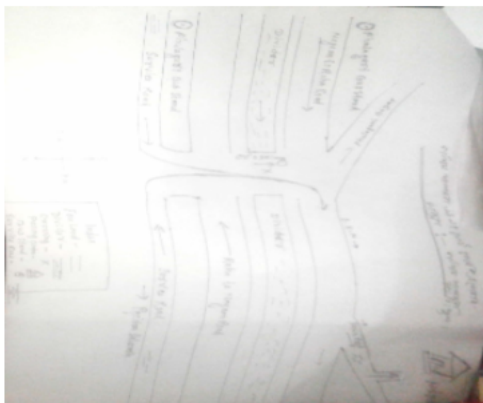

Nazri Naksha