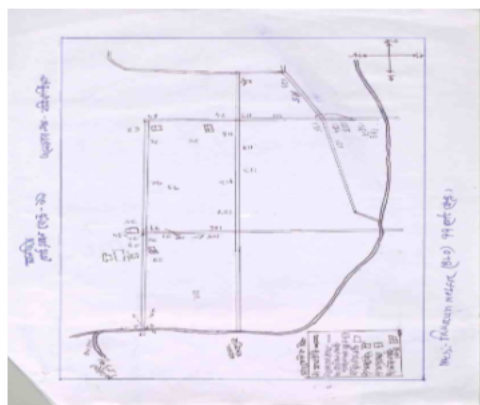

নিৰ্বাচক পঞ্জীয়ন বিষয়াৰ স্বাক্ষৰ

Nazri Naksha

Google Map View

Polling Station Building Front View

ভোটগ্ৰহন কেন্দ্ৰৰ সন্মুখৰ দৃশ্য

Cad View

Key MAP View

1 নাম : শ্ৰেণী শৰ্মা পিতাৰ নাম: খগেন শৰ্মা ঘৰ নং : 0 বয়স : 37 লিঙ্গ : মহিলা	CCG0006091 ফটো উপলব্ধ	2 নাম : হোমেন সিং কোঁৱৰ পিতাৰ নাম: চোত কোঁৱৰ ঘৰ নং : 1 বয়স : 74 লিঙ্গ : পুৰুষ	LRP6434566 ফটো উপলব্ধ	# 3 নাম : অনিতা ছেত্ৰী স্বামীৰ নাম: হোমেন সিং কোঁৱৰ ঘৰ নং : 1 বয়স : 68 লিঙ্গ : মহিলা	LRP6434577 ফটো উপলব্ধ
4 নাম : বাৰ্জেশ কোঁৱৰ পিতাৰ নাম: হোমেন সিং কোঁৱৰ ঘৰ নং : 1 বয়স : 45 লিঙ্গ : পুৰুষ	LRP6434588 ফটো উপলব্ধ	5 নাম : বৰ্ষা কোঁৱৰ স্বামীৰ নাম: বাৰ্জেশ কোঁৱৰ ঘৰ নং : 1 বয়স : 43 লিঙ্গ : মহিলা	LRP9372772 ফটো উপলব্ধ	6 নাম : বীনা কোঁৱৰ পিতাৰ নাম: হোমেন সিং কোঁৱৰ ঘৰ নং : 1 বয়স : 40 লিঙ্গ : মহিলা	LRP6434599 ফটো উপলব্ধ
7 নাম : অৰুনা কোঁৱৰ পিতাৰ নাম: হোমেন সিং কোঁৱৰ ঘৰ নং : 1 বয়স : 39 লিঙ্গ : মহিলা	LRP6434602 ফটো উপলব্ধ	8 নাম : বাৰ্জীৱ কোঁৱৰ পিতাৰ নাম: হোমেন সিং কোঁৱৰ ঘৰ নং : 1 বয়স : 38 লিঙ্গ : পুৰুষ	LRP6434613 ফটো উপলব্ধ	9 নাম : ৰেখা কোঁৱৰ পিতাৰ নাম: কানু কোঁৱৰ ঘৰ নং : 1 বয়স : 49 লিঙ্গ : মহিলা	LRP0000158 ফটো উপলব্ধ
10 নাম : অমৰ জ্যোতি কোঁৱৰ পিতাৰ নাম: বিষ্ণু কোঁৱৰ ঘৰ নং : 1 বয়স : 26 লিঙ্গ : পুৰুষ	LRP0603266 ফটো উপলব্ধ	11 নাম : পুষ্পাজলী কোঁৱৰ স্বামীৰ নাম: অমৰজ্যোতি কোঁৱৰ ঘৰ নং : 1 বয়স : 24 লিঙ্গ : মহিলা	LRP0737932 ফটো উপলব্ধ	12 নাম : জয়ন্তী কোঁৱৰ স্বামীৰ নাম: কানুৰাম কোঁৱৰ ঘৰ নং : 1 বয়স : 70 লিঙ্গ : মহিলা	LRP6445869 ফটো উপলব্ধ
13 নাম : বিষ্ণু কোঁৱৰ পিতাৰ নাম: কানুৰাম কোঁৱৰ ঘৰ নং : 1 বয়স : 48 লিঙ্গ : পুৰুষ	LRP6445870 ফটো উপলব্ধ	14 নাম : ৰূপা কোঁৱৰ স্বামীৰ নাম: বিষ্ণু কোঁৱৰ ঘৰ নং : 1 বয়স : 42 লিঙ্গ : মহিলা	LRP6445881 ফটো উপলব্ধ	15 নাম : দীপা মনি কোঁৱৰ স্বামীৰ নাম: প্ৰদীপ কোঁৱৰ ঘৰ নং : 2 বয়স : 48 লিঙ্গ : মহিলা	LRP6434635 ফটো উপলব্ধ
16 নাম : ৰঞ্জন কোঁৱৰ পিতাৰ নাম: মেমেং কোঁৱৰ ঘৰ নং : 3 বয়স : 51 লিঙ্গ : পুৰুষ	LRP6434679 ফটো উপলব্ধ	17 নাম : ৰূপালী কোঁৱৰ স্বামীৰ নাম: ৰঞ্জন কোঁৱৰ ঘৰ নং : 3 বয়স : 45 লিঙ্গ : মহিলা	LRP6434680 ফটো উপলব্ধ	18 নাম : কৌশিক কোঁৱৰ পিতাৰ নাম: ৰঞ্জন কোঁৱৰ ঘৰ নং : 3 বয়স : 22 লিঙ্গ : পুৰুষ	LRP1524651 ফটো উপলব্ধ
19 নাম : বাবুল পাটৰ পিতাৰ নাম: দাহিবৰ কোঁৱৰ ঘৰ নং : 8 বয়স : 62 লিঙ্গ : পুৰুষ	LRP6434691 ফটো উপলব্ধ	20 নাম : সৰলা পাটৰ স্বামীৰ নাম: বাবুল পাটৰ ঘৰ নং : 8 বয়স : 52 লিঙ্গ : মহিলা	LRP6434704 ফটো উপলব্ধ	21 নাম : পবন পাটৰ পিতাৰ নাম: বাবুল পাটৰ ঘৰ নং : 8 বয়স : 33 লিঙ্গ : পুৰুষ	LRP2018000 ফটো উপলব্ধ
22 নাম : খগেন পাটৰ পিতাৰ নাম: বাবুল পাটৰ ঘৰ নং : 8 বয়স : 29 লিঙ্গ : পুৰুষ	LRP0425629 ফটো উপলব্ধ	23 নাম : জুৰি বৰদলৈ স্বামীৰ নাম: পবন পাটৰ ঘৰ নং : 8 বয়স : 27 লিঙ্গ : মহিলা	LRP0425785 ফটো উপলব্ধ	24 নাম : মৃদুশিখা গাওঁখোৱা পাটৰ স্বামীৰ নাম: খগেন পাটৰ ঘৰ নং : 8 বয়স : 27 লিঙ্গ : মহিলা	LRP0234492 ফটো উপলব্ধ
25 নাম : পুতুল কোঁৱৰ পিতাৰ নাম: দাহিবৰ কোঁৱৰ ঘৰ নং : 5 বয়স : 80 লিঙ্গ : পুৰুষ	LRP6434715 ফটো উপলব্ধ	26 নাম : গুণেশ্বৰী কোঁৱৰ স্বামীৰ নাম: পুতুল কোঁৱৰ ঘৰ নং : 5 বয়স : 60 লিঙ্গ : মহিলা	LRP6434726 ফটো উপলব্ধ	27 নাম : ৰিতুল কোঁৱৰ পিতাৰ নাম: পুতুল কোঁৱৰ ঘৰ নং : 5 বয়স : 40 লিঙ্গ : পুৰুষ	LRP6434737 ফটো উপলব্ধ
28 নাম : গনেশ কোঁৱৰ পিতাৰ নাম: পুতুল কোঁৱৰ ঘৰ নং : 5 বয়স : 39 লিঙ্গ : পুৰুষ	LRP6434748 ফটো উপলব্ধ	29 নাম : নিলিমা বৰা কোঁৱৰ স্বামীৰ নাম: ৰিতুল কোঁৱৰ ঘৰ নং : 5 বয়স : 39 লিঙ্গ : মহিলা	LRP0513275 ফটো উপলব্ধ	30 নাম : সত্যাবানী কোঁৱৰ স্বামীৰ নাম: ৰিতুল কোঁৱৰ ঘৰ নং : 5 বয়স : 34 লিঙ্গ : মহিলা	LRP0513259 ফটো উপলব্ধ