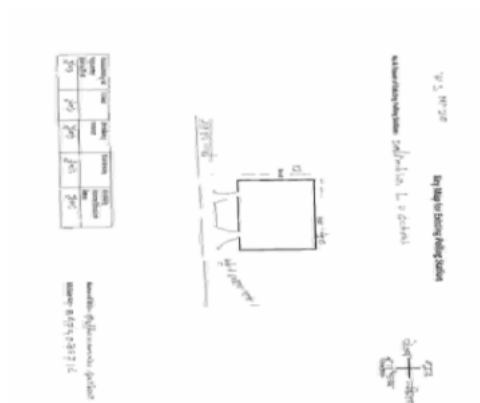

নিৰ্বাচক পঞ্জীয়ন বিষয়াৰ স্বাক্ষৰ

Nazri Naksha

Google Map View

Polling Station Building Front View

ভোটগ্ৰহন কেন্দ্ৰৰ সন্মুখৰ দৃশ্য

Cad View

Key MAP View

1 নাম : নমি বৰদলৈ পিতাৰ নাম : লাহেশ্বৰ বৰদলৈ ঘৰ নং : 24 বয়স : 30 লিঙ্গ : মহিলা	LRP0609206 ফটো উপলব্ধ	S 2 নাম : সুভদ্রা কোঁৱৰ স্বামীৰ নাম : মৃত. ৰুবিত কোঁৱৰ ঘৰ নং : 38 বয়স : 28 লিঙ্গ : মহিলা	PJK0054098 ফটো উপলব্ধ	S2 3 নাম : নীলাক্ষী ডেকা স্বামীৰ নাম : সমুজ্জল ডেকা ঘৰ নং : 49 বয়স : 27 লিঙ্গ : মহিলা	LRP0235424 ফটো উপলব্ধ
S 4 নাম : অংকিতা বৰা পিতাৰ নাম : থলেশ্বৰ বৰা ঘৰ নং : 49 বয়স : 22 লিঙ্গ : মহিলা	PJK0076695 ফটো উপলব্ধ	5 নাম : দিপাক্ষৰ নাথ পিতাৰ নাম : জগত নাথ ঘৰ নং : 82 বয়স : 27 লিঙ্গ : পুৰুষ	LRP9374497 ফটো উপলব্ধ	S 6 নাম : জোনালী দেৱী পিতাৰ নাম : পূৰ্ণ কান্ত নাথ ঘৰ নং : 18 বয়স : 33 লিঙ্গ : মহিলা	LRP0226456 ফটো উপলব্ধ
E 7 নাম : দুৰ্গেশ্বৰ নাথ পিতাৰ নাম : মহেশ নাথ ঘৰ নং : 15 বয়স : 81 লিঙ্গ : পুৰুষ	LRP6440035 ফটো উপলব্ধ	8 নাম : লিলামা দেৱী স্বামীৰ নাম : গোবিন নাথ ঘৰ নং : 15 বয়স : 54 লিঙ্গ : মহিলা	LRP6440057 ফটো উপলব্ধ	9 নাম : কুকিল নাথ পিতাৰ নাম : গোবিন নাথ ঘৰ নং : 15 বয়স : 40 লিঙ্গ : পুৰুষ	LRP6440068 ফটো উপলব্ধ
10 নাম : ত্ৰৈলোক্য নাথ পিতাৰ নাম : গোবিন নাথ ঘৰ নং : 15 বয়স : 35 লিঙ্গ : পুৰুষ	LRP0045609 ফটো উপলব্ধ	11 নাম : দিব্যজ্যোতি নাথ পিতাৰ নাম : গোবিন নাথ ঘৰ নং : 15 বয়স : 33 লিঙ্গ : পুৰুষ	LRP0045666 ফটো উপলব্ধ	12 নাম : দিলীপ নাথ পিতাৰ নাম : দুৰ্গেশ্বৰ নাথ ঘৰ নং : 15 বয়স : 51 লিঙ্গ : পুৰুষ	LRP6440079 ফটো উপলব্ধ
13 নাম : মিনা দেৱী স্বামীৰ নাম : দিলীপ নাথ ঘৰ নং : 15 বয়স : 42 লিঙ্গ : মহিলা	LRP6440080 ফটো উপলব্ধ	14 নাম : মুনমী দেৱী পিতাৰ নাম : দিলীপ নাথ ঘৰ নং : 15 বয়স : 24 লিঙ্গ : মহিলা	LRP1523984 ফটো উপলব্ধ	15 নাম : সংগীতা দেৱী পিতাৰ নাম : দিলীপ কুমাৰ নাথ ঘৰ নং : 159 বয়স : 24 লিঙ্গ : মহিলা	PJK0031690 ফটো উপলব্ধ
E 16 নাম : মুকুন্দ চন্দ্ৰ নাথ পিতাৰ নাম : বেথাবাম নাথ ঘৰ নং : 16 বয়স : 64 লিঙ্গ : পুৰুষ	LRP6440091 ফটো উপলব্ধ	E 17 নাম : দুৰ্গেশ্বৰী দেৱী স্বামীৰ নাম : মুকুন্দ নাথ ঘৰ নং : 16 বয়স : 57 লিঙ্গ : মহিলা	LRP6440104 ফটো উপলব্ধ	18 নাম : বিষ্ণু নাথ পিতাৰ নাম : মকুন্দ নাথ ঘৰ নং : 16 বয়স : 28 লিঙ্গ : পুৰুষ	LRP0048256 ফটো উপলব্ধ
19 নাম : নিবেদিতা দেৱী পিতাৰ নাম : মাকুন্দ নাথ ঘৰ নং : 160 বয়স : 27 লিঙ্গ : মহিলা	LRP0611905 ফটো উপলব্ধ	20 নাম : কলিয়া নাথ পিতাৰ নাম : বেথাবাম নাথ ঘৰ নং : 161 বয়স : 55 লিঙ্গ : পুৰুষ	LRP6440115 ফটো উপলব্ধ	21 নাম : ৰীমা দেৱী স্বামীৰ নাম : কলিয়া নাথ ঘৰ নং : 161 বয়স : 47 লিঙ্গ : মহিলা	LRP6440126 ফটো উপলব্ধ
22 নাম : সুনীল নাথ পিতাৰ নাম : কলিয়া নাথ ঘৰ নং : 161 বয়স : 26 লিঙ্গ : পুৰুষ	LRP0512822 ফটো উপলব্ধ	23 নাম : প্ৰেমেশ্বৰ নাথ পিতাৰ নাম : বেথাবাম নাথ ঘৰ নং : 162 বয়স : 75 লিঙ্গ : পুৰুষ	LRP6440137 ফটো উপলব্ধ	24 নাম : কুসুম দেৱী স্বামীৰ নাম : প্ৰেমেশ্বৰ নাথ ঘৰ নং : 162 বয়স : 65 লিঙ্গ : মহিলা	LRP6440148 ফটো উপলব্ধ
25 নাম : দিপক কুমাৰ নাথ পিতাৰ নাম : প্ৰেমেশ্বৰ নাথ ঘৰ নং : 162 বয়স : 40 লিঙ্গ : পুৰুষ	LRP6440159 ফটো উপলব্ধ	26 নাম : কাকুমনি দেৱী স্বামীৰ নাম : দিপক নাথ ঘৰ নং : 162 বয়স : 27 লিঙ্গ : মহিলা	LRP0512814 ফটো উপলব্ধ	27 নাম : কমিতি দেৱী স্বামীৰ নাম : এধান নাথ ঘৰ নং : 163 বয়স : 70 লিঙ্গ : মহিলা	LRP6440182 ফটো উপলব্ধ
28 নাম : গোলাপী দেৱী স্বামীৰ নাম : ডম্বুৰ নাথ ঘৰ নং : 168 বয়স : 60 লিঙ্গ : মহিলা	LRP6440193 ফটো উপলব্ধ	29 নাম : দীপামনি বৰা দেৱী পিতাৰ নাম : মানিক নাথ ঘৰ নং : 168 বয়স : 45 লিঙ্গ : মহিলা	LRP0231944 ফটো উপলব্ধ	30 নাম : মানিক নাথ পিতাৰ নাম : ডম্বুৰ নাথ ঘৰ নং : 168 বয়স : 41 লিঙ্গ : পুৰুষ	LRP6440217 ফটো উপলব্ধ