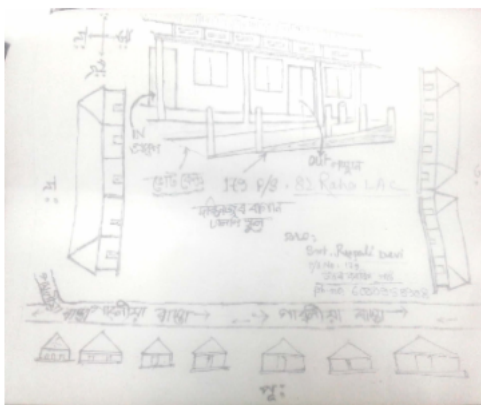

Nazri Naksha