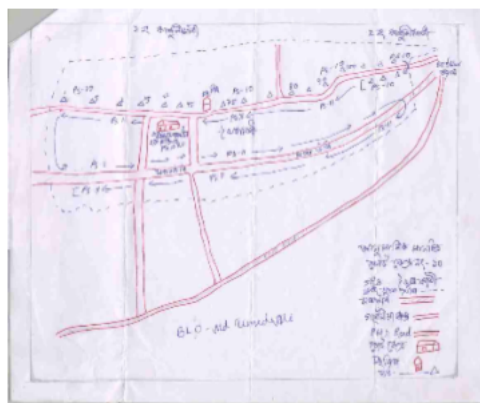

Key MAP View