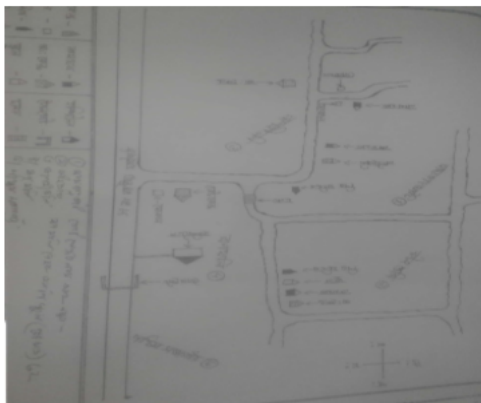

ভোটাৰ তালিকা 2026 S03 অসম

বিধানসভা সমষ্টিৰ নম্বৰ, নাম আৰু সংৰক্ষণৰ স্থিতি : 61 - বহা (অনুসূচিত জাতি)		খণ্ড নং : 268			
এই বিধানসভা সমষ্টিত কোন সংসদীয় সমষ্টিৰ অন্তৰ্গত তাৰ নম্বৰ, নাম আৰু সংৰক্ষণ স্থিতি : 9 - নগাঁও (সাধাৰণ)					
1. সংশোধনৰ বিৱৰণ					
সংশোধনৰ বছৰ	2026	তালিকাৰ চিনাক্তকৰণ			
ভিত্তি তাৰিখ	01-04-2026	বিশেষ সংশোধন, 2026 চনৰ পূৰ্বৰ 2025 চনৰ মূল তালিকাৰ লগত থকা সংযোজন সমূহ একত্ৰিতকৰণ কৰা তালিকা।			
সংশোধনৰ প্ৰকাৰ	বিশেষ সংশোধন 2026				
প্ৰকাশনৰ তাৰিখ	23-03-2026				
2. খণ্ড আৰু ভোটগ্ৰহন কেন্দ্ৰৰ বিৱৰণ					
খণ্ডৰ অন্তৰ্গত এলেকা সমূহৰ নম্বৰ আৰু নাম					
1-বামজাং আটি		মূল চহৰ/গাওঁ	:	বগথলী	
2-কটহুৰি		ৱাৰ্ড নং	:		
3-বুপহীতলি		ডাকঘৰ	:	বহা অংশ	
4-বগথলি,		পুলিচ থানা	:	বহা অংশ ২	
5-পশ্চিম সৰাগাঁও		ব্লক	:	বহা (অংশ-২)	
		ৰাজহ চক্ৰ	:	বহা	
		জিলা	:	নগাঁও	
		পিনকোড	:	782103	
3. ভোটগ্ৰহন কেন্দ্ৰৰ বিৱৰণ					
ভোটগ্ৰহন কেন্দ্ৰৰ নম্বৰ আৰু নাম :		ভোটগ্ৰহন কেন্দ্ৰৰ প্ৰকাৰ (পুৰুষ/মহিলা/সাধাৰণ)		সাধাৰণ	
268 - বগথলী নেহৰু এল. পি. স্কুল (পূব খণ্ড)		খণ্ডৰ অন্তৰ্গত সহায়ক ভোটগ্ৰহন কেন্দ্ৰৰ সংখ্যা :		0	
ভোটগ্ৰহন কেন্দ্ৰৰ ঠিকনা :					
বগথলী নেহৰু এল. পি. স্কুল, কোঠা নং ১, বগথলী, নগাঁও, অসম					
4. ভোটাৰৰ সংখ্যা					
আৰম্ভনি ক্ৰমিক নং	শেষ ক্ৰমিক নং	মুঠ ভোটাৰ			
		পুৰুষ	মহিলা	৩য় লিঙ্গ	মুঠ
1	924	387	432	0	819

নিৰ্বাচক পঞ্জীয়ন বিষয়াৰ স্বাক্ষৰ

Nazri Naksha

Google Map View

Polling Station Building Front View

ভোটগ্ৰহন কেন্দ্ৰৰ সন্মুখৰ দৃশ্য

Cad View

Key MAP View