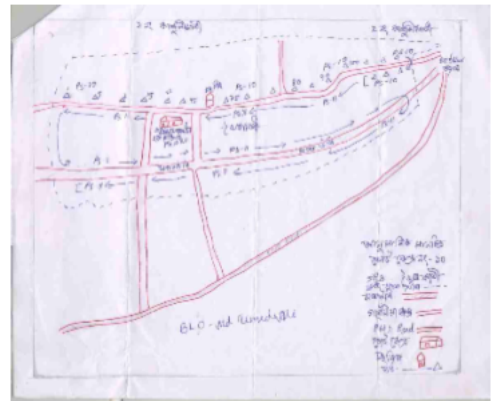

নিৰ্বাচক পঞ্জীয়ন বিষয়াৰ স্বাক্ষৰ

Nazri Naksha

Google Map View

Polling Station Building Front View

ভোটগ্ৰহন কেন্দ্ৰৰ সন্মুখৰ দৃশ্য

Cad View

Key MAP View

1 নাম : কায়ত বৰদলৈ স্বামীৰ নাম: প্ৰবিন বৰদলৈ ঘৰ নং : 0 বয়স : 45 লিঙ্গ : মহিলা	LRP1297365 ফটো উপলব্ধ	2 নাম : বীনা তাঁতি স্বামীৰ নাম: মাধৱ তাঁতি ঘৰ নং : 0 বয়স : 31 লিঙ্গ : মহিলা	LRP1160910 ফটো উপলব্ধ	3 নাম : পুতলী পাতৰ স্বামীৰ নাম: পুৰেন্দ্ৰ পাতৰ ঘৰ নং : 1 বয়স : 69 লিঙ্গ : মহিলা	LRP3034579 ফটো উপলব্ধ
4 নাম : বিজয় পাতৰ পিতাৰ নাম: পুৰেন্দ্ৰ পাতৰ ঘৰ নং : 1 বয়স : 47 লিঙ্গ : পুৰুষ	LRP3034580 ফটো উপলব্ধ	5 নাম : ৰূপা পাতৰ স্বামীৰ নাম: বিজয় পাতৰ ঘৰ নং : 1 বয়স : 45 লিঙ্গ : মহিলা	LRP3034591 ফটো উপলব্ধ	6 নাম : প্ৰাৰ্থ প্ৰতিম পাতৰ পিতাৰ নাম: বিজয় পাতৰ ঘৰ নং : 1 বয়স : 27 লিঙ্গ : পুৰুষ	LRP0212084 ফটো উপলব্ধ
7 নাম : উমীলা দেউৰী পাটৰ স্বামীৰ নাম: পাৰ্থ পতিম পাটৰ ঘৰ নং : 1 বয়স : 25 লিঙ্গ : মহিলা	LRP1356849 ফটো উপলব্ধ	8 নাম : ঋষিকেশ পাতৰ পিতাৰ নাম: বিজয় পাতৰ ঘৰ নং : 1 বয়স : 23 লিঙ্গ : পুৰুষ	LRP1290576 ফটো উপলব্ধ	9 নাম : ফুলেমাই ডেকা স্বামীৰ নাম: মুলুকাই ডেকা ঘৰ নং : 2 বয়স : 90 লিঙ্গ : মহিলা	LRP3034615 ফটো উপলব্ধ
10 নাম : পুনেমাই ডেকা পিতাৰ নাম: মুলুকাই ডেকা ঘৰ নং : 2 বয়স : 56 লিঙ্গ : মহিলা	LRP3034626 ফটো উপলব্ধ	11 নাম : লতিকা ডেকা মাতৃৰ নাম: পুনেমাই ডেকা ঘৰ নং : 2 বয়স : 38 লিঙ্গ : মহিলা	LRP3034637 ফটো উপলব্ধ	12 নাম : গকুল ডেকা পিতাৰ নাম: পুনেমাই ডেকা ঘৰ নং : 2 বয়স : 35 লিঙ্গ : পুৰুষ	LRP2011101 ফটো উপলব্ধ
13 নাম : বিপুল ডেকা পিতাৰ নাম: ললিত ডেকা ঘৰ নং : 2 বয়স : 33 লিঙ্গ : পুৰুষ	LRP2011098 ফটো উপলব্ধ	14 নাম : অকনমানি ডেকা স্বামীৰ নাম: বিপুল ডেকা ঘৰ নং : 2 বয়স : 32 লিঙ্গ : মহিলা	LRP2011123 ফটো উপলব্ধ	15 নাম : জীবন ডেকা পিতাৰ নাম: হৰিপদ ডেকা ঘৰ নং : 3 বয়স : 56 লিঙ্গ : পুৰুষ	LRP3034660 ফটো উপলব্ধ
16 নাম : ৰস্তা ডেকা স্বামীৰ নাম: কৃষ্ণ ডেকা ঘৰ নং : 3 বয়স : 55 লিঙ্গ : মহিলা	LRP3034659 ফটো উপলব্ধ	17 নাম : আৰতী সোনাপতী স্বামীৰ নাম: জীবন ডেকা ঘৰ নং : 3 বয়স : 45 লিঙ্গ : মহিলা	LRP3034671 ফটো উপলব্ধ	18 নাম : হেমন্ত ডেকা পিতাৰ নাম: কৃষ্ণ ডেকা ঘৰ নং : 3 বয়স : 25 লিঙ্গ : পুৰুষ	LRP1773738 ফটো উপলব্ধ
19 নাম : জ্যোতি প্ৰভা ডেকা পিতাৰ নাম: জীৱন ডেকা ঘৰ নং : 3 বয়স : 20 লিঙ্গ : মহিলা	PJK0002642 ফটো উপলব্ধ	20 নাম : ভান ডেকাৰজা স্বামীৰ নাম: কুঞ্জ ডেকাৰজা ঘৰ নং : 8 বয়স : 80 লিঙ্গ : মহিলা	LRP3034706 ফটো উপলব্ধ	21 নাম : আইনী ডেকাৰজা স্বামীৰ নাম: দুৰ্গা ডেকাৰজা ঘৰ নং : 8 বয়স : 48 লিঙ্গ : মহিলা	LRP3034693 ফটো উপলব্ধ
22 নাম : মনজনা ডেকাৰজা পিতাৰ নাম: দ্ৰোন ডেকাৰজা ঘৰ নং : 8 বয়স : 30 লিঙ্গ : মহিলা	LRP2010948 ফটো উপলব্ধ	23 নাম : লাডো ডেকাৰজা পিতাৰ নাম: দুৰ্গা ডেকাৰজা ঘৰ নং : 8 বয়স : 27 লিঙ্গ : পুৰুষ	LRP1268630 ফটো উপলব্ধ	24 নাম : কৰ্ন ডেকা পিতাৰ নাম: কুঞ্জ ডেকাৰজা ঘৰ নং : 5 বয়স : 49 লিঙ্গ : পুৰুষ	LRP3034717 ফটো উপলব্ধ
25 নাম : বগী ডেকা মাতৃৰ নাম: ললিত ডেকা ঘৰ নং : 5 বয়স : 30 লিঙ্গ : মহিলা	LRP2010959 ফটো উপলব্ধ	26 নাম : নকুল ডেকা পিতাৰ নাম: ভোগধৰ ডেকা ঘৰ নং : 6 বয়স : 60 লিঙ্গ : পুৰুষ	LRP3034739 ফটো উপলব্ধ	27 নাম : জোনালী ডেকা স্বামীৰ নাম: নকুল ডেকা ঘৰ নং : 6 বয়স : 55 লিঙ্গ : মহিলা	LRP3034740 ফটো উপলব্ধ
28 নাম : বুবুল ডেকা পিতাৰ নাম: খুলেশ্বৰ ডেকা ঘৰ নং : 6 বয়স : 48 লিঙ্গ : পুৰুষ	LRP1202951 ফটো উপলব্ধ	29 নাম : জোনমনি ডেকা স্বামীৰ নাম: বুবুল ডেকা ঘৰ নং : 6 বয়স : 37 লিঙ্গ : মহিলা	LRP1274125 ফটো উপলব্ধ	30 নাম : সমৰ ডেকা পিতাৰ নাম: নকুল ডেকা ঘৰ নং : 6 বয়স : 33 লিঙ্গ : পুৰুষ	LRP0255596 ফটো উপলব্ধ