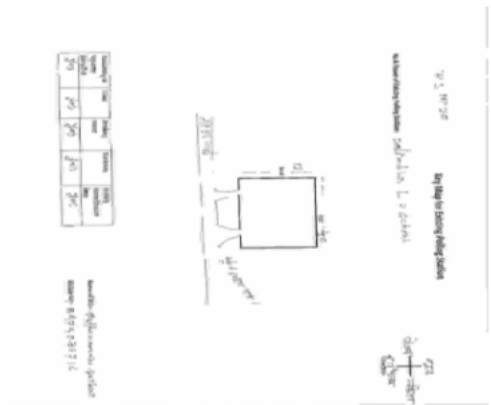

নিৰ্বাচক পঞ্জীয়ন বিষয়াৰ স্বাক্ষৰ

Nazri Naksha

Google Map View

Polling Station Building Front View

ভোটগ্ৰহন কেন্দ্ৰৰ সন্মুখৰ দৃশ্য

Cad View

Key MAP View

#2 1 নাম : শ্ৰীজা দাস পিতাৰ নাম: লোকেন্দ্ৰ দাস ঘৰ নং : 54 বয়স : 20 লিঙ্গ : মহিলা	PJK0153544 ফটো উপলব্ধ	2 নাম : বীনা কোঁৱৰ স্বামীৰ নাম: হৰচৰণ সিং ঘৰ নং : 1 বয়স : 65 লিঙ্গ : মহিলা	LRP0007698 ফটো উপলব্ধ	3 নাম : বিদ্যুত সিং পিতাৰ নাম: হৰচৰণ সিং ঘৰ নং : 1 বয়স : 47 লিঙ্গ : পুৰুষ	LRP0007699 ফটো উপলব্ধ
# 4 নাম : জহবীৰ কোঁৱৰ পিতাৰ নাম: চন্দ্ৰা সিং ঘৰ নং : 13 বয়স : 44 লিঙ্গ : মহিলা	LRP7334590 ফটো উপলব্ধ	5 নাম : পৰমজীত কোঁৱৰ পিতাৰ নাম: বিদ্যুত সিং ঘৰ নং : 1 বয়স : 43 লিঙ্গ : মহিলা	LRP0007700 ফটো উপলব্ধ	6 নাম : জহবীৰ কোঁৱৰ স্বামীৰ নাম: বিটু সিং ঘৰ নং : 1 বয়স : 42 লিঙ্গ : মহিলা	PJK0140343 ফটো উপলব্ধ
7 নাম : বিতু সিং পিতাৰ নাম: লেফিটনেন্ট হৰবচন সিং ঘৰ নং : 1 বয়স : 39 লিঙ্গ : পুৰুষ	LRP0007701 ফটো উপলব্ধ	8 নাম : পূজা কোঁৱৰ পিতাৰ নাম: বিদ্যুত সিং ঘৰ নং : 1 বয়স : 28 লিঙ্গ : মহিলা	LRP0200253 ফটো উপলব্ধ	9 নাম : ৰাজ সিং পিতাৰ নাম: বিদ্যুত সিং ঘৰ নং : 01 বয়স : 23 লিঙ্গ : পুৰুষ	LRP0616763 ফটো উপলব্ধ
10 নাম : বিপ্ল সিং পিতাৰ নাম: বিটু সিং ঘৰ নং : 1 বয়স : 19 লিঙ্গ : পুৰুষ	PJK0131326 ফটো উপলব্ধ	11 নাম : চুন সিং পিতাৰ নাম: অনুক সিং ঘৰ নং : 2 বয়স : 68 লিঙ্গ : পুৰুষ	LRP0007702 ফটো উপলব্ধ	12 নাম : অমৃত কোঁৱৰ স্বামীৰ নাম: চুন সিং ঘৰ নং : 2 বয়স : 60 লিঙ্গ : মহিলা	LRP0007703 ফটো উপলব্ধ
13 নাম : মামনী কোঁৱৰ স্বামীৰ নাম: ৰাজিব সিং ঘৰ নং : 2 বয়স : 40 লিঙ্গ : মহিলা	LRP1739010 ফটো উপলব্ধ	14 নাম : ৰাজিব সিং পিতাৰ নাম: চুন সিং ঘৰ নং : 2 বয়স : 32 লিঙ্গ : পুৰুষ	LRP0007704 ফটো উপলব্ধ	15 নাম : অমৃত সিং পিতাৰ নাম: সেৱা সিং ঘৰ নং : 3 বয়স : 54 লিঙ্গ : পুৰুষ	LRP0007705 ফটো উপলব্ধ
16 নাম : সঞ্জীতা কোঁৱৰ স্বামীৰ নাম: অমৃত সিং ঘৰ নং : 3 বয়স : 46 লিঙ্গ : মহিলা	LRP0007707 ফটো উপলব্ধ	17 নাম : মনজিৎ সিং পিতাৰ নাম: অমৃত সিং ঘৰ নং : 03 বয়স : 25 লিঙ্গ : পুৰুষ	LRP0686501 ফটো উপলব্ধ	E 18 নাম : মঞ্জুল সিং পিতাৰ নাম: কতাৰ সিং ঘৰ নং : 8 বয়স : 62 লিঙ্গ : মহিলা	LRP0007711 ফটো উপলব্ধ
19 নাম : চৰজিৎ সিং পিতাৰ নাম: কতাৰ সিং ঘৰ নং : 8 বয়স : 48 লিঙ্গ : মহিলা	LRP0007712 ফটো উপলব্ধ	20 নাম : অমৃত কোঁৱৰ পিতাৰ নাম: কতাৰ সিং ঘৰ নং : 8 বয়স : 44 লিঙ্গ : পুৰুষ	LRP0007713 ফটো উপলব্ধ	21 নাম : ৰপাঞ্জলী বৰদলৈ স্বামীৰ নাম: চৰজিত সিং ঘৰ নং : 4 বয়স : 27 লিঙ্গ : মহিলা	PJK0129494 ফটো উপলব্ধ
22 নাম : তিৰথ সিং পিতাৰ নাম: মানিক সিং ঘৰ নং : 5 বয়স : 85 লিঙ্গ : পুৰুষ	LRP0007715 ফটো উপলব্ধ	23 নাম : মিনাক্ষী পাটৰ সিং কোঁৱৰ স্বামীৰ নাম: বিক্রম সিং ঘৰ নং : 5 বয়স : 51 লিঙ্গ : মহিলা	LRP0007717 ফটো উপলব্ধ	24 নাম : ৰাজ সিং পিতাৰ নাম: তিৰথ সিং ঘৰ নং : 5 বয়স : 50 লিঙ্গ : পুৰুষ	LRP0007718 ফটো উপলব্ধ
25 নাম : কুদন সিং পিতাৰ নাম: তিৰথ সিং ঘৰ নং : 5 বয়স : 50 লিঙ্গ : পুৰুষ	LRP0007721 ফটো উপলব্ধ	# 26 নাম : বলবীৰ সিং পিতাৰ নাম: তিৰথ সিং ঘৰ নং : 5 বয়স : 49 লিঙ্গ : পুৰুষ	LRP0007722 ফটো উপলব্ধ	27 নাম : পৰমজীত কোঁৱৰ স্বামীৰ নাম: ৰাজু সিং ঘৰ নং : 5 বয়স : 45 লিঙ্গ : মহিলা	LRP0007720 ফটো উপলব্ধ
28 নাম : চাৰ হিড়া কোঁৱৰ স্বামীৰ নাম: বিজয় সিং ঘৰ নং : 5 বয়স : 32 লিঙ্গ : মহিলা	LRP2004731 ফটো উপলব্ধ	29 নাম : বিজয় সিং পিতাৰ নাম: বিক্রম সিং ঘৰ নং : 5 বয়স : 31 লিঙ্গ : পুৰুষ	LRP2004833 ফটো উপলব্ধ	30 নাম : স্বপ্না বৰদলৈ কোঁৱৰ স্বামীৰ নাম: বলবীৰ সিং ঘৰ নং : 5 বয়স : 27 লিঙ্গ : মহিলা	LRP0674374 ফটো উপলব্ধ