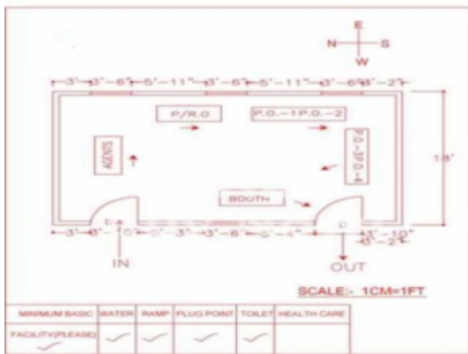

নিৰ্বাচক পঞ্জীয়ন বিষয়াৰ স্বাক্ষৰ

Nazri Naksha

Google Map View

Polling Station Building Front View

ভোটগ্ৰহন কেন্দ্ৰৰ সন্মুখৰ দৃশ্য

Cad View

Key MAP View

#2 1 নাম : শ্ৰীজা দাস পিতাৰ নাম: লোকেন্দ্ৰ দাস ঘৰ নং : 54 বয়স : 20 লিঙ্গ : মহিলা	PJK0153544 ফটো উপলব্ধ	2 নাম : বীনা কোঁৱৰ স্বামীৰ নাম: হৰচৰণ সিং ঘৰ নং : 1 বয়স : 65 লিঙ্গ : মহিলা	LRP0007698 ফটো উপলব্ধ	3 নাম : বিদ্যুত সিং পিতাৰ নাম: হৰচৰণ সিং ঘৰ নং : 1 বয়স : 47 লিঙ্গ : পুৰুষ	LRP0007699 ফটো উপলব্ধ
# 4 নাম : জহবীৰ কোঁৱৰ পিতাৰ নাম: চন্দ্ৰা সিং ঘৰ নং : 13 বয়স : 44 লিঙ্গ : মহিলা	LRP7334590 ফটো উপলব্ধ	5 নাম : পৰমজীত কোঁৱৰ পিতাৰ নাম: বিদ্যুত সিং ঘৰ নং : 1 বয়স : 43 লিঙ্গ : মহিলা	LRP0007700 ফটো উপলব্ধ	6 নাম : জহবীৰ কোঁৱৰ স্বামীৰ নাম: বিটু সিং ঘৰ নং : 1 বয়স : 42 লিঙ্গ : মহিলা	PJK0140343 ফটো উপলব্ধ
7 নাম : বিতু সিং পিতাৰ নাম: লেফিটনেন্ট হৰবচন সিং ঘৰ নং : 1 বয়স : 39 লিঙ্গ : পুৰুষ	LRP0007701 ফটো উপলব্ধ	8 নাম : পূজা কোঁৱৰ পিতাৰ নাম: বিদ্যুত সিং ঘৰ নং : 1 বয়স : 28 লিঙ্গ : মহিলা	LRP0200253 ফটো উপলব্ধ	9 নাম : ৰাজ সিং পিতাৰ নাম: বিদ্যুত সিং ঘৰ নং : 01 বয়স : 23 লিঙ্গ : পুৰুষ	LRP0616763 ফটো উপলব্ধ
10 নাম : বিপ্ল সিং পিতাৰ নাম: বিটু সিং ঘৰ নং : 1 বয়স : 19 লিঙ্গ : পুৰুষ	PJK0131326 ফটো উপলব্ধ	11 নাম : চুন সিং পিতাৰ নাম: অনুক সিং ঘৰ নং : 2 বয়স : 68 লিঙ্গ : পুৰুষ	LRP0007702 ফটো উপলব্ধ	12 নাম : অমৃত কোঁৱৰ স্বামীৰ নাম: চুন সিং ঘৰ নং : 2 বয়স : 60 লিঙ্গ : মহিলা	LRP0007703 ফটো উপলব্ধ
13 নাম : মামনী কোঁৱৰ স্বামীৰ নাম: ৰাজিব সিং ঘৰ নং : 2 বয়স : 40 লিঙ্গ : মহিলা	LRP1739010 ফটো উপলব্ধ	14 নাম : ৰাজিব সিং পিতাৰ নাম: চুন সিং ঘৰ নং : 2 বয়স : 32 লিঙ্গ : পুৰুষ	LRP0007704 ফটো উপলব্ধ	15 নাম : অমৃত সিং পিতাৰ নাম: সেৱা সিং ঘৰ নং : 3 বয়স : 54 লিঙ্গ : পুৰুষ	LRP0007705 ফটো উপলব্ধ
16 নাম : সঞ্জীতা কোঁৱৰ স্বামীৰ নাম: অমৃত সিং ঘৰ নং : 3 বয়স : 46 লিঙ্গ : মহিলা	LRP0007707 ফটো উপলব্ধ	17 নাম : মনজিৎ সিং পিতাৰ নাম: অমৃত সিং ঘৰ নং : 03 বয়স : 25 লিঙ্গ : পুৰুষ	LRP0686501 ফটো উপলব্ধ	E 18 নাম : মঞ্জুল সিং পিতাৰ নাম: কতাৰ সিং ঘৰ নং : 8 বয়স : 62 লিঙ্গ : মহিলা	LRP0007711 ফটো উপলব্ধ
19 নাম : চৰজিৎ সিং পিতাৰ নাম: কতাৰ সিং ঘৰ নং : 8 বয়স : 48 লিঙ্গ : মহিলা	LRP0007712 ফটো উপলব্ধ	20 নাম : অমৃত কোঁৱৰ পিতাৰ নাম: কতাৰ সিং ঘৰ নং : 8 বয়স : 44 লিঙ্গ : পুৰুষ	LRP0007713 ফটো উপলব্ধ	21 নাম : ৰপাঞ্জলী বৰদলৈ স্বামীৰ নাম: চৰজিত সিং ঘৰ নং : 4 বয়স : 27 লিঙ্গ : মহিলা	PJK0129494 ফটো উপলব্ধ
22 নাম : তিৰথ সিং পিতাৰ নাম: মানিক সিং ঘৰ নং : 5 বয়স : 85 লিঙ্গ : পুৰুষ	LRP0007715 ফটো উপলব্ধ	23 নাম : মিনাক্ষী পাটৰ সিং কোঁৱৰ স্বামীৰ নাম: বিক্রম সিং ঘৰ নং : 5 বয়স : 51 লিঙ্গ : মহিলা	LRP0007717 ফটো উপলব্ধ	24 নাম : ৰাজ সিং পিতাৰ নাম: তিৰথ সিং ঘৰ নং : 5 বয়স : 50 লিঙ্গ : পুৰুষ	LRP0007718 ফটো উপলব্ধ
25 নাম : কুদন সিং পিতাৰ নাম: তিৰথ সিং ঘৰ নং : 5 বয়স : 50 লিঙ্গ : পুৰুষ	LRP0007721 ফটো উপলব্ধ	# 26 নাম : বলবীৰ সিং পিতাৰ নাম: তিৰথ সিং ঘৰ নং : 5 বয়স : 49 লিঙ্গ : পুৰুষ	LRP0007722 ফটো উপলব্ধ	27 নাম : পৰমজীত কোঁৱৰ স্বামীৰ নাম: ৰাজু সিং ঘৰ নং : 5 বয়স : 45 লিঙ্গ : মহিলা	LRP0007720 ফটো উপলব্ধ
28 নাম : চাৰ হিড়া কোঁৱৰ স্বামীৰ নাম: বিজয় সিং ঘৰ নং : 5 বয়স : 32 লিঙ্গ : মহিলা	LRP2004731 ফটো উপলব্ধ	29 নাম : বিজয় সিং পিতাৰ নাম: বিক্রম সিং ঘৰ নং : 5 বয়স : 31 লিঙ্গ : পুৰুষ	LRP2004833 ফটো উপলব্ধ	30 নাম : স্বপ্না বৰদলৈ কোঁৱৰ স্বামীৰ নাম: বলবীৰ সিং ঘৰ নং : 5 বয়স : 27 লিঙ্গ : মহিলা	LRP0674374 ফটো উপলব্ধ