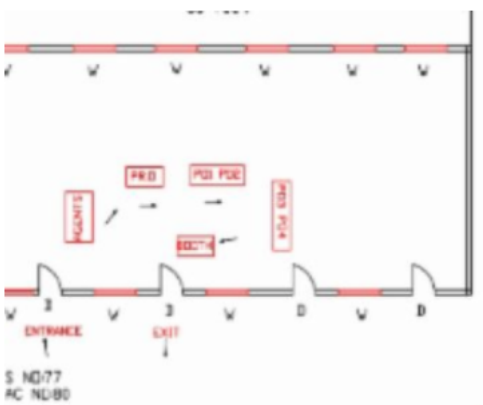

Nazri Naksha

Google Map View

Polling Station Building Front View

ভোটগ্ৰহন কেন্দ্ৰৰ সন্মুখৰ দৃশ্য

Cad View

Key MAP View

1 নাম : ববিন বঙ্গত্ৰাথাই মাতৃৰ নাম: সন্মতি বাংঠাই ঘৰ নং : 83 বয়স : 26 লিঙ্গ : পুৰুষ	PJK0156778 ফটো উপলব্ধ	2 নাম : যমুনা তেৰনপি বৰো অন্যান্য: কেছৰাম বৰো ঘৰ নং : 118 বয়স : 29 লিঙ্গ : মহিলা	LRP2088326 ফটো উপলব্ধ	3 নাম : বঙ্গ বৰদলৈ পিতাৰ নাম: মীলাসিংহ বৰদলৈ ঘৰ নং : 115 বয়স : 23 লিঙ্গ : পুৰুষ	LRP0725192 ফটো উপলব্ধ
4 নাম : নীলমণি বৰদলৈ পিতাৰ নাম: মহেশ্বৰ বৰদলৈ ঘৰ নং : 116 বয়স : 25 লিঙ্গ : পুৰুষ	LRP0587246 ফটো উপলব্ধ	5 নাম : দীপ কুমাৰ বৰদলৈ পিতাৰ নাম: কলবৰ বৰদলৈ ঘৰ নং : 116 বয়স : 24 লিঙ্গ : পুৰুষ	LRP0582940 ফটো উপলব্ধ	6 নাম : পৈদেৰ বৰদলৈ পিতাৰ নাম: জয়দেব বৰদলৈ ঘৰ নং : 117 বয়স : 26 লিঙ্গ : পুৰুষ	LRP0582189 ফটো উপলব্ধ
7 নাম : মীনা বৰদলৈ স্বামীৰ নাম: বিকাশ বৰদলৈ ঘৰ নং : 118 বয়স : 35 লিঙ্গ : মহিলা	LRP8444697 ফটো উপলব্ধ	8 নাম : বিকাশ বৰদলৈ পিতাৰ নাম: বলেন বৰদলৈ ঘৰ নং : 118 বয়স : 33 লিঙ্গ : পুৰুষ	LRP8444619 ফটো উপলব্ধ	9 নাম : গগন বৰদলৈ পিতাৰ নাম: বলেন বৰদলৈ ঘৰ নং : 119 বয়স : 32 লিঙ্গ : পুৰুষ	LRP8444631 ফটো উপলব্ধ
10 নাম : ৰুমি হাজৰীকা স্বামীৰ নাম: গগন বৰদলৈ ঘৰ নং : 118 বয়স : 28 লিঙ্গ : মহিলা	LRP1131028 ফটো উপলব্ধ	11 নাম : অনামিকা বৰদলৈ পিতাৰ নাম: দেৱা বৰদলৈ ঘৰ নং : 119 বয়স : 29 লিঙ্গ : মহিলা	LRP0499541 ফটো উপলব্ধ	12 নাম : বিশাল বৰদলৈ পিতাৰ নাম: দেৱানন্দ বৰদলৈ ঘৰ নং : 119 বয়স : 24 লিঙ্গ : পুৰুষ	LRP0717546 ফটো উপলব্ধ
13 নাম : মনজ্যোতি পাটৰ পিতাৰ নাম: কিৰেন্দ্ৰ পাটৰ ঘৰ নং : 120 বয়স : 26 লিঙ্গ : মহিলা	LRP0587089 ফটো উপলব্ধ	14 নাম : নিৰৱ পাটৰ পিতাৰ নাম: ৰাজেন পাটৰ ঘৰ নং : 121 বয়স : 32 লিঙ্গ : পুৰুষ	LRP2088337 ফটো উপলব্ধ	15 নাম : জিতু পাটৰ পিতাৰ নাম: ৰাজেন্দ্ৰ পাটৰ ঘৰ নং : 121 বয়স : 32 লিঙ্গ : পুৰুষ	LRP0260836 ফটো উপলব্ধ
16 নাম : মণ্ডমী বৰদলৈ স্বামীৰ নাম: নিৰৱ পাটৰ ঘৰ নং : 121 বয়স : 31 লিঙ্গ : মহিলা	LRP0498964 ফটো উপলব্ধ	17 নাম : চিৰঞ্জিৎ পাটৰ পিতাৰ নাম: দিপক পাটৰ ঘৰ নং : 123 বয়স : 38 লিঙ্গ : পুৰুষ	LRP0722868 ফটো উপলব্ধ	18 নাম : নবজিত পাটৰ পিতাৰ নাম: দিপক পাটৰ ঘৰ নং : 123 বয়স : 28 লিঙ্গ : পুৰুষ	LRP0722892 ফটো উপলব্ধ
19 নাম : জিতুমনি পাটৰ পিতাৰ নাম: ৰামনাথ পাটৰ ঘৰ নং : 128 বয়স : 35 লিঙ্গ : পুৰুষ	LRP8444608 ফটো উপলব্ধ	20 নাম : সোনালী পাটৰ স্বামীৰ নাম: বাবু পাটৰ ঘৰ নং : 124 বয়স : 31 লিঙ্গ : মহিলা	LRP0723643 ফটো উপলব্ধ	21 নাম : জয়ন্ত পাটৰ পিতাৰ নাম: কামেশ্বৰ পাটৰ ঘৰ নং : 125 বয়স : 38 লিঙ্গ : পুৰুষ	LRP2023850 ফটো উপলব্ধ
22 নাম : ৰোহিত পাটৰ পিতাৰ নাম: ৰূপেশ্বৰ পাটৰ ঘৰ নং : 126 বয়স : 61 লিঙ্গ : পুৰুষ	LRP8438684 ফটো উপলব্ধ	23 নাম : ৰিত্তী পাটৰ স্বামীৰ নাম: ৰোহিত পাটৰ ঘৰ নং : 126 বয়স : 51 লিঙ্গ : মহিলা	LRP8438695 ফটো উপলব্ধ	24 নাম : উষা পাটৰ পিতাৰ নাম: ৰূহিত পাটৰ ঘৰ নং : 126 বয়স : 32 লিঙ্গ : মহিলা	LRP0021089 ফটো উপলব্ধ
25 নাম : শৈলেন্দ্ৰ পাটৰ পিতাৰ নাম: ৰোহিত পাটৰ ঘৰ নং : 126 বয়স : 30 লিঙ্গ : পুৰুষ	LRP2023929 ফটো উপলব্ধ	26 নাম : ৰঞ্জে পাটৰ পিতাৰ নাম: ৰূহিত চন্দ্ৰ পাটৰ ঘৰ নং : 126 বয়স : 25 লিঙ্গ : পুৰুষ	LRP0590398 ফটো উপলব্ধ	27 নাম : স্মৃতি কুংকনা বৰদলৈ স্বামীৰ নাম: শৈলেন্দ্ৰ পাটৰ ঘৰ নং : 126 বয়স : 24 লিঙ্গ : মহিলা	LRP0725101 ফটো উপলব্ধ
28 নাম : আৰতি পাটৰ স্বামীৰ নাম: ছকলেশ্বৰ পাটৰ ঘৰ নং : 129 বয়স : 46 লিঙ্গ : মহিলা	LRP8438708 ফটো উপলব্ধ	29 নাম : বশিষ্ঠ পাটৰ পিতাৰ নাম: ছকলেশ্বৰ পাটৰ ঘৰ নং : 127 বয়স : 29 লিঙ্গ : পুৰুষ	LRP0022046 ফটো উপলব্ধ	30 নাম : ৰিত্তা মণি কোঁৱৰ স্বামীৰ নাম: বশিষ্ঠ পাটৰ ঘৰ নং : 127 বয়স : 26 লিঙ্গ : মহিলা	LRP0582494 ফটো উপলব্ধ