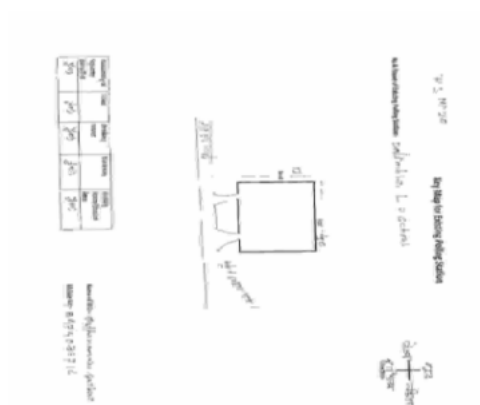

নিৰ্বাচক পঞ্জীয়ন বিষয়াৰ স্বাক্ষৰ

Nazri Naksha

Google Map View

Polling Station Building Front View

ভোটগ্ৰহন কেন্দ্ৰৰ সন্মুখৰ দৃশ্য

Cad View

Key MAP View

1 নাম : নিমাই দেবী স্বামীৰ নাম : মহেশ্বৰ নাথ ঘৰ নং : 1 বয়স : 73 লিঙ্গ : মহিলা	LRP9034575 ফটো উপলব্ধ	2 নাম : জিতু প্ৰসাদ নাথ পিতাৰ নাম : মহেশ্বৰ নাথ ঘৰ নং : 1 বয়স : 49 লিঙ্গ : পুৰুষ	LRP9034586 ফটো উপলব্ধ	#2 3 নাম : ৰাতুল কুমাৰ নাথ পিতাৰ নাম : মহেশ্বৰ নাথ ঘৰ নং : 1 বয়স : 43 লিঙ্গ : পুৰুষ	LRP9034597 ফটো উপলব্ধ
4 নাম : মুণালী দেবী স্বামীৰ নাম : জিতুপ্ৰসাদ নাথ ঘৰ নং : 1 বয়স : 40 লিঙ্গ : মহিলা	LRP9034633 ফটো উপলব্ধ	#2 5 নাম : সবিতা লক্ষৰ স্বামীৰ নাম : ৰাতুল কুমাৰ নাথ ঘৰ নং : 1 বয়স : 39 লিঙ্গ : মহিলা	LRP0265306 ফটো উপলব্ধ	#2 6 নাম : দিব্যজ্যোতি নাথ পিতাৰ নাম : মহেশ্বৰ নাথ ঘৰ নং : 1 বয়স : 39 লিঙ্গ : পুৰুষ	LRP9034600 ফটো উপলব্ধ
#2 7 নাম : দিগন্ত কুমাৰ নাথ পিতাৰ নাম : মহেশ্বৰ নাথ ঘৰ নং : 1 বয়স : 37 লিঙ্গ : পুৰুষ	LRP9034611 ফটো উপলব্ধ	#2 8 নাম : কৰবী দেবী স্বামীৰ নাম : দিব্য জ্যোতি নাথ ঘৰ নং : 1 বয়স : 35 লিঙ্গ : মহিলা	LRP0608562 ফটো উপলব্ধ	#2 9 নাম : অমীতি পাটৰ স্বামীৰ নাম : দিগন্ত কুমাৰ নাথ ঘৰ নং : 1 বয়স : 32 লিঙ্গ : মহিলা	LRP0605485 ফটো উপলব্ধ
10 নাম : মোহন চন্দ্ৰ নাথ পিতাৰ নাম : পদৰাম নাথ ঘৰ নং : 2 বয়স : 50 লিঙ্গ : পুৰুষ	LRP9034644 ফটো উপলব্ধ	11 নাম : প্ৰতিমা দেবী স্বামীৰ নাম : মোহন নাথ ঘৰ নং : 2 বয়স : 37 লিঙ্গ : মহিলা	LRP9034655 ফটো উপলব্ধ	12 নাম : দীপশিখা দেবী পিতাৰ নাম : মোহন নাথ ঘৰ নং : 2 বয়স : 21 লিঙ্গ : মহিলা	PJK0009266 ফটো উপলব্ধ
13 নাম : কেশবতী দেবী স্বামীৰ নাম : মণ্টু নাথ ঘৰ নং : 3 বয়স : 50 লিঙ্গ : মহিলা	LRP9034677 ফটো উপলব্ধ	14 নাম : মণ্টু নাথ পিতাৰ নাম : পদৰাম নাথ ঘৰ নং : 3 বয়স : 46 লিঙ্গ : পুৰুষ	LRP9034666 ফটো উপলব্ধ	15 নাম : চন্দ্ৰ কান্ত নাথ পিতাৰ নাম : পদৰাম নাথ ঘৰ নং : 8 বয়স : 58 লিঙ্গ : পুৰুষ	LRP9034688 ফটো উপলব্ধ
16 নাম : লাবন্য দেবী স্বামীৰ নাম : চন্দ্ৰ কান্ত নাথ ঘৰ নং : 8 বয়স : 50 লিঙ্গ : মহিলা	LRP9034699 ফটো উপলব্ধ	17 নাম : ববিতা দেবী পিতাৰ নাম : চন্দ্ৰ কান্ত নাথ ঘৰ নং : 04 বয়স : 23 লিঙ্গ : মহিলা	PJK0075135 ফটো উপলব্ধ	18 নাম : অনপম নাথ পিতাৰ নাম : মণ্টু নাথ ঘৰ নং : 4 বয়স : 22 লিঙ্গ : পুৰুষ	PJK0003244 ফটো উপলব্ধ
19 নাম : হিমাদ্ৰী দেবী পিতাৰ নাম : মণ্টু নাথ ঘৰ নং : 4 বয়স : 21 লিঙ্গ : মহিলা	PJK0003459 ফটো উপলব্ধ	20 নাম : ধীৰেন কুমাৰ নাথ পিতাৰ নাম : ৰত্নেশ্বৰ ঘৰ নং : 5 বয়স : 56 লিঙ্গ : পুৰুষ	LRP9034713 ফটো উপলব্ধ	#2 21 নাম : প্ৰদীপ চন্দ্ৰ নাথ পিতাৰ নাম : ৰত্নেশ্বৰ নাথ ঘৰ নং : 5 বয়স : 56 লিঙ্গ : পুৰুষ	LRP9034735 ফটো উপলব্ধ
22 নাম : হীমানী দেবী স্বামীৰ নাম : ধীৰেন নাথ ঘৰ নং : 5 বয়স : 50 লিঙ্গ : মহিলা	LRP9034724 ফটো উপলব্ধ	#2 23 নাম : মনি দেবী স্বামীৰ নাম : প্ৰদীপ চন্দ্ৰ নাথ ঘৰ নং : 5 বয়স : 39 লিঙ্গ : মহিলা	PJK0002766 ফটো উপলব্ধ	24 নাম : কৃষ্ণ মন্নি নাথ পিতাৰ নাম : ধীৰেন কুমাৰ নাথ ঘৰ নং : 5 বয়স : 20 লিঙ্গ : পুৰুষ	PJK0002774 ফটো উপলব্ধ
25 নাম : খগেন নাথ পিতাৰ নাম : মঙলু নাথ ঘৰ নং : 6 বয়স : 71 লিঙ্গ : পুৰুষ	LRP9034746 ফটো উপলব্ধ	26 নাম : পুতুলী দেবী স্বামীৰ নাম : খগেন নাথ ঘৰ নং : 6 বয়স : 65 লিঙ্গ : মহিলা	LRP9034757 ফটো উপলব্ধ	27 নাম : দময়ন্তী দেবী পিতাৰ নাম : মঙলু নাথ ঘৰ নং : 6 বয়স : 52 লিঙ্গ : মহিলা	LRP9034768 ফটো উপলব্ধ
28 নাম : অনিল নাথ পিতাৰ নাম : যতিন নাথ ঘৰ নং : 9 বয়স : 60 লিঙ্গ : পুৰুষ	LRP9034779 ফটো উপলব্ধ	29 নাম : লক্ষী প্ৰভা দেবী স্বামীৰ নাম : অনিল নাথ ঘৰ নং : 9 বয়স : 50 লিঙ্গ : মহিলা	LRP9034780 ফটো উপলব্ধ	30 নাম : বসন্ত নাথ পিতাৰ নাম : অনিল নাথ ঘৰ নং : 9 বয়স : 32 লিঙ্গ : পুৰুষ	LRP0448597 ফটো উপলব্ধ