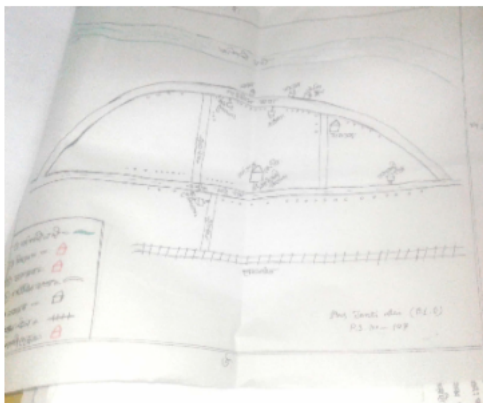

Nazri Naksha