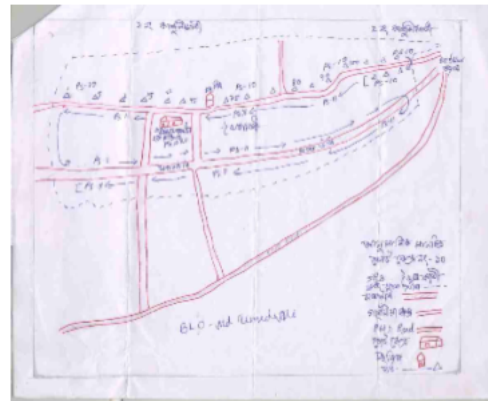

নিৰ্বাচক পঞ্জীয়ন বিষয়াৰ স্বাক্ষৰ

Nazri Naksha

Google Map View

Polling Station Building Front View

ভোটগ্ৰহন কেন্দ্ৰৰ সন্মুখৰ দৃশ্য

Cad View

Key MAP View

1 নাম : সঙ্গীত ৰাভা পিতাৰ নাম: হাবং ঘৰ নং : 1 বয়স : 46 লিঙ্গ : পুৰুষ	LRP2534578 ফটো উপলব্ধ	2 নাম : তুলশী ৰাভা স্বামীৰ নাম: সঙ্গীত ঘৰ নং : 1 বয়স : 42 লিঙ্গ : মহিলা	LRP2534589 ফটো উপলব্ধ	3 নাম : জ্যোতিষ শইকীয়া পিতাৰ নাম: ধ্ৰুব শইকীয়া ঘৰ নং : 1 বয়স : 34 লিঙ্গ : পুৰুষ	LRP0467746 ফটো উপলব্ধ
4 নাম : দিপিকা শইকীয়া স্বামীৰ নাম: জ্যোতিষ শইকীয়া ঘৰ নং : 1 বয়স : 30 লিঙ্গ : মহিলা	LRP1273663 ফটো উপলব্ধ	E 5 নাম : বীনা ৰাভা স্বামীৰ নাম: ৰঞ্জিত ৰাভা ঘৰ নং : 2 বয়স : 42 লিঙ্গ : মহিলা	LRP2534603 ফটো উপলব্ধ	6 নাম : ৰঞ্জিত ৰাভা পিতাৰ নাম: হাবং ৰাভা ঘৰ নং : 2 বয়স : 42 লিঙ্গ : পুৰুষ	LRP2534590 ফটো উপলব্ধ
7 নাম : কম্পনা ডেকা ৰাভা পিতাৰ নাম: ৰঞ্জিত ৰাভা ঘৰ নং : 2 বয়স : 37 লিঙ্গ : মহিলা	LRP0577189 ফটো উপলব্ধ	8 নাম : বাবদ ৰাভা পিতাৰ নাম: ৰঞ্জিত ৰাভা ঘৰ নং : 2 বয়স : 25 লিঙ্গ : পুৰুষ	LRP0576835 ফটো উপলব্ধ	9 নাম : পুষ্পা তাঁতি স্বামীৰ নাম: অৰ্জুন তাঁতি ঘৰ নং : 9 বয়স : 48 লিঙ্গ : মহিলা	LRP2534625 ফটো উপলব্ধ
10 নাম : বিশ্বজিত তাঁতী মাতৃৰ নাম: পুষ্পা তাঁতী ঘৰ নং : 9 বয়স : 27 লিঙ্গ : পুৰুষ	LRP0492959 ফটো উপলব্ধ	11 নাম : দিপীকা চোৱাই স্বামীৰ নাম: বিশ্বজিৎ তাঁতি ঘৰ নং : 9 বয়স : 25 লিঙ্গ : মহিলা	PJK0064972 ফটো উপলব্ধ	12 নাম : সৰস্বতী চামাচি পিতাৰ নাম: লক্ষ্মন চামাচি ঘৰ নং : 8 বয়স : 41 লিঙ্গ : মহিলা	LRP2534658 ফটো উপলব্ধ
13 নাম : তুফান চামাচি পিতাৰ নাম: লক্ষ্মন চামাচি ঘৰ নং : 8 বয়স : 39 লিঙ্গ : পুৰুষ	LRP2534669 ফটো উপলব্ধ	14 নাম : ৰুণ চামাছী স্বামীৰ নাম: তুফান চামাছী ঘৰ নং : 8 বয়স : 36 লিঙ্গ : মহিলা	LRP2534670 ফটো উপলব্ধ	15 নাম : পাপু চামাজি মাতৃৰ নাম: সৰস্বতী চামাজি ঘৰ নং : 8 বয়স : 28 লিঙ্গ : পুৰুষ	LRP0425736 ফটো উপলব্ধ
16 নাম : ববিতা চামাছী স্বামীৰ নাম: পাপু চামাছী ঘৰ নং : 8 বয়স : 26 লিঙ্গ : মহিলা	LRP0571380 ফটো উপলব্ধ	17 নাম : পুষ্পাঞ্জলী নায়ক স্বামীৰ নাম: শ্ৰীক্ৰম নায়ক ঘৰ নং : 5 বয়স : 55 লিঙ্গ : মহিলা	LRP2534692 ফটো উপলব্ধ	18 নাম : সুমন নায়ক পিতাৰ নাম: শ্ৰীক্ৰম নায়ক ঘৰ নং : 5 বয়স : 28 লিঙ্গ : পুৰুষ	LRP0164087 ফটো উপলব্ধ
19 নাম : মণি তান্তী নায়ক স্বামীৰ নাম: সুমন নায়ক ঘৰ নং : 5 বয়স : 26 লিঙ্গ : মহিলা	LRP1346998 ফটো উপলব্ধ	20 নাম : চুম নায়ক পিতাৰ নাম: শ্ৰীক্ৰম নায়ক ঘৰ নং : 5 বয়স : 25 লিঙ্গ : পুৰুষ	LRP0472795 ফটো উপলব্ধ	21 নাম : কাৰ্তিক ভক্তা পিতাৰ নাম: মণ্ডল ভক্তা ঘৰ নং : 6 বয়স : 40 লিঙ্গ : পুৰুষ	LRP2534727 ফটো উপলব্ধ
22 নাম : সীমা ভক্তা পিতাৰ নাম: খগেন ভক্তা ঘৰ নং : 6 বয়স : 28 লিঙ্গ : মহিলা	LRP0443168 ফটো উপলব্ধ	23 নাম : বিপুল ভক্তা পিতাৰ নাম: খগেন ভক্তা ঘৰ নং : 6 বয়স : 27 লিঙ্গ : পুৰুষ	LRP0505016 ফটো উপলব্ধ	24 নাম : পুনমী কালিন্দী স্বামীৰ নাম: বিপুল ভক্তা ঘৰ নং : 6 বয়স : 25 লিঙ্গ : মহিলা	PJK0064931 ফটো উপলব্ধ
25 নাম : নন্দলাল ৰবিদাস পিতাৰ নাম: চুতলাল ৰবিদাস ঘৰ নং : 9 বয়স : 56 লিঙ্গ : পুৰুষ	LRP2534738 ফটো উপলব্ধ	26 নাম : লীলাৱতী ৰবিদাস স্বামীৰ নাম: নন্দলাল ৰবিদাস ঘৰ নং : 9 বয়স : 52 লিঙ্গ : মহিলা	LRP2534749 ফটো উপলব্ধ	27 নাম : সুনিতা ৰবি দাস পিতাৰ নাম: নন্দলাল ৰবি দাস ঘৰ নং : 9 বয়স : 31 লিঙ্গ : মহিলা	PJK0064832 ফটো উপলব্ধ
28 নাম : ৰাজেশ ৰবি দাস পিতাৰ নাম: নন্দলাল ৰবি দাস ঘৰ নং : 9 বয়স : 30 লিঙ্গ : পুৰুষ	LRP0211672 ফটো উপলব্ধ	29 নাম : হৰিচন্দ্ৰ ৰবিদাস পিতাৰ নাম: ৰাজপুত ৰবিদাস ঘৰ নং : 8 বয়স : 55 লিঙ্গ : পুৰুষ	LRP2534750 ফটো উপলব্ধ	30 নাম : ৰান ৰবিদাস স্বামীৰ নাম: হৰিচন্দ্ৰ ৰবিদাস ঘৰ নং : 8 বয়স : 52 লিঙ্গ : মহিলা	LRP2534761 ফটো উপলব্ধ