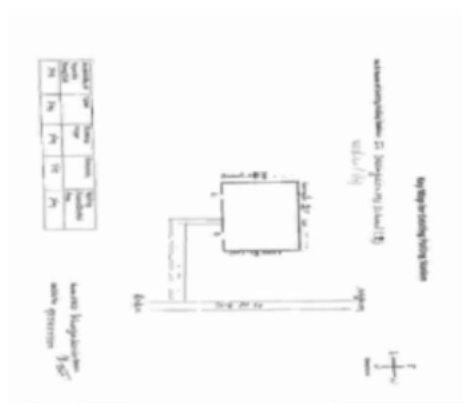

Cad View

Key MAP View