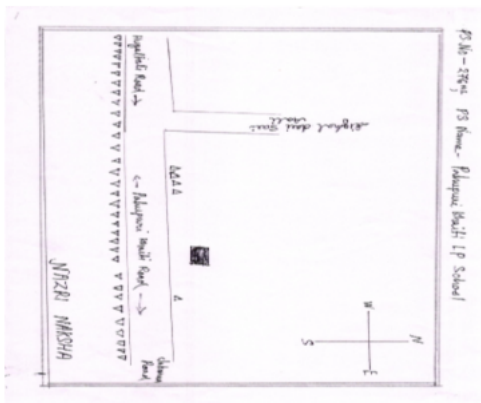

Nazri Naksha