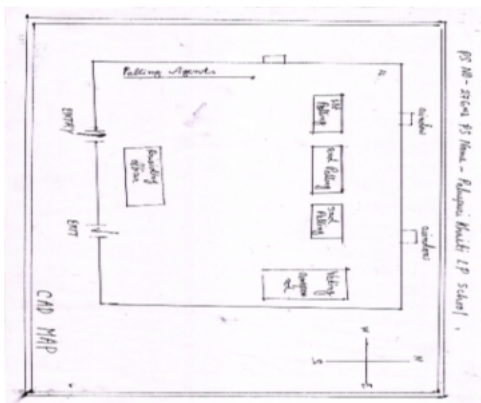

নিৰ্বাচক পঞ্জীয়ন বিষয়াৰ স্বাক্ষৰ

Nazri Naksha

Google Map View

Polling Station Building Front View

ভোটগ্ৰহন কেন্দ্ৰৰ সন্মুখৰ দৃশ্য

Cad View

Key MAP View

1 নাম : ববীন্দ্র কুমাৰ নাথ পিতাৰ নাম: যোগেশ্বৰ সৰুকন নাথ ঘৰ নং : ১২৬ বয়স : 59 লিঙ্গ : পুৰুষ	LRP6938927 ফটো উপলব্ধ	2 নাম : পুনীমা দেবী স্বামীৰ নাম: ববীন্দ্র কুমাৰ নাথ ঘৰ নং : ১২৬ বয়স : 52 লিঙ্গ : মহিলা	LRP6938938 ফটো উপলব্ধ	3 নাম : জাহ্নবী দেবী পিতাৰ নাম: ববীন্দ্র কুমাৰ নাথ ঘৰ নং : ১২৬ বয়স : 27 লিঙ্গ : মহিলা	LRP0232280 ফটো উপলব্ধ
4 নাম : গোলোক চন্দ্ৰ নাথ পিতাৰ নাম: সৰুকন নাথ ঘৰ নং : ১২৭ বয়স : 89 লিঙ্গ : পুৰুষ	LRP6938949 ফটো উপলব্ধ	5 নাম : চেনীমাই দেবী স্বামীৰ নাম: গোলোক চন্দ্ৰ নাথ ঘৰ নং : ১২৭ বয়স : 86 লিঙ্গ : মহিলা	LRP6938950 ফটো উপলব্ধ	6 নাম : চিত্ৰৰঞ্জন নাথ পিতাৰ নাম: গোলোক চন্দ্ৰ নাথ ঘৰ নং : ১২৭ বয়স : 66 লিঙ্গ : পুৰুষ	LRP6938961 ফটো উপলব্ধ
7 নাম : শিবৰঞ্জন নাথ পিতাৰ নাম: গোলোক চন্দ্ৰ নাথ ঘৰ নং : ১২৭ বয়স : 64 লিঙ্গ : পুৰুষ	LRP6938983 ফটো উপলব্ধ	8 নাম : মিনা দেবী স্বামীৰ নাম: চিত্ৰৰঞ্জন নাথ ঘৰ নং : ১২৭ বয়স : 62 লিঙ্গ : মহিলা	LRP6938972 ফটো উপলব্ধ	9 নাম : মনালিচা দেবী স্বামীৰ নাম: শিবৰঞ্জন নাথ ঘৰ নং : ১২৭ বয়স : 57 লিঙ্গ : মহিলা	LRP6938994 ফটো উপলব্ধ
10 নাম : শিবানী দেবী পিতাৰ নাম: শিবৰঞ্জন নাথ ঘৰ নং : ১২৭ বয়স : 30 লিঙ্গ : মহিলা	LRP0021998 ফটো উপলব্ধ	11 নাম : অৰবিন্দ নাথ পিতাৰ নাম: নাৰায়ণ নাথ ঘৰ নং : ১২৮ বয়স : 66 লিঙ্গ : পুৰুষ	LRP6939022 ফটো উপলব্ধ	12 নাম : যামিনী দেবী স্বামীৰ নাম: অৰবিন্দ নাথ ঘৰ নং : ১২৮ বয়স : 55 লিঙ্গ : মহিলা	LRP6939033 ফটো উপলব্ধ
13 নাম : কিশোৰ বঞ্জন নাথ পিতাৰ নাম: অৰবিন্দ নাথ ঘৰ নং : ১২৮ বয়স : 29 লিঙ্গ : পুৰুষ	LRP0022939 ফটো উপলব্ধ	14 নাম : পাপৰী ৰাজবংশী স্বামীৰ নাম: কিশোৰ বঞ্জন নাথ ঘৰ নং : 128 বয়স : 23 লিঙ্গ : মহিলা	LRP0617977 ফটো উপলব্ধ	15 নাম : কৃষ্ণকান্ত নাথ পিতাৰ নাম: নিৰন চন্দ্ৰ নাথ ঘৰ নং : ১২৯ বয়স : 55 লিঙ্গ : পুৰুষ	LRP6939044 ফটো উপলব্ধ
16 নাম : গীতিমনি দেবী স্বামীৰ নাম: কৃষ্ণকান্ত নাথ ঘৰ নং : ১২৯ বয়স : 43 লিঙ্গ : মহিলা	LRP6939055 ফটো উপলব্ধ	17 নাম : কুমুদ চন্দ্ৰ নাথ পিতাৰ নাম: নাৰায়ন নাথ ঘৰ নং : ১২৯ বয়স : 39 লিঙ্গ : পুৰুষ	LRP6939066 ফটো উপলব্ধ	18 নাম : কল্পনা দেবী পিতাৰ নাম: কৃষ্ণ কান্ত নাথ ঘৰ নং : ১২৯ বয়স : 21 লিঙ্গ : মহিলা	PJK0071738 ফটো উপলব্ধ
19 নাম : জয়ন্তী দেবী স্বামীৰ নাম: ৰজনীকান্ত নাথ ঘৰ নং : ১৩০ বয়স : 77 লিঙ্গ : মহিলা	LRP6939088 ফটো উপলব্ধ	20 নাম : ধৰ্মানন্দ নাথ পিতাৰ নাম: ৰজনীকান্ত নাথ ঘৰ নং : ১৩০ বয়স : 54 লিঙ্গ : পুৰুষ	LRP6939099 ফটো উপলব্ধ	21 নাম : দেবানন্দ নাথ পিতাৰ নাম: ৰজনীকান্ত নাথ ঘৰ নং : ১৩০ বয়স : 52 লিঙ্গ : পুৰুষ	LRP6939113 ফটো উপলব্ধ
22 নাম : ডিম্বধৰ নাথ পিতাৰ নাম: ৰজনীকান্ত নাথ ঘৰ নং : ১৩০ বয়স : 50 লিঙ্গ : পুৰুষ	LRP6939135 ফটো উপলব্ধ	23 নাম : চিদানন্দ নাথ পিতাৰ নাম: ৰজনীকান্ত নাথ ঘৰ নং : ১৩০ বয়স : 50 লিঙ্গ : পুৰুষ	LRP6939124 ফটো উপলব্ধ	24 নাম : যশী দেবী স্বামীৰ নাম: চিদানন্দ নাথ ঘৰ নং : ১৩০ বয়স : 43 লিঙ্গ : মহিলা	LRP0311209 ফটো উপলব্ধ
25 নাম : অৰ্চনা দেবী স্বামীৰ নাম: ধৰ্মানন্দ নাথ ঘৰ নং : ১৩০ বয়স : 41 লিঙ্গ : মহিলা	LRP6939102 ফটো উপলব্ধ	26 নাম : পূৰ্ণানন্দ নাথ পিতাৰ নাম: ৰজনীকান্ত নাথ ঘৰ নং : ১৩০ বয়স : 40 লিঙ্গ : পুৰুষ	LRP6939146 ফটো উপলব্ধ	27 নাম : বনু বৰা স্বামীৰ নাম: ডিম্বধৰ নাথ ঘৰ নং : ১৩০ বয়স : 39 লিঙ্গ : মহিলা	LRP0024497 ফটো উপলব্ধ
28 নাম : ৰোহিনী নাথ পিতাৰ নাম: হেমকান্ত নাথ ঘৰ নং : ১৩১ বয়স : 75 লিঙ্গ : পুৰুষ	LRP6939157 ফটো উপলব্ধ	29 নাম : ৰঞ্জু দেবী স্বামীৰ নাম: ৰোহিনী নাথ ঘৰ নং : ১৩১ বয়স : 65 লিঙ্গ : মহিলা	LRP6939168 ফটো উপলব্ধ	30 নাম : উদ্ধব নাথ পিতাৰ নাম: হেমকান্ত নাথ ঘৰ নং : ১৩১ বয়স : 63 লিঙ্গ : পুৰুষ	LRP6939179 ফটো উপলব্ধ