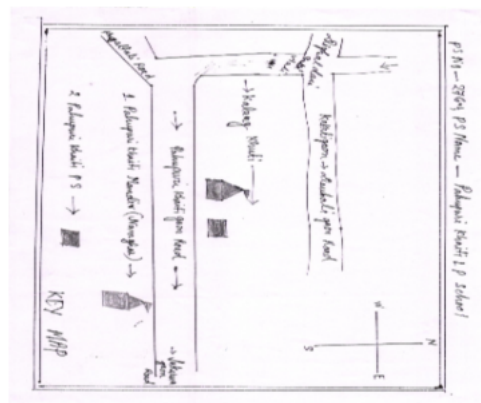

Key MAP View