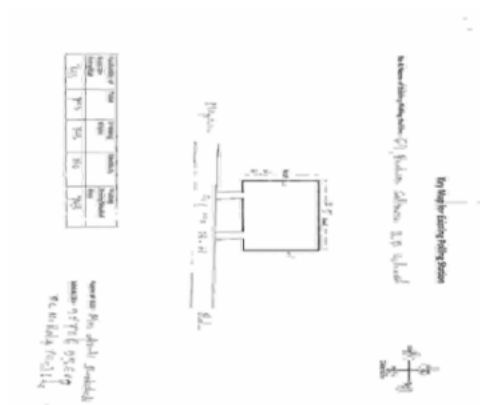

নিৰ্বাচক পঞ্জীয়ন বিষয়াৰ স্বাক্ষৰ

Nazri Naksha

Google Map View

Polling Station Building Front View

ভোটগ্ৰহন কেন্দ্ৰৰ সন্মুখৰ দৃশ্য

Cad View

Key MAP View

1 নাম : দিপালী দাস স্বামীৰ নাম : ববিন কুমাৰ দাস ঘৰ নং : 1 বয়স : 46 লিঙ্গ : মহিলা	LRP5941720 ফটো উপলব্ধ	2 নাম : অঞ্জু দাস স্বামীৰ নাম : ৰাজকুমাৰ দাস ঘৰ নং : 1 বয়স : 29 লিঙ্গ : মহিলা	PJK0142398 ফটো উপলব্ধ	3 নাম : ৰাজ কুমাৰ দাস পিতাৰ নাম : মৃ ববিন দাস ঘৰ নং : 1 বয়স : 28 লিঙ্গ : পুৰুষ	LRP0290429 ফটো উপলব্ধ
4 নাম : জয়শ্ৰী দাস মাতৃৰ নাম : দিপালী দাস ঘৰ নং : 1 বয়স : 27 লিঙ্গ : মহিলা	LRP1392810 ফটো উপলব্ধ	5 নাম : ত্ৰিবেনী দাস স্বামীৰ নাম : যাদৱচন্দ্ৰ দাস ঘৰ নং : 1 বয়স : 39 লিঙ্গ : মহিলা	LRP6839801 ফটো উপলব্ধ	6 নাম : গোপাল হাজৰিকা পিতাৰ নাম : হৰি হাজৰিকা ঘৰ নং : 9 বয়স : 64 লিঙ্গ : পুৰুষ	LRP5941775 ফটো উপলব্ধ
7 নাম : দিপালী দেবী স্বামীৰ নাম : গোপাল হাজৰিকা ঘৰ নং : 9 বয়স : 59 লিঙ্গ : মহিলা	LRP5941684 ফটো উপলব্ধ	8 নাম : নীৰদা দাস স্বামীৰ নাম : টিকেন দাস ঘৰ নং : 8 বয়স : 54 লিঙ্গ : মহিলা	LRP5941673 ফটো উপলব্ধ	9 নাম : নীহা দাস স্বামীৰ নাম : তপন দাস ঘৰ নং : 8 বয়স : 38 লিঙ্গ : মহিলা	LRP5941855 ফটো উপলব্ধ
10 নাম : নিৰ্মল দাস পিতাৰ নাম : টিকেন দাস ঘৰ নং : 8 বয়স : 37 লিঙ্গ : পুৰুষ	LRP5941877 ফটো উপলব্ধ	11 নাম : শ্ৰী জয়ন্ত দাস পিতাৰ নাম : শ্ৰী টিকেন দাস ঘৰ নং : 8 বয়স : 34 লিঙ্গ : পুৰুষ	LRP5941822 ফটো উপলব্ধ	12 নাম : জোনমনি দাস স্বামীৰ নাম : জয়ন্ত দাস ঘৰ নং : 8 বয়স : 27 লিঙ্গ : মহিলা	LRP0425777 ফটো উপলব্ধ
13 নাম : কমলেশ্বৰ দাস পিতাৰ নাম : বাবুল দাস ঘৰ নং : 5 বয়স : 58 লিঙ্গ : পুৰুষ	LRP6034691 ফটো উপলব্ধ	14 নাম : প্ৰমিলা দাস স্বামীৰ নাম : কমলেশ্বৰ দাস ঘৰ নং : 5 বয়স : 46 লিঙ্গ : মহিলা	LRP5941708 ফটো উপলব্ধ	15 নাম : মনিষা দাস পিতাৰ নাম : কমলেশ্বৰ দাস ঘৰ নং : 5 বয়স : 25 লিঙ্গ : মহিলা	LRP1392695 ফটো উপলব্ধ
16 নাম : সোনটি দাস স্বামীৰ নাম : চন্দ্ৰ দাস ঘৰ নং : 6 বয়স : 51 লিঙ্গ : মহিলা	LRP5941800 ফটো উপলব্ধ	17 নাম : নিপল কুঃ দাস পিতাৰ নাম : চন্দ্ৰ দাস ঘৰ নং : 6 বয়স : 39 লিঙ্গ : পুৰুষ	LRP6034748 ফটো উপলব্ধ	18 নাম : নিপল কুমাৰ দাস পিতাৰ নাম : চন্দ্ৰকান্ত দাস ঘৰ নং : 6 বয়স : 32 লিঙ্গ : পুৰুষ	LRP5941662 ফটো উপলব্ধ
19 নাম : ত্ৰিবেনী দাস পিতাৰ নাম : চন্দ্ৰ কান্ত দাস ঘৰ নং : 6 বয়স : 31 লিঙ্গ : মহিলা	LRP0442988 ফটো উপলব্ধ	20 নাম : দিব্যা মূদৈ স্বামীৰ নাম : নিপুল কুমাৰ দাস ঘৰ নং : 6 বয়স : 31 লিঙ্গ : মহিলা	LRP1392729 ফটো উপলব্ধ	21 নাম : প্ৰতিমা দাস স্বামীৰ নাম : নিপুল কুমাৰ দাস ঘৰ নং : 6 বয়স : 29 লিঙ্গ : মহিলা	LRP1392653 ফটো উপলব্ধ
22 নাম : বিজয় দাস পিতাৰ নাম : দেবেন দাস ঘৰ নং : 9 বয়স : 46 লিঙ্গ : পুৰুষ	LRP5941753 ফটো উপলব্ধ	23 নাম : কবিতা দাস স্বামীৰ নাম : বিজয় দাস ঘৰ নং : 9 বয়স : 39 লিঙ্গ : মহিলা	LRP5941719 ফটো উপলব্ধ	24 নাম : ধ্ৰুবজ্যোতি দাস পিতাৰ নাম : বিজয় দাস ঘৰ নং : 9 বয়স : 24 লিঙ্গ : পুৰুষ	LRP0647578 ফটো উপলব্ধ
25 নাম : জয়মতী দাস স্বামীৰ নাম : জিতেন দাস ঘৰ নং : 8 বয়স : 44 লিঙ্গ : মহিলা	LRP5941593 ফটো উপলব্ধ	26 নাম : জয়ন্ত দাস পিতাৰ নাম : জীতেন দাস ঘৰ নং : 8 বয়স : 25 লিঙ্গ : পুৰুষ	LRP1374883 ফটো উপলব্ধ	27 নাম : গুনাৰাম দাস পিতাৰ নাম : আবদু দাস ঘৰ নং : 9 বয়স : 66 লিঙ্গ : পুৰুষ	LRP5941639 ফটো উপলব্ধ
28 নাম : থানেশ্বৰী দাস স্বামীৰ নাম : গুনাৰাম দাস ঘৰ নং : 9 বয়স : 54 লিঙ্গ : মহিলা	LRP0516674 ফটো উপলব্ধ	29 নাম : ববি মণি দাস পিতাৰ নাম : গুনা ৰাম দাস ঘৰ নং : 9 বয়স : 37 লিঙ্গ : মহিলা	LRP1391895 ফটো উপলব্ধ	30 নাম : মন্টো কুমাৰ দাস পিতাৰ নাম : গুনাৰাম দাস ঘৰ নং : 9 বয়স : 36 লিঙ্গ : পুৰুষ	LRP5941899 ফটো উপলব্ধ