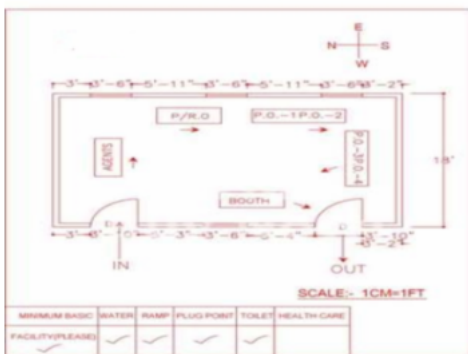

নিৰ্বাচক পঞ্জীয়ন বিষয়াৰ স্বাক্ষৰ

Nazri Naksha

Google Map View

Polling Station Building Front View

ভোটগ্ৰহন কেন্দ্ৰৰ সন্মুখৰ দৃশ্য

Cad View

Key MAP View

1 নাম : দিপালী দাস স্বামীৰ নাম : ববিন কুমাৰ দাস ঘৰ নং : 1 বয়স : 46 লিঙ্গ : মহিলা	LRP5941720 ফটো উপলব্ধ	2 নাম : অঞ্জু দাস স্বামীৰ নাম : ৰাজকুমাৰ দাস ঘৰ নং : 1 বয়স : 29 লিঙ্গ : মহিলা	PJK0142398 ফটো উপলব্ধ	3 নাম : ৰাজ কুমাৰ দাস পিতাৰ নাম : মৃ ববিন দাস ঘৰ নং : 1 বয়স : 28 লিঙ্গ : পুৰুষ	LRP0290429 ফটো উপলব্ধ
4 নাম : জয়শ্ৰী দাস মাতৃৰ নাম : দিপালী দাস ঘৰ নং : 1 বয়স : 27 লিঙ্গ : মহিলা	LRP1392810 ফটো উপলব্ধ	5 নাম : ত্ৰিবেনী দাস স্বামীৰ নাম : যাদৱচন্দ্ৰ দাস ঘৰ নং : 1 বয়স : 39 লিঙ্গ : মহিলা	LRP6839801 ফটো উপলব্ধ	6 নাম : গোপাল হাজৰিকা পিতাৰ নাম : হৰি হাজৰিকা ঘৰ নং : 9 বয়স : 64 লিঙ্গ : পুৰুষ	LRP5941775 ফটো উপলব্ধ
7 নাম : দিপালী দেবী স্বামীৰ নাম : গোপাল হাজৰিকা ঘৰ নং : 9 বয়স : 59 লিঙ্গ : মহিলা	LRP5941684 ফটো উপলব্ধ	8 নাম : নীৰদা দাস স্বামীৰ নাম : টিকেন দাস ঘৰ নং : 8 বয়স : 54 লিঙ্গ : মহিলা	LRP5941673 ফটো উপলব্ধ	9 নাম : নীহা দাস স্বামীৰ নাম : তপন দাস ঘৰ নং : 8 বয়স : 38 লিঙ্গ : মহিলা	LRP5941855 ফটো উপলব্ধ
10 নাম : নিৰ্মল দাস পিতাৰ নাম : টিকেন দাস ঘৰ নং : 8 বয়স : 37 লিঙ্গ : পুৰুষ	LRP5941877 ফটো উপলব্ধ	11 নাম : শ্ৰী জয়ন্ত দাস পিতাৰ নাম : শ্ৰী টিকেন দাস ঘৰ নং : 8 বয়স : 34 লিঙ্গ : পুৰুষ	LRP5941822 ফটো উপলব্ধ	12 নাম : জোনমনি দাস স্বামীৰ নাম : জয়ন্ত দাস ঘৰ নং : 8 বয়স : 27 লিঙ্গ : মহিলা	LRP0425777 ফটো উপলব্ধ
13 নাম : কমলেশ্বৰ দাস পিতাৰ নাম : বাবুল দাস ঘৰ নং : 5 বয়স : 58 লিঙ্গ : পুৰুষ	LRP6034691 ফটো উপলব্ধ	14 নাম : প্ৰমিলা দাস স্বামীৰ নাম : কমলেশ্বৰ দাস ঘৰ নং : 5 বয়স : 46 লিঙ্গ : মহিলা	LRP5941708 ফটো উপলব্ধ	15 নাম : মনিষা দাস পিতাৰ নাম : কমলেশ্বৰ দাস ঘৰ নং : 5 বয়স : 25 লিঙ্গ : মহিলা	LRP1392695 ফটো উপলব্ধ
16 নাম : সোনটি দাস স্বামীৰ নাম : চন্দ্ৰ দাস ঘৰ নং : 6 বয়স : 51 লিঙ্গ : মহিলা	LRP5941800 ফটো উপলব্ধ	17 নাম : নিপল কুঃ দাস পিতাৰ নাম : চন্দ্ৰ দাস ঘৰ নং : 6 বয়স : 39 লিঙ্গ : পুৰুষ	LRP6034748 ফটো উপলব্ধ	18 নাম : নিপল কুমাৰ দাস পিতাৰ নাম : চন্দ্ৰকান্ত দাস ঘৰ নং : 6 বয়স : 32 লিঙ্গ : পুৰুষ	LRP5941662 ফটো উপলব্ধ
19 নাম : ত্ৰিবেনী দাস পিতাৰ নাম : চন্দ্ৰ কান্ত দাস ঘৰ নং : 6 বয়স : 31 লিঙ্গ : মহিলা	LRP0442988 ফটো উপলব্ধ	20 নাম : দিব্যা মূদৈ স্বামীৰ নাম : নিপুল কুমাৰ দাস ঘৰ নং : 6 বয়স : 31 লিঙ্গ : মহিলা	LRP1392729 ফটো উপলব্ধ	21 নাম : প্ৰতিমা দাস স্বামীৰ নাম : নিপুল কুমাৰ দাস ঘৰ নং : 6 বয়স : 29 লিঙ্গ : মহিলা	LRP1392653 ফটো উপলব্ধ
22 নাম : বিজয় দাস পিতাৰ নাম : দেবেন দাস ঘৰ নং : 9 বয়স : 46 লিঙ্গ : পুৰুষ	LRP5941753 ফটো উপলব্ধ	23 নাম : কবিতা দাস স্বামীৰ নাম : বিজয় দাস ঘৰ নং : 9 বয়স : 39 লিঙ্গ : মহিলা	LRP5941719 ফটো উপলব্ধ	24 নাম : ধ্ৰুবজ্যোতি দাস পিতাৰ নাম : বিজয় দাস ঘৰ নং : 9 বয়স : 24 লিঙ্গ : পুৰুষ	LRP0647578 ফটো উপলব্ধ
25 নাম : জয়মতী দাস স্বামীৰ নাম : জিতেন দাস ঘৰ নং : 8 বয়স : 44 লিঙ্গ : মহিলা	LRP5941593 ফটো উপলব্ধ	26 নাম : জয়ন্ত দাস পিতাৰ নাম : জীতেন দাস ঘৰ নং : 8 বয়স : 25 লিঙ্গ : পুৰুষ	LRP1374883 ফটো উপলব্ধ	27 নাম : গুনাৰাম দাস পিতাৰ নাম : আবদু দাস ঘৰ নং : 9 বয়স : 66 লিঙ্গ : পুৰুষ	LRP5941639 ফটো উপলব্ধ
28 নাম : থানেশ্বৰী দাস স্বামীৰ নাম : গুনাৰাম দাস ঘৰ নং : 9 বয়স : 54 লিঙ্গ : মহিলা	LRP0516674 ফটো উপলব্ধ	29 নাম : ববি মণি দাস পিতাৰ নাম : গুনা ৰাম দাস ঘৰ নং : 9 বয়স : 37 লিঙ্গ : মহিলা	LRP1391895 ফটো উপলব্ধ	30 নাম : মন্টো কুমাৰ দাস পিতাৰ নাম : গুনাৰাম দাস ঘৰ নং : 9 বয়স : 36 লিঙ্গ : পুৰুষ	LRP5941899 ফটো উপলব্ধ