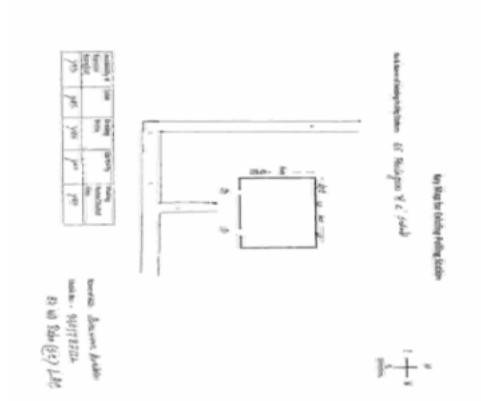

নিৰ্বাচক পঞ্জীয়ন বিষয়াৰ স্বাক্ষৰ

Nazri Naksha

Google Map View

Polling Station Building Front View

ভোটগ্ৰহন কেন্দ্ৰৰ সন্মুখৰ দৃশ্য

Cad View

Key MAP View

1 নাম : অবন্তি দেৱী স্বামীৰ নাম: মিনেশ্বৰ নাথ ঘৰ নং : ১ বয়স : 50 লিঙ্গ : মহিলা	LRP0218750 ফটো উপলব্ধ	2 নাম : বৰ্ণালী দেৱী পিতাৰ নাম: মিনেশ্বৰ নাথ ঘৰ নং : ১ বয়স : 24 লিঙ্গ : মহিলা	LRP0651166 ফটো উপলব্ধ	3 নাম : হৰিচন্দ্ৰ নাথ পিতাৰ নাম: তৰুন নাথ ঘৰ নং : ২ বয়স : 57 লিঙ্গ : পুৰুষ	LRP6035036 ফটো উপলব্ধ
4 নাম : মনি দেৱী স্বামীৰ নাম: হৰিচন্দ্ৰ নাথ ঘৰ নং : ২ বয়স : 50 লিঙ্গ : মহিলা	LRP6035047 ফটো উপলব্ধ	5 নাম : দীপজ্যোতি নাথ পিতাৰ নাম: হৰিচন্দ্ৰ নাথ ঘৰ নং : ২ বয়স : 30 লিঙ্গ : পুৰুষ	LRP2016957 ফটো উপলব্ধ	6 নাম : নিহাশী দেৱী স্বামীৰ নাম: দীপজ্যোতি নাথ ঘৰ নং : ২ বয়স : 24 লিঙ্গ : মহিলা	LRP9364019 ফটো উপলব্ধ
7 নাম : সুনীল কুমাৰ কাকতি পিতাৰ নাম: ডিম্বেশ্বৰ কাকতি ঘৰ নং : ৩ বয়স : 59 লিঙ্গ : পুৰুষ	LRP6038682 ফটো উপলব্ধ	8 নাম : নিজ কাকতি স্বামীৰ নাম: সুনীল কাকতি ঘৰ নং : ৩ বয়স : 46 লিঙ্গ : মহিলা	LRP6038693 ফটো উপলব্ধ	9 নাম : প্ৰাঞ্জল কাকতি পিতাৰ নাম: মৃত ডিম্বেশ্বৰ নাথ ঘৰ নং : ৩ বয়স : 39 লিঙ্গ : পুৰুষ	LRP6038751 ফটো উপলব্ধ
10 নাম : জুস্তী দেৱী স্বামীৰ নাম: প্ৰাঞ্জল কাকতি ঘৰ নং : ৩ বয়স : 36 লিঙ্গ : মহিলা	LRP0651539 ফটো উপলব্ধ	11 নাম : কংকণ জ্যোতি কাকতি পিতাৰ নাম: সুনীল কুমাৰ কাকতি ঘৰ নং : ৩ বয়স : 26 লিঙ্গ : পুৰুষ	LRP0515700 ফটো উপলব্ধ	12 নাম : কংকিতা কাকতি পিতাৰ নাম: সুনীল কুমাৰ কাকতি ঘৰ নং : ৩ বয়স : 21 লিঙ্গ : মহিলা	PJK0105742 ফটো উপলব্ধ
13 নাম : জগন্নাথ নাথ পিতাৰ নাম: খন্দেশ্বৰ নাথ ঘৰ নং : 8 বয়স : 51 লিঙ্গ : পুৰুষ	LRP6038126 ফটো উপলব্ধ	14 নাম : কেশৱ চন্দ্ৰ নাথ পিতাৰ নাম: খন্দেশ্বৰ নাথ ঘৰ নং : 8 বয়স : 46 লিঙ্গ : পুৰুষ	LRP6038159 ফটো উপলব্ধ	15 নাম : জ্যোতি মল্লিকা দেৱী স্বামীৰ নাম: কেশৱ চন্দ্ৰ নাথ ঘৰ নং : ০৪ বয়স : 39 লিঙ্গ : মহিলা	PJK0101030 ফটো উপলব্ধ
16 নাম : নিলিমা দেৱী স্বামীৰ নাম: জীবন নাথ ঘৰ নং : 5 বয়স : 66 লিঙ্গ : মহিলা	LRP0681601 ফটো উপলব্ধ	17 নাম : ৰাজ কুমাৰ নাথ পিতাৰ নাম: জীবন নাথ ঘৰ নং : 5 বয়স : 40 লিঙ্গ : পুৰুষ	LRP0672238 ফটো উপলব্ধ	18 নাম : ৰূপালি দাস স্বামীৰ নাম: ৰাজ কুমাৰ নাথ ঘৰ নং : 5 বয়স : 35 লিঙ্গ : মহিলা	LRP0631754 ফটো উপলব্ধ
19 নাম : ভবেন্দ্ৰ বিশ্বাস পিতাৰ নাম: ঠাকুৰ দাস বিশ্বাস ঘৰ নং : ৫ বয়স : 51 লিঙ্গ : পুৰুষ	PJK0029868 ফটো উপলব্ধ	20 নাম : কল্পনা বিশ্বাস স্বামীৰ নাম: ভবেন্দ্ৰ বিশ্বাস ঘৰ নং : ৫ বয়স : 42 লিঙ্গ : মহিলা	PJK0035931 ফটো উপলব্ধ	21 নাম : প্ৰদীপ কুমাৰ নাথ পিতাৰ নাম: মৃত কোমল চন্দ্ৰ নাথ ঘৰ নং : ৬ বয়স : 62 লিঙ্গ : পুৰুষ	LRP9364027 ফটো উপলব্ধ
E 22 নাম : প্ৰতিভা মুণ্ডি দেৱী স্বামীৰ নাম: প্ৰদীপ কুমাৰ নাথ ঘৰ নং : ৬ বয়স : 54 লিঙ্গ : মহিলা	LRP9364035 ফটো উপলব্ধ	23 নাম : পিংকু ৰঞ্জন নাথ পিতাৰ নাম: প্ৰদীপ কুমাৰ নাথ ঘৰ নং : 6 বয়স : 26 লিঙ্গ : পুৰুষ	LRP0674853 ফটো উপলব্ধ	24 নাম : পৰিস্বিতা দেৱী স্বামীৰ নাম: পিংকু ৰঞ্জন নাথ ঘৰ নং : ৬ বয়স : 24 লিঙ্গ : মহিলা	LRP9364043 ফটো উপলব্ধ
25 নাম : অংশু ৰাজ নাথ পিতাৰ নাম: প্ৰদীপ কুমাৰ নাথ ঘৰ নং : ৬ বয়স : 23 লিঙ্গ : পুৰুষ	LRP0651133 ফটো উপলব্ধ	E 26 নাম : যজ্ঞোৰাম নাথ পিতাৰ নাম: যজ্ঞেশ্বৰ নাথ ঘৰ নং : ৭ বয়স : 50 লিঙ্গ : পুৰুষ	LRP6041947 ফটো উপলব্ধ	27 নাম : জ্যোতি দেৱী স্বামীৰ নাম: যজ্ঞোৰাম নাথ ঘৰ নং : ৭ বয়স : 46 লিঙ্গ : মহিলা	LRP6041958 ফটো উপলব্ধ
28 নাম : পবিত্ৰ নাথ পিতাৰ নাম: যজ্ঞোৰাম নাথ ঘৰ নং : ৭ বয়স : 24 লিঙ্গ : পুৰুষ	LRP0651349 ফটো উপলব্ধ	29 নাম : মিলি বৰদলৈ স্বামীৰ নাম: পবিত্ৰ নাথ ঘৰ নং : ০৭ বয়স : 20 লিঙ্গ : মহিলা	PJK0066423 ফটো উপলব্ধ	30 নাম : লুনা দেৱী স্বামীৰ নাম: হৰকান্ত নাথ ঘৰ নং : ৮ বয়স : 33 লিঙ্গ : মহিলা	LRP0516021 ফটো উপলব্ধ