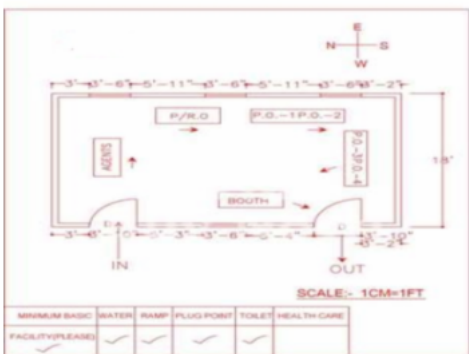

নিৰ্বাচক পঞ্জীয়ন বিষয়াৰ স্বাক্ষৰ

Nazri Naksha

Google Map View

Polling Station Building Front View

ভোটগ্ৰহন কেন্দ্ৰৰ সন্মুখৰ দৃশ্য

Cad View

Key MAP View

1 নাম : পৰেশ জ্যোতি নাথ মাতৃৰ নাম: কিৰন বালা দেবী ঘৰ নং : 0 বয়স : 26 লিঙ্গ : পুৰুষ	PJK0155028 ফটো উপলব্ধ	2 নাম : কেশেশ্বৰী দেবী স্বামীৰ নাম: নৰেন নাথ ঘৰ নং : 1 বয়স : 60 লিঙ্গ : মহিলা	LRP5534576 ফটো উপলব্ধ	3 নাম : নাৰায়ন নাথ পিতাৰ নাম: নৰেন নাথ ঘৰ নং : 1 বয়স : 38 লিঙ্গ : পুৰুষ	LRP5534598 ফটো উপলব্ধ
4 নাম : মনোজ কুমাৰ নাথ পিতাৰ নাম: নৰেন নাথ ঘৰ নং : 1 বয়স : 33 লিঙ্গ : পুৰুষ	LRP0467779 ফটো উপলব্ধ	5 নাম : প্ৰবীন কুমাৰ নাথ পিতাৰ নাম: মোহন নাথ ঘৰ নং : 2 বয়স : 38 লিঙ্গ : পুৰুষ	LRP5534612 ফটো উপলব্ধ	6 নাম : ধৰ্মানন্দ নাথ পিতাৰ নাম: মোহন নাথ ঘৰ নং : 2 বয়স : 38 লিঙ্গ : পুৰুষ	LRP5534623 ফটো উপলব্ধ
7 নাম : সবিতা দেৱী স্বামীৰ নাম: ধৰ্মানন্দ নাথ ঘৰ নং : 2 বয়স : 33 লিঙ্গ : মহিলা	LRP0236232 ফটো উপলব্ধ	8 নাম : ধৰ্মানন্দ নাথ পিতাৰ নাম: মোহন নাথ ঘৰ নং : 2 বয়স : 27 লিঙ্গ : পুৰুষ	LRP0363531 ফটো উপলব্ধ	9 নাম : বিনোদ নাথ পিতাৰ নাম: লক্ষেশ্বৰ নাথ ঘৰ নং : 0 বয়স : 60 লিঙ্গ : পুৰুষ	LRP5534634 ফটো উপলব্ধ
10 নাম : পুতুল নাথ পিতাৰ নাম: লক্ষেশ্বৰ নাথ ঘৰ নং : 0 বয়স : 55 লিঙ্গ : পুৰুষ	LRP5534656 ফটো উপলব্ধ	11 নাম : নমাই দেবী স্বামীৰ নাম: বিনোদ নাথ ঘৰ নং : 0 বয়স : 52 লিঙ্গ : মহিলা	LRP5534645 ফটো উপলব্ধ	12 নাম : কম্পনা দেৱী স্বামীৰ নাম: পুতুল নাথ ঘৰ নং : 0 বয়স : 45 লিঙ্গ : মহিলা	LRP0437582 ফটো উপলব্ধ
13 নাম : সমুদ্ৰ কুমাৰ নাথ পিতাৰ নাম: বিনোদ নাথ ঘৰ নং : 0 বয়স : 33 লিঙ্গ : পুৰুষ	LRP0126078 ফটো উপলব্ধ	14 নাম : সুনীল কুমাৰ নাথ পিতাৰ নাম: বিনোদ নাথ ঘৰ নং : 0 বয়স : 28 লিঙ্গ : পুৰুষ	LRP0126466 ফটো উপলব্ধ	15 নাম : পম্পি দেৱী স্বামীৰ নাম: সুনীল নাথ ঘৰ নং : 0 বয়স : 28 লিঙ্গ : মহিলা	LRP0235861 ফটো উপলব্ধ
16 নাম : জ্যোতিশংকৰ নাথ পিতাৰ নাম: বিনোদ নাথ ঘৰ নং : 0 বয়স : 28 লিঙ্গ : পুৰুষ	LRP1602788 ফটো উপলব্ধ	17 নাম : দীপা মণি দেবী স্বামীৰ নাম: সমুদ্ৰ কুমাৰ নাথ ঘৰ নং : 3 বয়স : 26 লিঙ্গ : মহিলা	LRP0720847 ফটো উপলব্ধ	18 নাম : ৰেন দেবী মাতৃৰ নাম: তুৱাৰাম নাথ ঘৰ নং : 8 বয়স : 75 লিঙ্গ : মহিলা	LRP5534667 ফটো উপলব্ধ
19 নাম : বিষ্ণুৰাম নাথ পিতাৰ নাম: তুৱাৰাম নাথ ঘৰ নং : 8 বয়স : 62 লিঙ্গ : পুৰুষ	LRP5534689 ফটো উপলব্ধ	E 20 নাম : বন্তী দেবী স্বামীৰ নাম: বিষ্ণুৰাম নাথ ঘৰ নং : 8 বয়স : 55 লিঙ্গ : মহিলা	LRP5534725 ফটো উপলব্ধ	21 নাম : কিৰণ দেবী পিতাৰ নাম: তুৱাৰাম নাথ ঘৰ নং : 8 বয়স : 52 লিঙ্গ : মহিলা	LRP5534690 ফটো উপলব্ধ
22 নাম : চিত্ৰ ৰঞ্জন নাথ পিতাৰ নাম: তুৱাৰাম নাথ ঘৰ নং : 8 বয়স : 49 লিঙ্গ : পুৰুষ	LRP5534714 ফটো উপলব্ধ	23 নাম : জয়ন্তী দেবী পিতাৰ নাম: তুৱাৰাম নাথ ঘৰ নং : 8 বয়স : 47 লিঙ্গ : মহিলা	LRP5534703 ফটো উপলব্ধ	24 নাম : নবীন চন্দ্ৰ নাথ পিতাৰ নাম: পূৰ্ণকান্ত নাথ ঘৰ নং : 5 বয়স : 70 লিঙ্গ : পুৰুষ	LRP5534747 ফটো উপলব্ধ
25 নাম : ৰস্তা দেবী স্বামীৰ নাম: সত্ৰাম নাথ ঘৰ নং : 5 বয়স : 50 লিঙ্গ : মহিলা	LRP5534758 ফটো উপলব্ধ	26 নাম : দিষ্টী দেৱী মাতৃৰ নাম: মিনুমাই দেৱী ঘৰ নং : 5 বয়স : 34 লিঙ্গ : মহিলা	LRP1603380 ফটো উপলব্ধ	27 নাম : টুটু মণি নাথ পিতাৰ নাম: সত্ৰাম নাথ ঘৰ নং : 5 বয়স : 31 লিঙ্গ : পুৰুষ	LRP5539059 ফটো উপলব্ধ
28 নাম : ৰিটুমনি নাথ পিতাৰ নাম: সত্ৰাম নাথ ঘৰ নং : 5 বয়স : 29 লিঙ্গ : পুৰুষ	LRP0500868 ফটো উপলব্ধ	29 নাম : চুমি ডেকা স্বামীৰ নাম: ৰিটুমনি নাথ ঘৰ নং : 5 বয়স : 27 লিঙ্গ : মহিলা	LRP1603687 ফটো উপলব্ধ	E 30 নাম : গোবিন নাথ পিতাৰ নাম: পূৰ্ণকান্ত নাথ ঘৰ নং : 6 বয়স : 55 লিঙ্গ : পুৰুষ	LRP5534769 ফটো উপলব্ধ