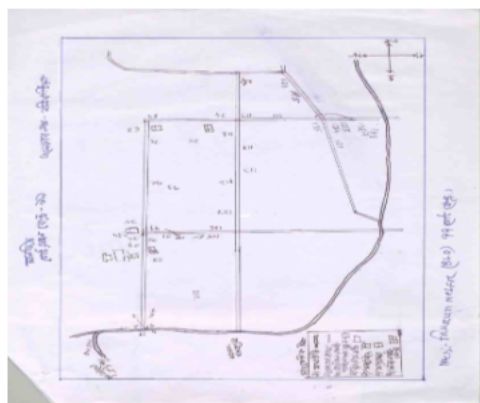

নিৰ্বাচক পঞ্জীয়ন বিষয়াৰ স্বাক্ষৰ

Nazri Naksha

Google Map View

Polling Station Building Front View

ভোটগ্ৰহন কেন্দ্ৰৰ সন্মুখৰ দৃশ্য

Cad View

Key MAP View

1 নাম : বৃহিলা দেবী স্বামীৰ নাম: টিকেন নাথ ঘৰ নং : ১ বয়স : 87 লিঙ্গ : মহিলা	LRP5634571 ফটো উপলব্ধ	2 নাম : জাদব চন্দ্ৰ নাথ পিতাৰ নাম: টিকেন নাথ ঘৰ নং : ১ বয়স : 57 লিঙ্গ : পুৰুষ	LRP5634582 ফটো উপলব্ধ	# 3 নাম : ৰাজু মনি নাথ পিতাৰ নাম: টিকেন নাথ ঘৰ নং : ১ বয়স : 49 লিঙ্গ : পুৰুষ	LRP5634606 ফটো উপলব্ধ
4 নাম : মায়া ৰাণী দেবী স্বামীৰ নাম: যাদব চন্দ্ৰ নাথ ঘৰ নং : ১ বয়স : 55 লিঙ্গ : মহিলা	LRP5634593 ফটো উপলব্ধ	5 নাম : দীপালী দেবী স্বামীৰ নাম: ৰাজুমনি নাথ ঘৰ নং : ১ বয়স : 45 লিঙ্গ : মহিলা	LRP5634617 ফটো উপলব্ধ	6 নাম : পীপ জ্যোতি নাথ পিতাৰ নাম: টিকেন নাথ ঘৰ নং : ১ বয়স : 40 লিঙ্গ : পুৰুষ	LRP5634651 ফটো উপলব্ধ
7 নাম : বিজিত নাথ পিতাৰ নাম: যাদব চন্দ্ৰ নাথ ঘৰ নং : ১ বয়স : 28 লিঙ্গ : পুৰুষ	LRP0366724 ফটো উপলব্ধ	8 নাম : পূজা নাথ পিতাৰ নাম: ৰাজু মণি নাথ ঘৰ নং : 01 বয়স : 27 লিঙ্গ : মহিলা	LRP0680173 ফটো উপলব্ধ	9 নাম : ভবেন চন্দ্ৰ নাথ পিতাৰ নাম: বদন চন্দ্ৰ নাথ ঘৰ নং : ১ বয়স : 63 লিঙ্গ : পুৰুষ	LRP5634662 ফটো উপলব্ধ
10 নাম : বুমী দেবী স্বামীৰ নাম: ভবেন নাথ ঘৰ নং : ২ বয়স : 43 লিঙ্গ : মহিলা	LRP5634673 ফটো উপলব্ধ	11 নাম : নিকিতা দেবী পিতাৰ নাম: ভবেন চন্দ্ৰ নাথ ঘৰ নং : 02 বয়স : 24 লিঙ্গ : মহিলা	LRP0666701 ফটো উপলব্ধ	12 নাম : যজ্ঞোৰাম নাথ পিতাৰ নাম: ৩ দান্দীৰাম নাথ ঘৰ নং : ৩ বয়স : 70 লিঙ্গ : পুৰুষ	LRP5634684 ফটো উপলব্ধ
13 নাম : বিন দেবী স্বামীৰ নাম: যজ্ঞোৰাম নাথ ঘৰ নং : ৩ বয়স : 52 লিঙ্গ : মহিলা	LRP5634695 ফটো উপলব্ধ	14 নাম : ইলোৰা দেবী পিতাৰ নাম: যজ্ঞোৰাম নাথ ঘৰ নং : ০৩ বয়স : 30 লিঙ্গ : মহিলা	LRP0459032 ফটো উপলব্ধ	15 নাম : কৰিশা দেবী পিতাৰ নাম: যজ্ঞোৰাম নাথ ঘৰ নং : ০৩ বয়স : 27 লিঙ্গ : মহিলা	LRP0458992 ফটো উপলব্ধ
16 নাম : নয়নপ্ৰকাশ নাথ পিতাৰ নাম: যজ্ঞোৰাম নাথ ঘৰ নং : 3 বয়স : 24 লিঙ্গ : পুৰুষ	LRP0723387 ফটো উপলব্ধ	17 নাম : ভবেনশ্বৰ নাথ পিতাৰ নাম: গুনাৰাম নাথ ঘৰ নং : 8 বয়স : 66 লিঙ্গ : পুৰুষ	LRP5634708 ফটো উপলব্ধ	18 নাম : পদ্মাৱতী দেবী স্বামীৰ নাম: ভূৱনেশ্বৰ নাথ ঘৰ নং : 8 বয়স : 57 লিঙ্গ : মহিলা	LRP5634719 ফটো উপলব্ধ
19 নাম : মিনাকী দেবী পিতাৰ নাম: ভূবেনশ্বৰ নাথ ঘৰ নং : 8 বয়স : 35 লিঙ্গ : মহিলা	LRP1667070 ফটো উপলব্ধ	20 নাম : হিমেন্দ্ৰ নাথ পিতাৰ নাম: কনক চন্দ্ৰ নাথ ঘৰ নং : ৫ বয়স : 76 লিঙ্গ : পুৰুষ	LRP5634720 ফটো উপলব্ধ	21 নাম : বেণু দেবী স্বামীৰ নাম: হিমেন্দ্ৰ নাথ ঘৰ নং : ৫ বয়স : 63 লিঙ্গ : মহিলা	LRP5634731 ফটো উপলব্ধ
22 নাম : অমিয় নাথ পিতাৰ নাম: হিমেন্দ্ৰ নাথ ঘৰ নং : ৫ বয়স : 44 লিঙ্গ : পুৰুষ	LRP5634742 ফটো উপলব্ধ	23 নাম : স্বপন কুমাৰ নাথ পিতাৰ নাম: হিমেন্দ্ৰ নাথ ঘৰ নং : ৫ বয়স : 40 লিঙ্গ : পুৰুষ	LRP5634753 ফটো উপলব্ধ	24 নাম : সুৰেন নাথ পিতাৰ নাম: হিতেশ্বৰ নাথ ঘৰ নং : ৬ বয়স : 55 লিঙ্গ : পুৰুষ	LRP5634786 ফটো উপলব্ধ
25 নাম : সুশীলা দেবী স্বামীৰ নাম: সুৰেন নাথ ঘৰ নং : ৬ বয়স : 45 লিঙ্গ : মহিলা	LRP5634797 ফটো উপলব্ধ	26 নাম : ৰঞ্জন কুমাৰ নাথ পিতাৰ নাম: হিতেশ্বৰ নাথ ঘৰ নং : ৬ বয়স : 40 লিঙ্গ : পুৰুষ	LRP5634811 ফটো উপলব্ধ	27 নাম : ৰিকু মনি বৰদলৈ স্বামীৰ নাম: হৰমোহন নাথ ঘৰ নং : ৬ বয়স : 33 লিঙ্গ : মহিলা	PJK0112557 ফটো উপলব্ধ
28 নাম : হৰমোহন নাথ পিতাৰ নাম: হিতেশ্বৰ নাথ ঘৰ নং : ৬ বয়স : 29 লিঙ্গ : পুৰুষ	LRP0366732 ফটো উপলব্ধ	29 নাম : চন্দ্ৰমল নাথ পিতাৰ নাম: ৬ মহেন্দ্ৰ নাথ ঘৰ নং : ৭ বয়স : 70 লিঙ্গ : পুৰুষ	LRP5634822 ফটো উপলব্ধ	E 30 নাম : চিনপ্ৰভা দেবী স্বামীৰ নাম: চন্দ্ৰমল নাথ ঘৰ নং : ৭ বয়স : 61 লিঙ্গ : মহিলা	LRP5634833 ফটো উপলব্ধ