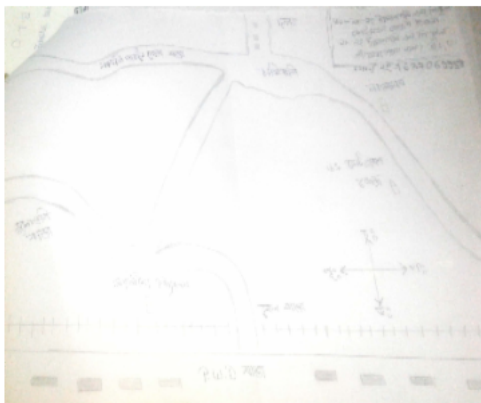

Nazri Naksha