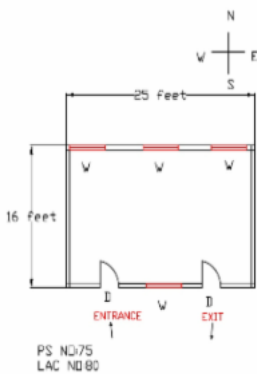

নিৰ্বাচক পঞ্জীয়ন বিষয়াৰ স্বাক্ষৰ

Nazri Naksha

Google Map View

Polling Station Building Front View

ভোটগ্ৰহন কেন্দ্ৰৰ সন্মুখৰ দৃশ্য

Cad View

Key MAP View

<p>S 1 CTH1941920</p> <p>নাম : মনিষা কোঁৱৰ পিতাৰ নাম: মহেন্দ্ৰ কোঁৱৰ ঘৰ নং : 00 বয়স : 37 লিঙ্গ : মহিলা</p> <p>ফটো উপলব্ধ</p>	<p>2 CTH1940176</p> <p>নাম : প্ৰভেশ্বৰ ইংতি পিতাৰ নাম: ভেবো ইংতি ঘৰ নং : 1 বয়স : 57 লিঙ্গ : পুৰুষ</p> <p>ফটো উপলব্ধ</p>	<p>3 CTH1940187</p> <p>নাম : দিপালী ইংতি স্বামীৰ নাম: প্ৰভেশ্বৰ ইংতি ঘৰ নং : 1 বয়স : 50 লিঙ্গ : মহিলা</p> <p>ফটো উপলব্ধ</p>
<p>4 CTH1940198</p> <p>নাম : বিনোদ ইংতি পিতাৰ নাম: প্ৰভেশ্বৰ ইংতি ঘৰ নং : 1 বয়স : 37 লিঙ্গ : পুৰুষ</p> <p>ফটো উপলব্ধ</p>	<p>5 CTH2167375</p> <p>নাম : মালবিকা দেউৰী স্বামীৰ নাম: দিপক দেউৰী ঘৰ নং : 1ক বয়স : 43 লিঙ্গ : মহিলা</p> <p>ফটো উপলব্ধ</p>	<p>6 CTH2167386</p> <p>নাম : দিপক দেউৰী পিতাৰ নাম: মনচিং দেউৰী ঘৰ নং : 1ক বয়স : 46 লিঙ্গ : পুৰুষ</p> <p>ফটো উপলব্ধ</p>
<p>7 CTH1940234</p> <p>নাম : প্ৰেমেশ্বৰ ইংতি পিতাৰ নাম: ভেবো ইংতি ঘৰ নং : 0 বয়স : 52 লিঙ্গ : পুৰুষ</p> <p>ফটো উপলব্ধ</p>	<p>8 CTH1940245</p> <p>নাম : জোনাকী ইংতি স্বামীৰ নাম: প্ৰেমেশ্বৰ ইংতি ঘৰ নং : 0 বয়স : 45 লিঙ্গ : মহিলা</p> <p>ফটো উপলব্ধ</p>	<p>9 PJK0076190</p> <p>নাম : মনীষা ডেকাৰজা স্বামীৰ নাম: দীপজ্যোতি ডেকাৰজা ঘৰ নং : 3 বয়স : 31 লিঙ্গ : মহিলা</p> <p>ফটো উপলব্ধ</p>
<p>10 CTH0568808</p> <p>নাম : প্ৰনিতা ইংতি স্বামীৰ নাম: দিম্পুল ইংতি ঘৰ নং : 0 বয়স : 27 লিঙ্গ : মহিলা</p> <p>ফটো উপলব্ধ</p>	<p>11 CTH0568709</p> <p>নাম : দিম্পুল ইংতি পিতাৰ নাম: প্ৰেমেশ্বৰ ইংতি ঘৰ নং : 0 বয়স : 25 লিঙ্গ : পুৰুষ</p> <p>ফটো উপলব্ধ</p>	<p>12 CTH2406957</p> <p>নাম : প্ৰভাত ইংতি পিতাৰ নাম: প্ৰেমেশ্বৰ ইংতি ঘৰ নং : 3 বয়স : 25 লিঙ্গ : পুৰুষ</p> <p>ফটো উপলব্ধ</p>
<p>S 13 CTH2380582</p> <p>নাম : অনামিকা ইন্ডি Pti পিতাৰ নাম: প্ৰেমেশ্বৰ ইন্ডি ঘৰ নং : 3 বয়স : 23 লিঙ্গ : মহিলা</p> <p>ফটো উপলব্ধ</p>	<p>14 CTH2274033</p> <p>নাম : অনামিকা ইংতি পিতাৰ নাম: প্ৰেমেশ্বৰ ইংতি ঘৰ নং : 3 বয়স : 23 লিঙ্গ : মহিলা</p> <p>ফটো উপলব্ধ</p>	<p>E 15 CTH1940256</p> <p>নাম : পখেশ্বৰ ইংতি পিতাৰ নাম: ভেবো ইংতি ঘৰ নং : 8 বয়স : 72 লিঙ্গ : পুৰুষ</p> <p>ফটো উপলব্ধ</p>
<p>16 CTH1940267</p> <p>নাম : পূৰ্ণিমাই ইংতি স্বামীৰ নাম: পখেশ্বৰ ইংতি ঘৰ নং : 8 বয়স : 67 লিঙ্গ : মহিলা</p> <p>ফটো উপলব্ধ</p>	<p>E 17 CTH1940278</p> <p>নাম : পুনাকন ইংতি পিতাৰ নাম: পখেশ্বৰ ইংতি ঘৰ নং : 8 বয়স : 48 লিঙ্গ : পুৰুষ</p> <p>ফটো উপলব্ধ</p>	<p>18 CTH1934710</p> <p>নাম : নন্দেশ্বৰ পাতৰ পিতাৰ নাম: চিধান পাটৰ ঘৰ নং : 8 বয়স : 45 লিঙ্গ : পুৰুষ</p> <p>ফটো উপলব্ধ</p>
<p>19 CTH1940289</p> <p>নাম : ৰূপা ইংতি পিতাৰ নাম: পুনাকন ইংতি ঘৰ নং : 4 বয়স : 42 লিঙ্গ : মহিলা</p> <p>ফটো উপলব্ধ</p>	<p>20 CTH1934721</p> <p>নাম : জোনালী পাটৰ স্বামীৰ নাম: নন্দেশ্বৰ পাটৰ ঘৰ নং : 8 বয়স : 39 লিঙ্গ : মহিলা</p> <p>ফটো উপলব্ধ</p>	<p>21 PJK0076398</p> <p>নাম : দিপু ইংতি পিতাৰ নাম: পুনাকন ইংতি ঘৰ নং : 4 বয়স : 21 লিঙ্গ : পুৰুষ</p> <p>ফটো উপলব্ধ</p>
<p>E 22 CTH1940303</p> <p>নাম : মিলেয়াই ইংতি স্বামীৰ নাম: পৰশম ইংতি ঘৰ নং : 5 বয়স : 82 লিঙ্গ : মহিলা</p> <p>ফটো উপলব্ধ</p>	<p>E 23 CTH1940290</p> <p>নাম : দেবেশ্বৰ ইংতি পিতাৰ নাম: পৰশম ইংতি ঘৰ নং : 5 বয়স : 67 লিঙ্গ : পুৰুষ</p> <p>ফটো উপলব্ধ</p>	<p>24 CTH1940314</p> <p>নাম : খগেশ্বৰী ইংতি স্বামীৰ নাম: দেবেশ্বৰ ইংতি ঘৰ নং : 5 বয়স : 63 লিঙ্গ : মহিলা</p> <p>ফটো উপলব্ধ</p>
<p>25 CTH0109066</p> <p>নাম : জাস্টি তেৰণপি পিতাৰ নাম: প্ৰশান্ত তেৰণপি ঘৰ নং : 5 বয়স : 29 লিঙ্গ : মহিলা</p> <p>ফটো উপলব্ধ</p>	<p>26 CTH1940347</p> <p>নাম : ইন্দ্ৰ বৰদলৈ পিতাৰ নাম: কলৌ বৰদলৈ ঘৰ নং : 6 বয়স : 60 লিঙ্গ : পুৰুষ</p> <p>ফটো উপলব্ধ</p>	<p>27 CTH1940358</p> <p>নাম : তৰামাই বৰদলৈ স্বামীৰ নাম: ইন্দ্ৰ বৰদলৈ ঘৰ নং : 6 বয়স : 48 লিঙ্গ : মহিলা</p> <p>ফটো উপলব্ধ</p>
<p>28 CTH0427468</p> <p>নাম : অমৰজ্যোতি বৰদলৈ পিতাৰ নাম: ইন্দ্ৰ বৰদলৈ ঘৰ নং : 6 বয়স : 25 লিঙ্গ : পুৰুষ</p> <p>ফটো উপলব্ধ</p>	<p>29 CTH2363513</p> <p>নাম : দীপজ্যোতি বৰদলৈ পিতাৰ নাম: ইন্দ্ৰ বৰদলৈ ঘৰ নং : 6 বয়স : 25 লিঙ্গ : পুৰুষ</p> <p>ফটো উপলব্ধ</p>	<p>30 CTH2363679</p> <p>নাম : গিতামনি বৰদলৈ স্বামীৰ নাম: অমৰ জ্যোতি বৰদলৈ ঘৰ নং : 6 বয়স : 23 লিঙ্গ : মহিলা</p> <p>ফটো উপলব্ধ</p>