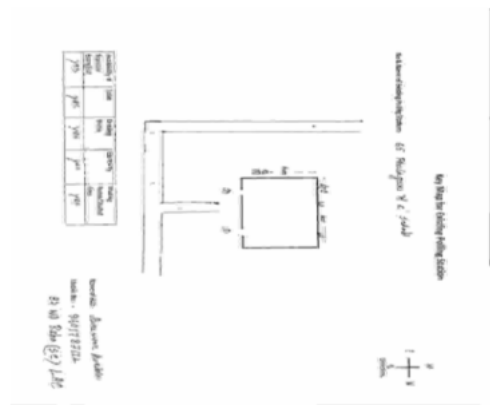

নিৰ্বাচক পঞ্জীয়ন বিষয়াৰ স্বাক্ষৰ

Nazri Naksha

Google Map View

Polling Station Building Front View

ভোটগ্ৰহন কেন্দ্ৰৰ সন্মুখৰ দৃশ্য

Cad View

Key MAP View

1 নাম : প্রিয়া মণি দাস স্বামীৰ নাম : থনুৰাম দাস ঘৰ নং : 42 বয়স : 28 লিঙ্গ : মহিলা	LRP1256544 ফটো উপলব্ধ	2 নাম : মনু দাস স্বামীৰ নাম : মোহন হীৰা ঘৰ নং : 54 বয়স : 39 লিঙ্গ : মহিলা	LRP0666842 ফটো উপলব্ধ	S2 3 নাম : মাখনী হীৰা পিতাৰ নাম : আদৰ হীৰা ঘৰ নং : 93 বয়স : 45 লিঙ্গ : মহিলা	LRP0666826 ফটো উপলব্ধ
4 নাম : প্রিয়ঙ্কা মিলি স্বামীৰ নাম : কুশল হিৰা ঘৰ নং : 93 বয়স : 28 লিঙ্গ : মহিলা	LRP0664946 ফটো উপলব্ধ	5 নাম : বিনোদ মেধী পিতাৰ নাম : মহেন্দ্ৰ মেধী ঘৰ নং : 100 বয়স : 34 লিঙ্গ : পুৰুষ	LRP0292706 ফটো উপলব্ধ	6 নাম : আইমনী দাস স্বামীৰ নাম : প্রভাত হিৰা ঘৰ নং : 109 বয়স : 34 লিঙ্গ : মহিলা	LRP0666867 ফটো উপলব্ধ
7 নাম : মালা শূৰ্মা স্বামীৰ নাম : মিত্ৰদেৱ শৰ্মা ঘৰ নং : 114 বয়স : 59 লিঙ্গ : মহিলা	LRP0665240 ফটো উপলব্ধ	8 নাম : ৰাজা শইকিয়া পিতাৰ নাম : নব কান্ত শইকিয়া ঘৰ নং : 159 বয়স : 23 লিঙ্গ : পুৰুষ	LRP0612119 ফটো উপলব্ধ	9 নাম : জানমণী দাস স্বামীৰ নাম : লক্ষ্মী কান্ত হিৰা ঘৰ নং : 168 বয়স : 27 লিঙ্গ : মহিলা	LRP0665703 ফটো উপলব্ধ
10 নাম : জয়া মেধী স্বামীৰ নাম : জনমাণী হিৰা ঘৰ নং : 202 বয়স : 38 লিঙ্গ : মহিলা	LRP0674069 ফটো উপলব্ধ	11 নাম : হেমন্ত শইকিয়া পিতাৰ নাম : ৰমা কান্ত শইকিয়া ঘৰ নং : 209 বয়স : 29 লিঙ্গ : পুৰুষ	LRP0666800 ফটো উপলব্ধ	12 নাম : পদুম ডেকা পিতাৰ নাম : জয়ন্ত ডেকা ঘৰ নং : 215 বয়স : 32 লিঙ্গ : পুৰুষ	LRP0363259 ফটো উপলব্ধ
13 নাম : অনিতা ডেকা স্বামীৰ নাম : পদুম ডেকা ঘৰ নং : 215 বয়স : 32 লিঙ্গ : মহিলা	LRP0260455 ফটো উপলব্ধ	14 নাম : তুলু মেধী স্বামীৰ নাম : দ্বীপেন মেধী ঘৰ নং : 218 বয়স : 36 লিঙ্গ : মহিলা	LRP0365148 ফটো উপলব্ধ	15 নাম : কমলা হীৰা স্বামীৰ নাম : ফকন চন্দ্ৰ হীৰা ঘৰ নং : 224 বয়স : 65 লিঙ্গ : মহিলা	LRP0664920 ফটো উপলব্ধ
#2 16 নাম : পদুমী হীৰা স্বামীৰ নাম : শংকৰ হীৰা ঘৰ নং : 232 বয়স : 27 লিঙ্গ : মহিলা	LRP0673749 ফটো উপলব্ধ	17 নাম : ৰিধগা শইকিয়া স্বামীৰ নাম : লখ্যজ্যোতি শইকিয়া ঘৰ নং : 244 বয়স : 26 লিঙ্গ : মহিলা	LRP0673632 ফটো উপলব্ধ	18 নাম : অভিজিত শইকিয়া পিতাৰ নাম : মহাবীৰ শইকিয়া ঘৰ নং : 244 বয়স : 23 লিঙ্গ : পুৰুষ	LRP0622928 ফটো উপলব্ধ
19 নাম : লিপিকা বাংগাঁও স্বামীৰ নাম : জাদব শইকিয়া ঘৰ নং : 245 বয়স : 30 লিঙ্গ : মহিলা	LRP0673376 ফটো উপলব্ধ	20 নাম : ৰঞ্জন জ্যোতি লক্ষৰ পিতাৰ নাম : নিৰোদ কমল লক্ষৰ ঘৰ নং : 255 বয়স : 23 লিঙ্গ : পুৰুষ	LRP0612044 ফটো উপলব্ধ	21 নাম : প্রভা ৰাজবংশী স্বামীৰ নাম : হিৰেন শইকিয়া ঘৰ নং : 259 বয়স : 52 লিঙ্গ : মহিলা	LRP0665638 ফটো উপলব্ধ
22 নাম : শ্ৰেয়ালী শইকিয়া স্বামীৰ নাম : নব কান্ত শইকিয়া ঘৰ নং : 259 বয়স : 34 লিঙ্গ : মহিলা	LRP0664862 ফটো উপলব্ধ	23 নাম : চিন্ময় শইকিয়া পিতাৰ নাম : হিৰেন শইকিয়া ঘৰ নং : 259 বয়স : 24 লিঙ্গ : পুৰুষ	LRP0611384 ফটো উপলব্ধ	24 নাম : সীমা শইকিয়া পিতাৰ নাম : ডিম্বেশ্বৰ শইকিয়া ঘৰ নং : 261 বয়স : 23 লিঙ্গ : মহিলা	LRP0621391 ফটো উপলব্ধ
25 নাম : নিৰু বনিয়া স্বামীৰ নাম : অচুত কুমাৰ শইকিয়া ঘৰ নং : 262 বয়স : 26 লিঙ্গ : মহিলা	LRP0673731 ফটো উপলব্ধ	26 নাম : ৰুমী বৰদলৈ বৰা স্বামীৰ নাম : ত্ৰৈলোক্য বৰা ঘৰ নং : 267 ক বয়স : 36 লিঙ্গ : মহিলা	LRP0663757 ফটো উপলব্ধ	27 নাম : পপী বৈশ্য স্বামীৰ নাম : শৰৎ বৰা ঘৰ নং : 268 বয়স : 33 লিঙ্গ : মহিলা	LRP0660233 ফটো উপলব্ধ
28 নাম : বুবি দেবী স্বামীৰ নাম : পঙ্কজ বৰা ঘৰ নং : 268 ক বয়স : 41 লিঙ্গ : মহিলা	LRP0673616 ফটো উপলব্ধ	29 নাম : লুনা লক্ষৰ পিতাৰ নাম : প্ৰহ্লাদ লক্ষৰ ঘৰ নং : 274 বয়স : 24 লিঙ্গ : মহিলা	LRP0629287 ফটো উপলব্ধ	30 নাম : দুৰ্ল মণি লক্ষৰ স্বামীৰ নাম : বিজন লক্ষৰ ঘৰ নং : 275 বয়স : 42 লিঙ্গ : মহিলা	LRP0665646 ফটো উপলব্ধ