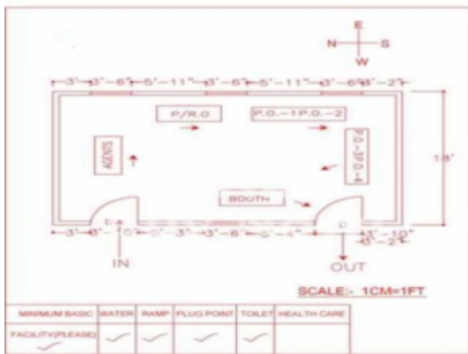

নিৰ্বাচক পঞ্জীয়ন বিষয়াৰ স্বাক্ষৰ

Nazri Naksha

Google Map View

Polling Station Building Front View

ভোটগ্ৰহন কেন্দ্ৰৰ সন্মুখৰ দৃশ্য

Cad View

Key MAP View

1 নাম : সুৰত তাঁতী পিতাৰ নাম: শ্যামলাল তাঁতী ঘৰ নং : 2 বয়স : 40 লিঙ্গ : পুৰুষ	PJK0132381 ফটো উপলব্ধ	2 নাম : সুগন্তী তাঁতী স্বামীৰ নাম: সুৰত তাঁতী ঘৰ নং : 2 বয়স : 28 লিঙ্গ : মহিলা	PJK0067041 ফটো উপলব্ধ	3 নাম : ৰাজেন তাঁতী পিতাৰ নাম: অশোক তাঁতী ঘৰ নং : 3 বয়স : 53 লিঙ্গ : পুৰুষ	LRP2234653 ফটো উপলব্ধ
4 নাম : মঞ্জু তাঁতী স্বামীৰ নাম: ৰাজেন তাঁতী ঘৰ নং : 3 বয়স : 46 লিঙ্গ : মহিলা	LRP2234664 ফটো উপলব্ধ	R 5 নাম : জুলি তাঁতী পিতাৰ নাম: ৰাজেন তাঁতী ঘৰ নং : 3 বয়স : 39 লিঙ্গ : মহিলা	LRP0205773 ফটো উপলব্ধ	6 নাম : বিশাল কুমাৰ পিতাৰ নাম: ৰাজন কুমাৰ ৰাজন কুমাৰ ঘৰ নং : 3 বয়স : 35 লিঙ্গ : পুৰুষ	LRP0203950 ফটো উপলব্ধ
7 নাম : অবিলাশ কুমাৰ পিতাৰ নাম: ৰাজেন তাঁতী ঘৰ নং : 3 বয়স : 31 লিঙ্গ : পুৰুষ	LRP0203943 ফটো উপলব্ধ	8 নাম : ৰঞ্জু গগৈ স্বামীৰ নাম: বানেশ্বৰ গগৈ ঘৰ নং : 5 বয়স : 67 লিঙ্গ : মহিলা	LRP2234700 ফটো উপলব্ধ	9 নাম : মনি গগৈ মাতৃৰ নাম: ৰঞ্জু গগৈ ঘৰ নং : 5 বয়স : 44 লিঙ্গ : পুৰুষ	LRP0253245 ফটো উপলব্ধ
10 নাম : প্ৰনীতা শইকীয়া স্বামীৰ নাম: পিংকু গগৈ ঘৰ নং : 5 বয়স : 40 লিঙ্গ : মহিলা	LRP2636660 ফটো উপলব্ধ	11 নাম : বন্দি গগৈ স্বামীৰ নাম: মণি গগৈ ঘৰ নং : 5 বয়স : 38 লিঙ্গ : মহিলা	LRP0663286 ফটো উপলব্ধ	12 নাম : পিংকু গগৈ মাতৃৰ নাম: ৰঞ্জু গগৈ ঘৰ নং : 5 বয়স : 37 লিঙ্গ : পুৰুষ	LRP2246313 ফটো উপলব্ধ
S 13 নাম : দিপু গগৈ পিতাৰ নাম: পুৰ্ণানন্দ গগৈ ঘৰ নং : 9 বয়স : 54 লিঙ্গ : পুৰুষ	LRP2234766 ফটো উপলব্ধ	14 নাম : হৰিলাল শৰ্মা পিতাৰ নাম: প্ৰেম প্ৰসাদ শৰ্মা ঘৰ নং : 12 বয়স : 70 লিঙ্গ : পুৰুষ	LRP2234879 ফটো উপলব্ধ	15 নাম : সৰস্বতী শৰ্মা স্বামীৰ নাম: হৰিলাল শৰ্মা ঘৰ নং : 12 বয়স : 62 লিঙ্গ : মহিলা	LRP2234880 ফটো উপলব্ধ
16 নাম : লক্ষ্মীমা শৰ্মা পিতাৰ নাম: হৰিলাল শৰ্মা ঘৰ নং : 12 বয়স : 36 লিঙ্গ : মহিলা	LRP0016055 ফটো উপলব্ধ	17 নাম : মাধৱী শৰ্মা পিতাৰ নাম: হৰিলাল শৰ্মা ঘৰ নং : 12 বয়স : 28 লিঙ্গ : মহিলা	LRP0016618 ফটো উপলব্ধ	18 নাম : সুবন্তী গড় স্বামীৰ নাম: বিষ্ণু গড় ঘৰ নং : 13 বয়স : 60 লিঙ্গ : মহিলা	LRP2234926 ফটো উপলব্ধ
R 19 নাম : দৰশমতী গড় পিতাৰ নাম: বিষ্ণু গড় ঘৰ নং : 13 বয়স : 57 লিঙ্গ : মহিলা	LRP1470095 ফটো উপলব্ধ	20 নাম : হৰিপ্ৰসাদ গড় পিতাৰ নাম: বিষ্ণু গড় ঘৰ নং : 13 বয়স : 31 লিঙ্গ : পুৰুষ	LRP0023937 ফটো উপলব্ধ	21 নাম : মণিকা গৌড় স্বামীৰ নাম: হৰি প্ৰচাদ গৌড় ঘৰ নং : 13 বয়স : 30 লিঙ্গ : মহিলা	LRP0661835 ফটো উপলব্ধ
22 নাম : গণেশ দাস পিতাৰ নাম: ভদ্ৰেশ্বৰ দাস ঘৰ নং : 15 বয়স : 52 লিঙ্গ : পুৰুষ	LRP2235009 ফটো উপলব্ধ	23 নাম : সুকন্যা গৌৱালা দাস মাতৃৰ নাম: ৰামজী গৌৱালা ঘৰ নং : 15 বয়স : 47 লিঙ্গ : মহিলা	LRP2235010 ফটো উপলব্ধ	R 24 নাম : বেবি দাশ পিতাৰ নাম: গণেশ দাস ঘৰ নং : 15 বয়স : 29 লিঙ্গ : মহিলা	LRP0716266 ফটো উপলব্ধ
25 নাম : লুকু তাঁতী পিতাৰ নাম: নিতিয়া তাঁতী ঘৰ নং : 16 বয়স : 56 লিঙ্গ : পুৰুষ	LRP2235021 ফটো উপলব্ধ	26 নাম : ববিতা তাঁতী স্বামীৰ নাম: লুকু তাঁতী ঘৰ নং : 16 বয়স : 50 লিঙ্গ : মহিলা	LRP2235032 ফটো উপলব্ধ	27 নাম : ৰাজু তাঁতী পিতাৰ নাম: লুকু তাঁতী ঘৰ নং : 16 বয়স : 30 লিঙ্গ : পুৰুষ	LRP0726331 ফটো উপলব্ধ
28 নাম : ফুল তুলি তাতি স্বামীৰ নাম: কোমল তাতি ঘৰ নং : 19 বয়স : 60 লিঙ্গ : মহিলা	LRP2235043 ফটো উপলব্ধ	29 নাম : চুমা তাঁতী মাতৃৰ নাম: পুৰ্ণিমা তাঁতী ঘৰ নং : 18 বয়স : 38 লিঙ্গ : মহিলা	LRP0060558 ফটো উপলব্ধ	30 নাম : মাধৱ তাঁতী মাতৃৰ নাম: পুৰ্ণিমা তাঁতী ঘৰ নং : 18 বয়স : 35 লিঙ্গ : পুৰুষ	LRP0060616 ফটো উপলব্ধ