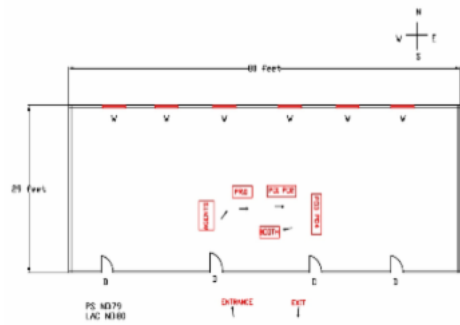

নিৰ্বাচক পঞ্জীয়ন বিষয়াৰ স্বাক্ষৰ

Nazri Naksha

Google Map View

Polling Station Building Front View

ভোটগ্ৰহন কেন্দ্ৰৰ সন্মুখৰ দৃশ্য

Cad View

Key MAP View

1 নাম : অনিল নাথ পিতাৰ নাম: নৰসিং নাথ ঘৰ নং : 01 বয়স : 48 লিঙ্গ : পুৰুষ	CTH1954569 ফটো উপলব্ধ	2 নাম : প্ৰণব নাথ পিতাৰ নাম: নৰসিং নাথ ঘৰ নং : 01 বয়স : 46 লিঙ্গ : পুৰুষ	CTH1954570 ফটো উপলব্ধ	3 নাম : প্ৰবিতা দেবী স্বামীৰ নাম: প্ৰণব নাথ ঘৰ নং : 01 বয়স : 39 লিঙ্গ : মহিলা	CTH1954581 ফটো উপলব্ধ
4 নাম : লিপিকা দেৱী স্বামীৰ নাম: অনিল নাথ ঘৰ নং : 01 বয়স : 33 লিঙ্গ : মহিলা	CTH0000786 ফটো উপলব্ধ	5 নাম : প্ৰাঞ্জল কুমাৰ নাথ পিতাৰ নাম: প্ৰনব কুমাৰ নাথ ঘৰ নং : 01 বয়স : 25 লিঙ্গ : পুৰুষ	CTH0413328 ফটো উপলব্ধ	6 নাম : পদুমী মেধী দেৱী স্বামীৰ নাম: বসন্ত নাথ ঘৰ নং : 1ক বয়স : 28 লিঙ্গ : মহিলা	CTH0294827 ফটো উপলব্ধ
7 নাম : বৃন্দব নাথ পিতাৰ নাম: কলিমন নাথ ঘৰ নং : 2 বয়স : 48 লিঙ্গ : পুৰুষ	CTH1954592 ফটো উপলব্ধ	8 নাম : জ্যোতি দেবী স্বামীৰ নাম: বৃন্দব নাথ ঘৰ নং : 02 বয়স : 44 লিঙ্গ : মহিলা	CTH1954605 ফটো উপলব্ধ	9 নাম : ৰত্নেশ্বৰ নাথ পিতাৰ নাম: কলিমন নাথ ঘৰ নং : 03 বয়স : 74 লিঙ্গ : পুৰুষ	CTH1954616 ফটো উপলব্ধ
10 নাম : পূৰ্ণিমাই দেবী স্বামীৰ নাম: ৰত্নেশ্বৰ নাথ ঘৰ নং : 03 বয়স : 68 লিঙ্গ : মহিলা	CTH1954627 ফটো উপলব্ধ	11 নাম : হৰেশ্বৰ নাথ পিতাৰ নাম: ৰত্নেশ্বৰ নাথ ঘৰ নং : 03 বয়স : 48 লিঙ্গ : পুৰুষ	CTH1954638 ফটো উপলব্ধ	12 নাম : কেশব নাথ পিতাৰ নাম: ৰত্নেশ্বৰ নাথ ঘৰ নং : 3 বয়স : 46 লিঙ্গ : পুৰুষ	CTH1954649 ফটো উপলব্ধ
13 নাম : বিতপন নাথ পিতাৰ নাম: ৰত্নেশ্বৰ নাথ ঘৰ নং : 3 বয়স : 44 লিঙ্গ : পুৰুষ	CTH1954650 ফটো উপলব্ধ	14 নাম : যামিনি দেবী স্বামীৰ নাম: ৰূপন নাথ ঘৰ নং : 3 বয়স : 42 লিঙ্গ : মহিলা	CTH1954694 ফটো উপলব্ধ	15 নাম : চৰিতা দেৱী স্বামীৰ নাম: বিতপন নাথ ঘৰ নং : 3 বয়স : 38 লিঙ্গ : মহিলা	CTH0329607 ফটো উপলব্ধ
16 নাম : ৰূপন চন্দ্ৰ নাথ পিতাৰ নাম: ৰত্নেশ্বৰ নাথ ঘৰ নং : 3 বয়স : 38 লিঙ্গ : পুৰুষ	CTH1954661 ফটো উপলব্ধ	17 নাম : মনোজ কুমাৰ নাথ পিতাৰ নাম: ৰত্নেশ্বৰ নাথ ঘৰ নং : 3 বয়স : 34 লিঙ্গ : পুৰুষ	CTH0079889 ফটো উপলব্ধ	18 নাম : জোনটি ডেকা দেবী স্বামীৰ নাম: কেশব চন্দ্ৰ নাথ ঘৰ নং : 3 বয়স : 32 লিঙ্গ : মহিলা	CTH1954683 ফটো উপলব্ধ
19 নাম : তৃষ্ণা দেবী স্বামীৰ নাম: হৰেশ্বৰ নাথ ঘৰ নং : 03 বয়স : 32 লিঙ্গ : মহিলা	CTH2169019 ফটো উপলব্ধ	20 নাম : মনিদীপা দেৱী স্বামীৰ নাম: মনোজ কুঃ নাথ ঘৰ নং : 3 বয়স : 28 লিঙ্গ : মহিলা	CTH0080556 ফটো উপলব্ধ	21 নাম : বিকাশ নাথ পিতাৰ নাম: মানিক নাথ ঘৰ নং : 3 ক বয়স : 22 লিঙ্গ : পুৰুষ	CTH2259596 ফটো উপলব্ধ
22 নাম : প্ৰভাৱতী দেৱী স্বামীৰ নাম: বিপুল চন্দ্ৰ নাথ ঘৰ নং : 4 বয়স : 47 লিঙ্গ : মহিলা	CTH4649224 ফটো উপলব্ধ	23 নাম : গোবিন নাথ পিতাৰ নাম: গোপেশ্বৰ নাথ ঘৰ নং : 5 বয়স : 59 লিঙ্গ : পুৰুষ	CTH1954707 ফটো উপলব্ধ	24 নাম : দিক্তী দেবী স্বামীৰ নাম: গোবিন নাথ ঘৰ নং : 5 বয়স : 51 লিঙ্গ : মহিলা	CTH1954718 ফটো উপলব্ধ
# 25 নাম : ললিত কুমাৰ নাথ পিতাৰ নাম: গোবিন নাথ ঘৰ নং : 5 বয়স : 39 লিঙ্গ : পুৰুষ	CTH1954729 ফটো উপলব্ধ	# 26 নাম : দিব্যজ্যোতি নাথ পিতাৰ নাম: গোবিন নাথ ঘৰ নং : 05 বয়স : 35 লিঙ্গ : পুৰুষ	CTH1954741 ফটো উপলব্ধ	27 নাম : ববী কুমাৰী দাস স্বামীৰ নাম: ললিত নাথ ঘৰ নং : 5 বয়স : 32 লিঙ্গ : মহিলা	CTH2247625 ফটো উপলব্ধ
28 নাম : মানসী কোঁৱৰ দেৱী স্বামীৰ নাম: চানু কুমাৰ নাথ ঘৰ নং : 5 বয়স : 31 লিঙ্গ : মহিলা	CTH0570903 ফটো উপলব্ধ	29 নাম : ৰেখা দেৱী স্বামীৰ নাম: দিব্যজ্যোতি নাথ ঘৰ নং : 5 বয়স : 29 লিঙ্গ : মহিলা	CTH0344218 ফটো উপলব্ধ	30 নাম : চানু কুমাৰ নাথ পিতাৰ নাম: গোবিন নাথ ঘৰ নং : 5 বয়স : 28 লিঙ্গ : পুৰুষ	CTH0344275 ফটো উপলব্ধ